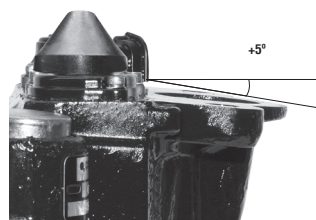

AD. KNORR 19,5"

PINZA DE FRENO / BRAKE CALIPER / ETRIER DE FREIN / PINZA FRENO
BREMSZANGEN / PINÇA DE FREIO / ТОРМОЗНОЇ СУППОРТ
BRZDOVÝ TŘEMEN / ETRIER / تيل ماسك

POSICIÓN FIJACIÓN SOPORTE / CALIPER POSITION

DERECHO / RIGHT

IZQUIERDO / LEFT

CALIPERS MODELS

*1

*2

*3

*4

ÁNGULO / ANGLE

0°

+5°

+15°

TIPO DE SENSOR / SENSOR TYPE

SP Producto de intercambio, se requiere devolución del casco.

EN Exchange product, the old core must be returned.

SP Las referencias originales son para identificación de productos comercializados por nosotros y utilizadas solamente para orientación.

EN Original part numbers are used so as to identify the products we sell, in the sole purpose of customers recognition of the items sold.