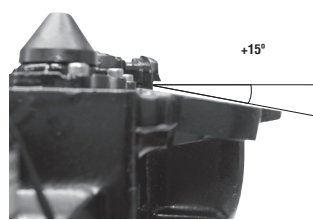

ÁNGULO / ANGLE

0°

+5°

+15°

TIPO DE SENSOR / SENSOR TYPE

FIGURE 1 (3 hilos 2 tornillos) / (3 wires 2 screws)

FIGURE 2 (2 hilos 2 tornillos) / (2 wires 2 screws)

FIGURE 3 (sin sensor) / (sensorless)