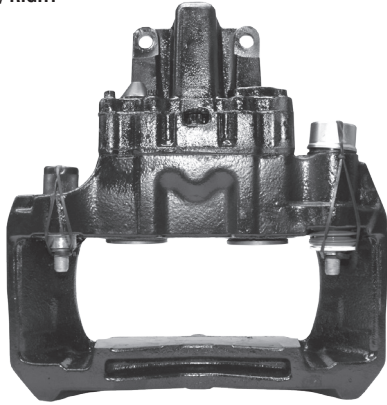

AD. KNORR 22,5"

PINZA DE FRENO / BRAKE CALIPER / ETRIER DE FREIN / PINZA FRENO
BREMSZANGEN / PINÇA DE FREIO / ТОРМОЗНОЇ СУППОРТ
BRZDOVÝ TŘEMEN / ETRIER / تيل ماسك

POSICIÓN FIJACIÓN SOPORTE / CALIPER POSITION

DERECHO / RIGHT