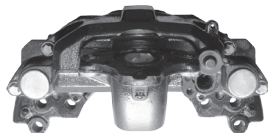

EN Original part numbers are used so as to identify the products we sell, in the sole purpose of customers recognition of the items sold.

GLOSSARY pag. 2

AD. MERITOR ELSA 225

PINZA DE FRENO / BRAKE CALIPER / ETRIER DE FREIN / PINZA FRENO
BREMSZANGEN / PINÇA DE FREIO / ТОРМОЗНОЙ СУППОРТ
BRZDOVÝ TŘEMEN / ETRIER / تيبيل ماسك