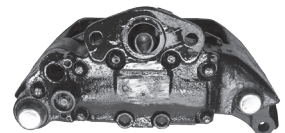

PART NUMBER	COJALI REF.
LRG591	359581

SP Producto de intercambio, se requiere devolución del casco.

EN Exchange product, the old core must be returned.

SP Las referencias originales son para identificación de productos comercializados por nosotros y utilizadas solamente para orientación.

EN Original part numbers are used so as to identify the products we sell, in the sole purpose of customers recognition of the items sold.

GLOSSARY pag. 2