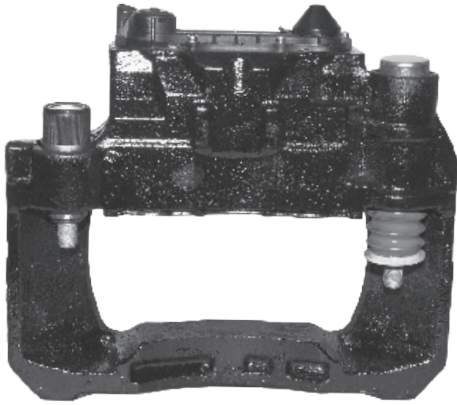

AD. KNORR 22,5" SK...

PINZA DE FRENO / BRAKE CALIPER / ETRIER DE FREIN / PINZA FRENO
BREMSZANGEN / PINÇA DE FREIO / ТОРМОЗНОЇ СУППОРТ
BRZDOVÝ TŘMEN / ETRIER / تيل ماسك

POSICIÓN FIJACIÓN SOPORTE / CALIPER POSITION

DERECHO / RIGHT