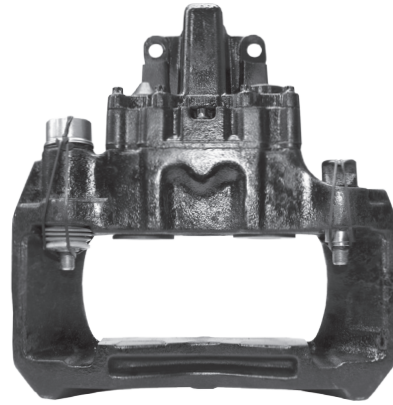

IZQUIERDO / LEFT