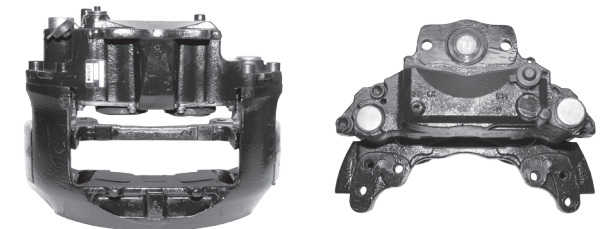

PART NUMBER	COJALI REF.
LRG701	359653

SP Producto de intercambio, se requiere devolución del casco.

EN Exchange product, the old core must be returned.

SP Las referencias originales son para identificación de productos comercializados por nosotros y utilizadas solamente para orientación.

EN Original part numbers are used so as to identify the products we sell, in the sole purpose of customers recognition of the items sold.