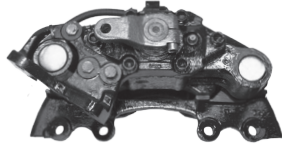

**PINZA DE FRENO / BRAKE CALIPER / ETRIER DE FREIN / PINZA FRENO
BREMSZANGEN / PINÇA DE FREIO / ТОРМОЗНОЙ СУППОРТ
BRZDOVÝ TŘMEN / ETRIER / تيل ماسك**

AD. MERITOR LISA

PART NUMBER	COJALI REF.
LRG548	359548