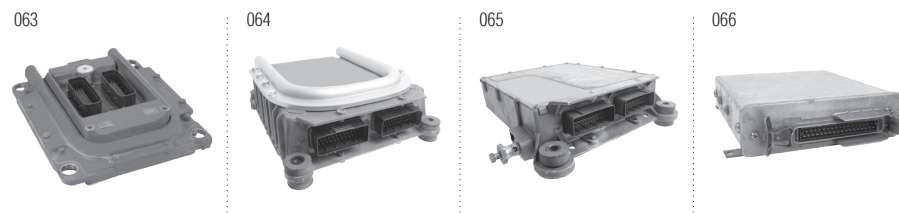

PART NUMBER	COJALI REF.	FIGURE
02810011440	350299	066
0281001156	350184	066
03161952	350084	064
03161962	350083	064
08170700	350135	064
10470175	350320	063
1677904	350072	065
20412506	350094	064
20412507	350270	064

PART NUMBER	COJALI REF.	FIGURE
20577131	350380	064
20577134	350370	064
20814550	350353	063
20814604	350241	063
20977019	350246	063
20995620	350314	063
21300122	350444	063
3161962	350526	064
3163000	350427	065

PART NUMBER	COJALI REF.	FIGURE
3963465	350042	065
3979152	350028	066
60100000	350354	063
8113421	350106	066
8148335	350431	065
8148884	350090	065
8192949	350516	064

SP Producto de intercambio, se requiere devolución del casco.

EN Exchange product, the old core must be returned.

SP Las referencias originales son para identificación de productos comercializados por nosotros y utilizadas solamente para orientación.

EN Original part numbers are used so as to identify the products we sell, in the sole purpose of customers recognition of the items sold.