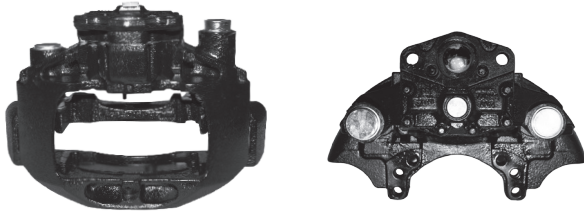

**PINZA DE FRENO / BRAKE CALIPER / ETRIER DE FREIN / PINZA FRENO
BREMSZANGEN / PINÇA DE FREIO / ТОРМОЗНОЙ СУППОРТ
BRZDOVÝ TŘMEN / ETRIER / تيل ماسك**

AD. WABCO PAN 25

PART NUMBER	COJALI REF.
6402500040	359278