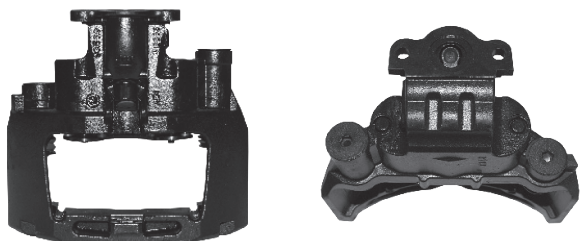

AD. BPW

PINZA DE FRENO / BRAKE CALIPER / ETRIER DE FREIN / PINZA FRENO
BREMSZANGEN / PINÇA DE FREIO / ТОРМОЗНОЇ СУППОРТ
BRZDOVÝ TŘEMEN / ETRIER / تيبيل ماسك

PART NUMBER	COJALI REF.
0936272020	359402
0936272021	359403
0936272040	359406
0936272041	359407
0936272060	359409
0936272120	359411
0936272121	359412
0936272140	359415
0936272141	359416
0936272160	359418

PART NUMBER	COJALI REF.
0936272010	359400
0936272011	359401
0936272030	359404
0936272031	359405
0936272050	359408
0936272110	359410
0936272130	359413
0936272131	359414
0936272150	359417

SP Producto de intercambio, se requiere devolución del casco.

EN Exchange product, the old core must be returned.

SP Las referencias originales son para identificación de productos comercializados por nosotros y utilizadas solamente para orientación.

EN Original part numbers are used so as to identify the products we sell, in the sole purpose of customers recognition of the items sold.