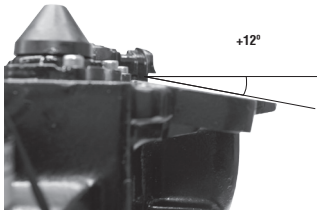

DERECHO / RIGHT

IZQUIERDO / LEFT

ÁNGULO / ANGLE

+12°

TIPO DE SENSOR / SENSOR TYPE

FIGURE 1 (3 hilos 2 tornillos) / (3 wires 2 screws)

FIGURE 2 (2 hilos 2 tornillos) / (2 wires 2 screws)

SP Producto de intercambio, se requiere devolución del casco.