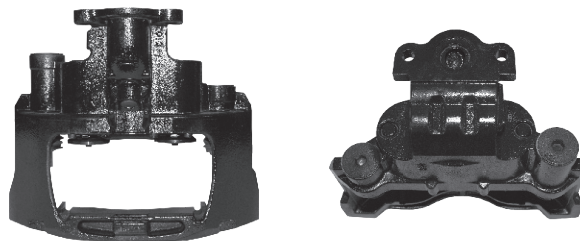

AD. BPW

PINZA DE FRENO / BRAKE CALIPER / ETRIER DE FREIN / PINZA FRENO
BREMSZANGEN / PINÇA DE FREIO / ТОРМОЗНОЇ СУППОРТ
BRZDOVÝ TŘEMEN / ETRIER / تيبيل ماسك

PART NUMBER	COJALI REF.
0936272020	359402
0936272021	359403
0936272040	359406
0936272041	359407
0936272060	359409
0936272120	359411
0936272121	359412
0936272140	359415
0936272141	359416
0936272160	359418

PART NUMBER	COJALI REF.
0936272010	359400
0936272011	359401
0936272030	359404
0936272031	359405
0936272050	359408
0936272110	359410
0936272130	359413
0936272131	359414
0936272150	359417

SP Producto de intercambio, se requiere devolución del casco.

EN Exchange product, the old core must be returned.

SP Las referencias originales son para identificación de productos comercializados por nosotros y utilizadas solamente para orientación.

EN Original part numbers are used so as to identify the products we sell, in the sole purpose of customers recognition of the items sold.