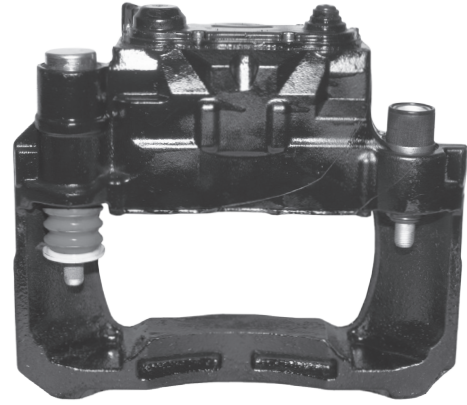

IZQUIERDO / LEFT