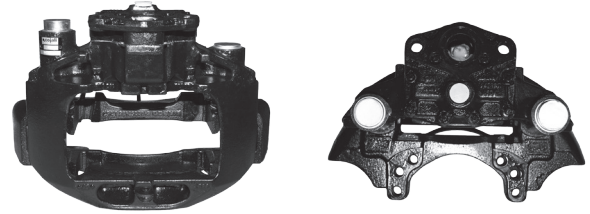

GLOSSARY pag. 2

www.cojali.com

AD. WABCO PAN 22-1

PINZA DE FRENO / BRAKE CALIPER / ETRIER DE FREIN / PINZA FRENO
BREMSZANGEN / PINÇA DE FREIO / ТОРМОЗНОЙ СУППОРТ
BRZDOVÝ TŘEMEN / ETRIER / تيل ماسك

PART NUMBER	COJALI REF.
40225007	359260
40225011	359264
40225015	359272
6402250220	359286
6402250250	359274
6402250300	359288
6402250400	359276