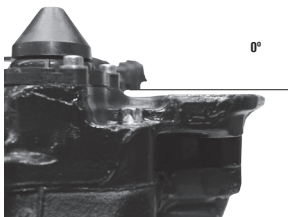

POSICIÓN FIJACIÓN SOPORTE / CALIPER POSITION

DERECHO / RIGHT

IZQUIERDO / LEFT

ÁNGULO / ANGLE

0°

TIPO DE SENSOR / SENSOR TYPE

FIGURE 3 (sin sensor) / (sensorless)

SP Producto de intercambio, se requiere devolución del casco.