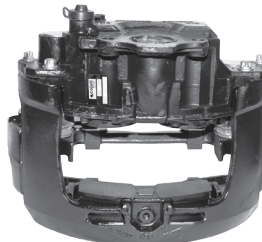

PART NUMBER	COJALI REF.
LRG703	359655

PART NUMBER	COJALI REF.
LRG730	359682

PART NUMBER	COJALI REF.
LRG731	359683

PART NUMBER	COJALI REF.
LRG738	359690

PART NUMBER	COJALI REF.
LRG739	359691

SP Producto de intercambio, se requiere devolución del casco.