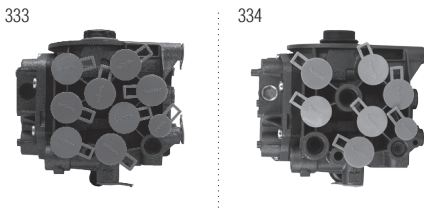

PART NUMBER	COJALI REF.	FIGURE
EL1100	354502	333

PART NUMBER	COJALI REF.	FIGURE
EL1101	354503	334

SP Producto de intercambio, se requiere devolución del casco.

EN Exchange product, the old core must be returned.

SP Las referencias originales son para identificación de productos comercializados por nosotros y utilizadas solamente para orientación.

EN Original part numbers are used so as to identify the products we sell, in the sole purpose of customers recognition of the items sold.