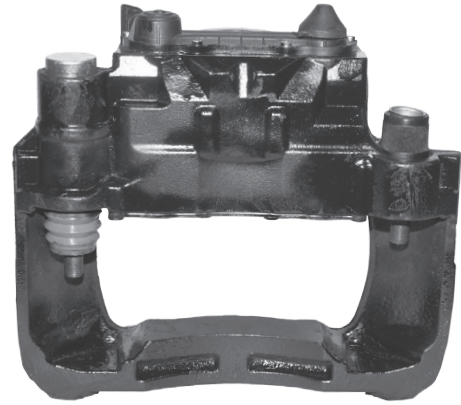

IZQUIERDO / LEFT