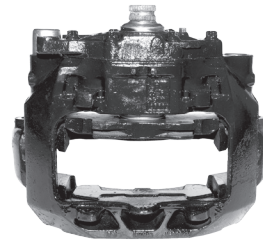

PART NUMBER	COJALI REF.
LRG555	359555

PART NUMBER	COJALI REF.
LRG550	359550
LRG592	359582
LRG594	359584
LRG630	359615

PART NUMBER	COJALI REF.
LRG551	359551
LRG593	359583
LRG595	359585
LRG631	359616

SP Producto de intercambio, se requiere devolución del casco.

EN Exchange product, the old core must be returned.

SP Las referencias originales son para identificación de productos comercializados por nosotros y utilizadas solamente para orientación.

EN Original part numbers are used so as to identify the products we sell, in the sole purpose of customers recognition of the items sold.

GLOSSARY pag. 2

www.cojali.com