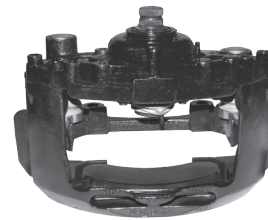

PART NUMBER	COJALI REF.
LRG527	359529

PART NUMBER	COJALI REF.
LRG528	359530
LRG532	359534
LRG562	359558
LRG622	359607

PART NUMBER	COJALI REF.
LRG529	359531
LRG533	359535
LRG563	359559
LRG623	359608

SP Producto de intercambio, se requiere devolución del casco.

EN Exchange product, the old core must be returned.

SP Las referencias originales son para identificación de productos comercializados por nosotros y utilizadas solamente para orientación.

EN Original part numbers are used so as to identify the products we sell, in the sole purpose of customers recognition of the items sold.

GLOSSARY pag. 2

www.cojali.com