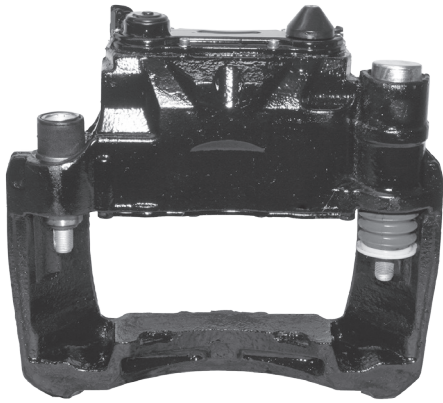

AD. KNORR 19,5"

PINZA DE FRENO / BRAKE CALIPER / ETRIER DE FREIN / PINZA FRENO
BREMSZANGEN / PINÇA DE FREIO / ТОРМОЗНОЇ СУППОРТ
BRZDOVÝ TŘEMEN / ETRIER / تيل ماسك

POSICIÓN FIJACIÓN SOPORTE / CALIPER POSITION

DERECHO / RIGHT