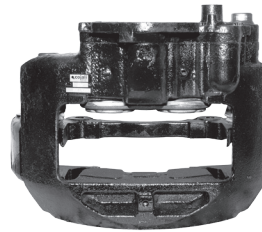

PART NUMBER	COJALI REF.
LRG589	359579