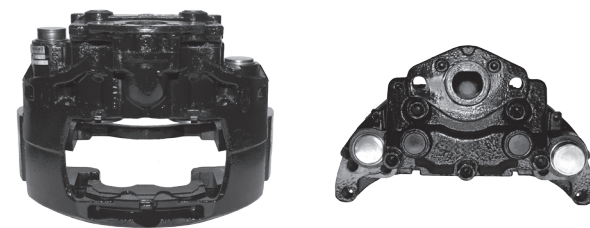

PART NUMBER	COJALI REF.
40225004	359263

SP Producto de intercambio, se requiere devolución del casco.

EN Exchange product, the old core must be returned.

SP Las referencias originales son para identificación de productos comercializados por nosotros y utilizadas solamente para orientación.

EN Original part numbers are used so as to identify the products we sell, in the sole purpose of customers recognition of the items sold.