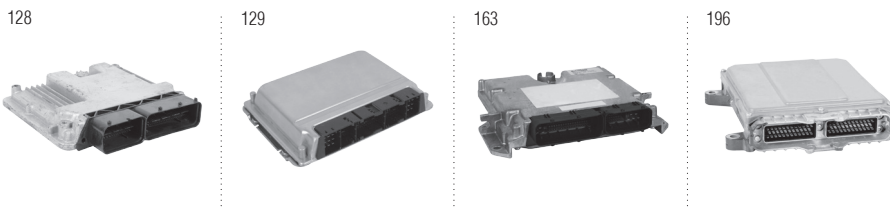

AD. NISSAN

PART NUMBER	COJALI REF.	FIGURE
23710CQ03	350187	128
23710MA22D	350432	163

PART NUMBER	COJALI REF.	FIGURE
23710MA23B	350456	163
2371069T83	350172	129

PART NUMBER	COJALI REF.	FIGURE
237109X701	350442	196
2371069T0A	350254	129

SP Producto de intercambio, se requiere devolución del casco.

EN Exchange product, the old core must be returned.

SP Las referencias originales son para identificación de productos comercializados por nosotros y utilizadas solamente para orientación.

EN Original part numbers are used so as to identify the products we sell, in the sole purpose of customers recognition of the items sold.