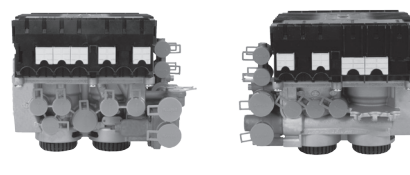

**MODULADOR EBS TRÁILER / EBS TRAILER MODULATOR / MODULATEUR REMORQUE EBS / ELETTROVALVOLA RIMORCHIO EBS
EBS ANHÄNGER MAGNETREGELVENTIL / MODULADOR REBOQUE EBS / МАГНИТНЫЙ КЛАПАН ПРИЦЕПА EBS
EBS MODULÁTOR PŘÍVĚSU / MODULATOR REMORCA EBS / تروطم ريغم EBS**

AD. WABCO

285

286

287

288

289

290

291

PART NUMBER	COJALI REF.	FIGURE
4801020000	352640	285
4801020010	352641	285
4801020020	352642	285
4801020030	352643	285
4801020040	352644	285
4801020050	352645	285
4801020100	352646	287
4801020120	352648	287
4801020140	352649	286

PART NUMBER	COJALI REF.	FIGURE
4801020150	352650	286
4801020200	352651	287
4801020300	352652	288
4801020310	352654	289
4801020320	352655	288
4801020330	352656	289
4801020340	352657	289
4801020350	352658	289
4801020600	352661	290

PART NUMBER	COJALI REF.	FIGURE
4801020610	352662	291
4801020620	352663	290
4801020630	352664	291
4801020640	352665	291
4801020650	352666	291
4801020800	352668	290
4801020890	352669	290

SP Producto de intercambio, se requiere devolución del casco.

EN Exchange product, the old core must be returned.

SP Las referencias originales son para identificación de productos comercializados por nosotros y utilizadas solamente para orientación.

EN Original part numbers are used so as to identify the products we sell, in the sole purpose of customers recognition of the items sold.