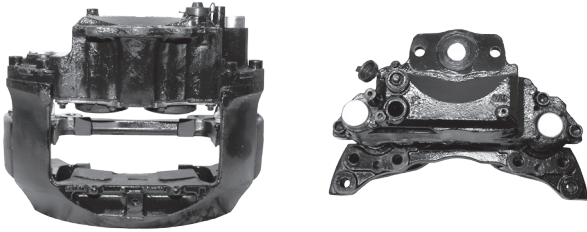

AD. MERITOR ELSA 2

PINZA DE FRENO / BRAKE CALIPER / ETRIER DE FREIN / PINZA FRENO
BREMSZANGEN / PINÇA DE FREIO / ТОРМОЗНОЇ СУППОРТ
BRZDOVÝ TRĚMEN / ETRIER / تيبيل ماسك

PART NUMBER	COJALI REF.
LRG638	359621