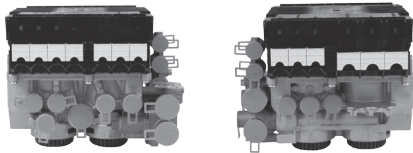

**MODULADOR EBS TRÁILER / EBS TRAILER MODULATOR / MODULATEUR REMORQUE EBS / ELETTROVALVOLA RIMORCHIO EBS
EBS ANHÄNGER MAGNETREGELVENTIL / MODULADOR REBOQUE EBS / МАГНИТНЫЙ КЛАПАН ПРИЦЕПА EBS
EBS MODULÁTOR PŘÍVĚSU / MODULATOR REMORCA EBS / تروطم ريغم EBS**

AD. WABCO

285

286

287

288

289

290

291

PART NUMBER	COJALI REF.	FIGURE
4801020000	352640	285
4801020010	352641	285
4801020020	352642	285
4801020030	352643	285
4801020040	352644	285
4801020050	352645	285
4801020100	352646	287
4801020120	352648	287
4801020140	352649	286

PART NUMBER	COJALI REF.	FIGURE
4801020150	352650	286
4801020200	352651	287
4801020300	352652	288
4801020310	352654	289
4801020320	352655	288
4801020330	352656	289
4801020340	352657	289
4801020350	352658	289
4801020600	352661	290

PART NUMBER	COJALI REF.	FIGURE
4801020610	352662	291
4801020620	352663	290
4801020630	352664	291
4801020640	352665	291
4801020650	352666	291
4801020800	352668	290
4801020890	352669	290

SP Producto de intercambio, se requiere devolución del casco.

EN Exchange product, the old core must be returned.

SP Las referencias originales son para identificación de productos comercializados por nosotros y utilizadas solamente para orientación.

EN Original part numbers are used so as to identify the products we sell, in the sole purpose of customers recognition of the items sold.