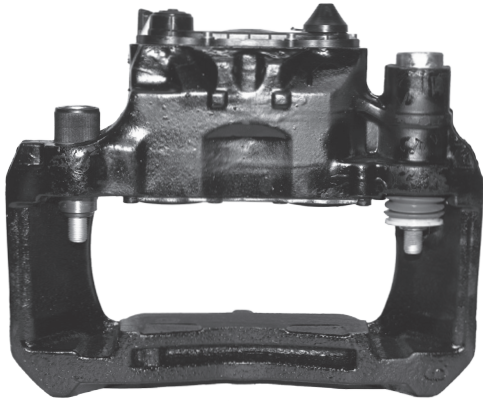

AD. KNORR 22,5"

PINZA DE FRENO / BRAKE CALIPER / ETRIER DE FREIN / PINZA FRENO
BREMSZANGEN / PINÇA DE FREIO / ТОРМОЗНОЙ СУППОРТ
BRZDOVÝ TŘEMEN / ETRIER / تيل ماسك

POSICIÓN FIJACIÓN SOPORTE / CALIPER POSITION

DERECHO / RIGHT