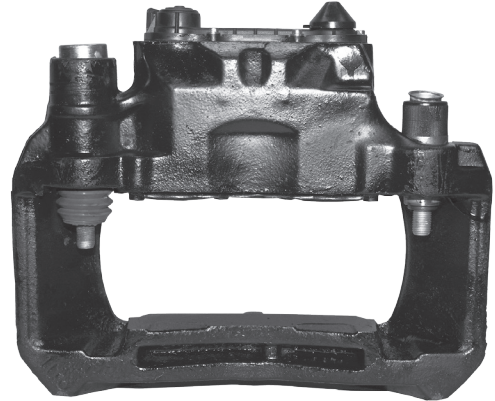

IZQUIERDO / LEFT