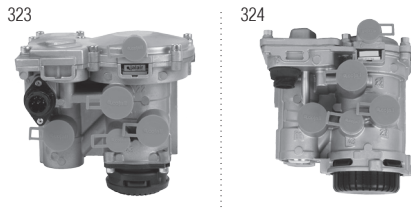

**VÁLVULA CONTROL REMOLQUE EBS / EBS TRAILER CONTROL VALVE / VALVE COMMANDE REMORQUE EBS / VALVOLA COMANDO RIMORCHIO EBS
EBS ANHÄNGER STEUERVENTIL / VÁLVULA CONTROL REBOQUE EBS / КРАН УПРАВЛЕНИЯ ТОРМОЗАМИ ПРИЦЕПА EBS
EBS VENTIL OVLÁDÁNÍ PŘÍVĚSU / SUPARA COMANDA REMORCA EBS / المقطورة في التحكم صمام EBS**

AD. WABCO

PART NUMBER	COJALI REF.	FIGURE
4802040000	352780	323
4802040010	352781	323

PART NUMBER	COJALI REF.	FIGURE
4802040020	352782	324

PART NUMBER	COJALI REF.	FIGURE
4802040030	352783	324

AD. KNORR BREMSE