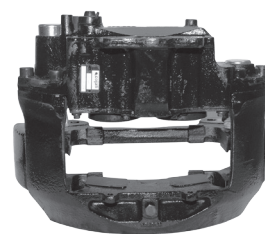

PART NUMBER	COJALI REF.
LRG581	359573

SP Producto de intercambio, se requiere devolución del casco.

EN Exchange product, the old core must be returned.

SP Las referencias originales son para identificación de productos comercializados por nosotros y utilizadas solamente para orientación.

EN Original part numbers are used so as to identify the products we sell, in the sole purpose of customers recognition of the items sold.

GLOSSARY pag. 2