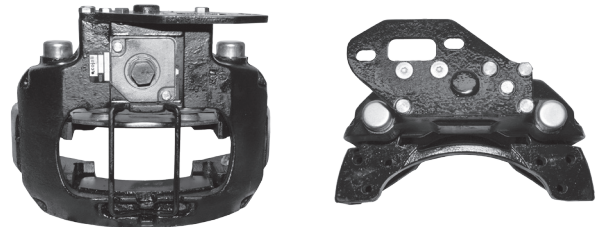

PART NUMBER	COJALI REF.
15224837	359501