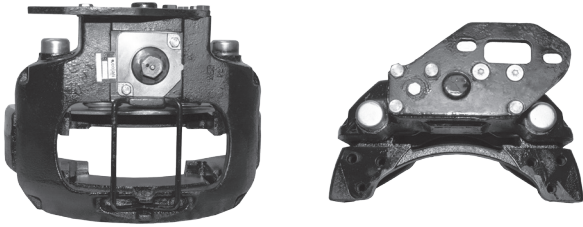

AD. MERITOR DX

PINZA DE FRENO / BRAKE CALIPER / ETRIER DE FREIN / PINZA FRENO
BREMSZANGEN / PINÇA DE FREIO / ТОРМОЗНОЇ СУППОРТ
BRZDOVÝ TŘEMEN / ETRIER / تبيـل ماسك

PART NUMBER	COJALI REF.
15224836	359500