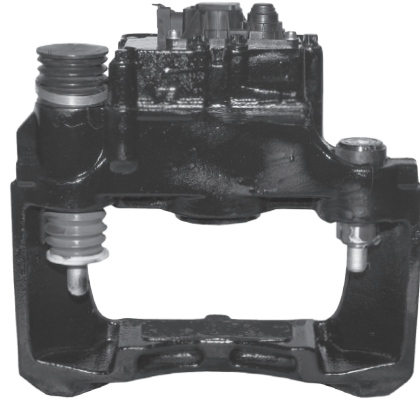

IZQUIERDO / LEFT