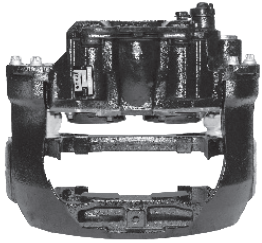

AD. MERITOR ELSA 195

PINZA DE FRENO / BRAKE CALIPER / ETRIER DE FREIN / PINZA FRENO
BREMSZANGEN / PINÇA DE FREIO / ТОРМОЗНОЇ СУППОРТ
BRZDOVÝ TŘEMEN / ETRIER / تيبيل ماسك

PART NUMBER	COJALI REF.
LRG702	359654