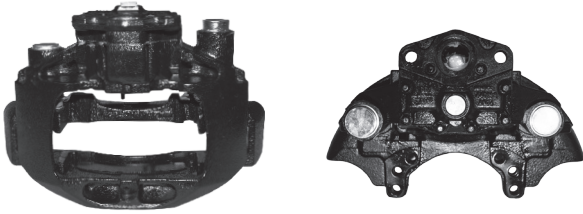

AD. WABCO PAN 22-1

PINZA DE FRENO / BRAKE CALIPER / ETRIER DE FREIN / PINZA FRENO
BREMSZANGEN / PINÇA DE FREIO / ТОРМОЗНОЙ СУППОРТ
BRZDOVÝ TŘEMEN / ETRIER / تيل ماسك

PART NUMBER	COJALI REF.
40225007	359260
40225011	359264
40225015	359272
6402250220	359286
6402250250	359274
6402250300	359288
6402250400	359276