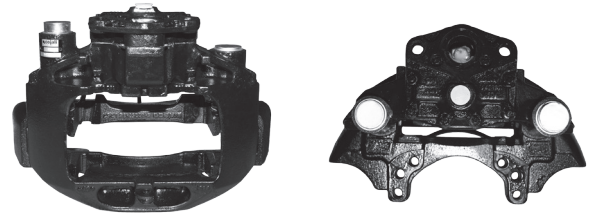

PART NUMBER	COJALI REF.
6402500050	359279

AD. WABCO MAXX 22