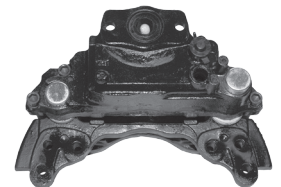

PART NUMBER	COJALI REF.
LRG581	359573

SP Producto de intercambio, se requiere devolución del casco.

EN Exchange product, the old core must be returned.

SP Las referencias originales son para identificación de productos comercializados por nosotros y utilizadas solamente para orientación.

EN Original part numbers are used so as to identify the products we sell, in the sole purpose of customers recognition of the items sold.

GLOSSARY pag. 2