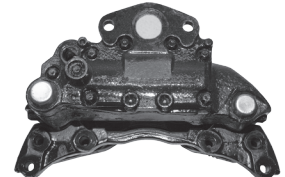

PART NUMBER	COJALI REF.
LRG589	359579