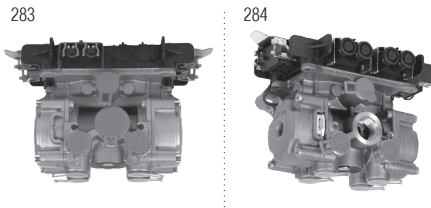

**MODULADOR ABS TRÁILER / ABS TRAILER MODULATOR / MODULATEUR REMORQUE ABS / ELETTRORVALVOLA RIMORCHIO ABS
ABS ANHÄNGER MAGNETREGELVENTIL / MODULADOR REBOQUE ABS / МАГНИТНЫЙ КЛАПАН ПРИЦЕПА ABS
ABS MODULÁTOR PRÍVĚSU / MODULATOR REMORCA ABS / تروطقم ريغم ABS**

AD. WABCO

PART NUMBER	COJALI REF.	FIGURE
4005000700	352001	283
4005000810	352002	284
4005000820	352003	284

PART NUMBER	COJALI REF.	FIGURE
4005000830	352004	284
4005001020	352009	283

PART NUMBER	COJALI REF.	FIGURE
4005001030	352010	284
4005001050	352012	284

SP Producto de intercambio, se requiere devolución del casco.

EN Exchange product, the old core must be returned.

SP Las referencias originales son para identificación de productos comercializados por nosotros y utilizadas solamente para orientación.

EN Original part numbers are used so as to identify the products we sell, in the sole purpose of customers recognition of the items sold.