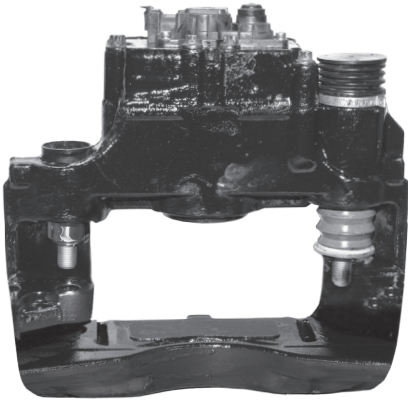

AD. KNORR 17,5"

PINZA DE FRENO / BRAKE CALIPER / ETRIER DE FREIN / PINZA FRENO
BREMSZANGEN / PINÇA DE FREIO / ТОРМОЗНОЇ СУППОРТ
BRZDOVÝ TŘMEN / ETRIER / تيل ماسك

POSICIÓN FIJACIÓN SOPORTE / CALIPER POSITION

DERECHO / RIGHT