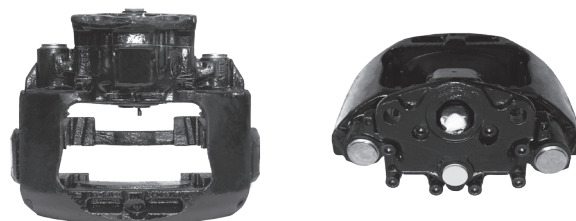

AD. WABCO PAN 17

PINZA DE FRENO / BRAKE CALIPER / ETRIER DE FREIN / PINZA FRENO
BREMSZANGEN / PINÇA DE FREIO / ТОРМОЗНОЇ СУППОРТ
BRZDOVÝ TŘEMEN / ETRIER / تيبيل ماسك

PART NUMBER	COJALI REF.
40175013	359200
40175027	359203
40175049	359205
40175051	359207
40175058	359212
40175062	359216
40175064	359218
40175070	359224
40175072	359226
40175080	359228
40175025	359248
6401750930	359280
6401750960	359282

PART NUMBER	COJALI REF.
40175014	359201
40175028	359204
40175050	359206
40175052	359208
40175059	359213
40175063	359217
40175065	359219
40175071	359225
40175073	359227
40175081	359229
40175026	359249
6401750940	359281
6401750970	359283

SP Producto de intercambio, se requiere devolución del casco.

EN Exchange product, the old core must be returned.

SP Las referencias originales son para identificación de productos comercializados por nosotros y utilizadas solamente para orientación.

EN Original part numbers are used so as to identify the products we sell, in the sole purpose of customers recognition of the items sold.