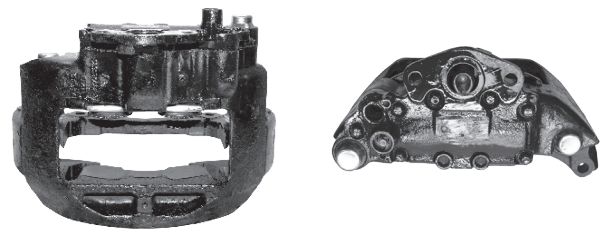

PART NUMBER	COJALI REF.
LRG705	359657

PART NUMBER	COJALI REF.
LRG576	359568
LRG632	359617

PART NUMBER	COJALI REF.
LRG577	359569
LRG633	359618

SP Producto de intercambio, se requiere devolución del casco.

EN Exchange product, the old core must be returned.

SP Las referencias originales son para identificación de productos comercializados por nosotros y utilizadas solamente para orientación.

EN Original part numbers are used so as to identify the products we sell, in the sole purpose of customers recognition of the items sold.