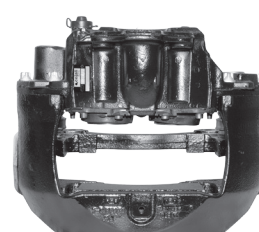

PART NUMBER	COJALI REF.
LRG737	359689

SP Producto de intercambio, se requiere devolución del casco.

EN Exchange product, the old core must be returned.

SP Las referencias originales son para identificación de productos comercializados por nosotros y utilizadas solamente para orientación.

EN Original part numbers are used so as to identify the products we sell, in the sole purpose of customers recognition of the items sold.