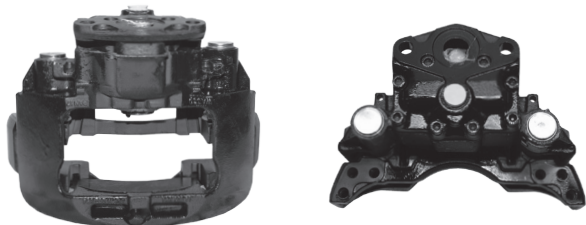

AD. WABCO PAN 17

PINZA DE FRENO / BRAKE CALIPER / ETRIER DE FREIN / PINZA FRENO
BREMSZANGEN / PINÇA DE FREIO / ТОРМОЗНОЇ СУППОРТ
BRZDOVÝ TŘEMEN / ETRIER / تيبيل ماسك

PART NUMBER	COJALI REF.
40175013	359200
40175027	359203
40175049	359205
40175051	359207
40175058	359212
40175062	359216
40175064	359218
40175070	359224
40175072	359226
40175080	359228
40175025	359248
6401750930	359280
6401750960	359282

PART NUMBER	COJALI REF.
40175014	359201
40175028	359204
40175050	359206
40175052	359208
40175059	359213
40175063	359217
40175065	359219
40175071	359225
40175073	359227
40175081	359229
40175026	359249
6401750940	359281
6401750970	359283

SP Producto de intercambio, se requiere devolución del casco.

EN Exchange product, the old core must be returned.

SP Las referencias originales son para identificación de productos comercializados por nosotros y utilizadas solamente para orientación.

EN Original part numbers are used so as to identify the products we sell, in the sole purpose of customers recognition of the items sold.