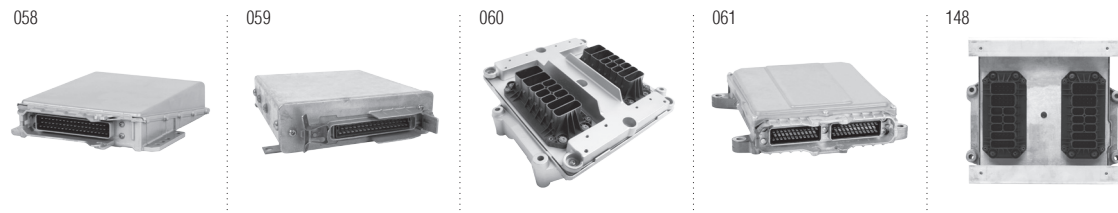

UNIDAD CONTROL ELECTRÓNICO MOTOR / ELECTRONIC CONTROL UNIT ENGINE / UNITE DE CONTROLE ELECTRONIQUE MOTEUR / UNITÀ A CONTROLLO ELETTRONICO MOTORE / STEUERINHEIT MOTOR / UNIDADE DE CONTROLO ELETRÓNICO MOTOR / ЭЛЕКТРОННЫЙ БЛОК УПРАВЛЕНИЯ ДВИГАТЕЛЯ / ELEKTRONICKÁ ŘÍDÍCÍ JEDNOTKA MOTORU / UNITATE CONTROL ELECTRONIC MOTOR / وحدة التحكم الإلكتروني في المحرك

AD. SCANIA

PART NUMBER	COJALI REF.	FIGURE
1391099	350111	059
1429683	350218	058
1437718	350070	061
1440666	350109	061
1494383	350482	060
1517349	350399	060
1525618	350367	148
1525620	350386	148
1538593	350202	060
1540571	350086	061
1549796	350268	060
1726098	350183	060
1726957	350058	060
1742310	350256	060
1742312	350066	060
1757639	350186	060

PART NUMBER	COJALI REF.	FIGURE
1757643	350067	060
1759620	350336	060
1760446	350063	060
1763164	350257	060
1776438	350007	060
1788092	350235	060
1788101	350059	060
1796078	350125	060
1805260	350088	060
1805278	350104	060
1805294	350079	060
1847329	350112	060
1848319	350300	060
1858318	350242	060
1869311	350233	060
1869315	350252	060

PART NUMBER	COJALI REF.	FIGURE
1874492	350244	060
1893167	350071	060
1893197	350222	060
1903878	350285	060
1903885	350499	060
1903886	350253	060
1903891	350182	060
1925178	350272	060
2006172	350342	060
2061676	350263	060
2061714	350426	060
2061730	350497	060
2145454	350371	060
2145469	350352	060
2145481	350536	060
2169078	350476	060

AD. VOLVO