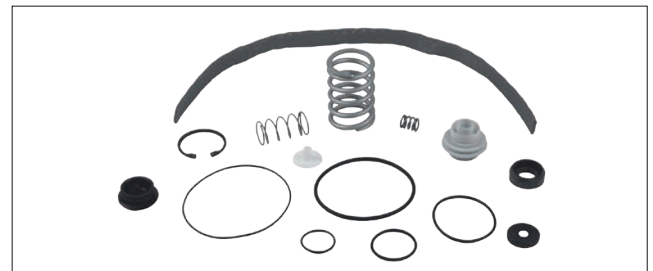

COJALI REF.	6014170	AD. ORIGINAL	076614001000