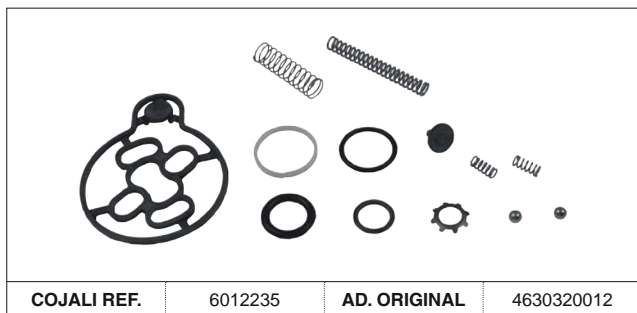

VÁLVULA CONTROL ALTURA MANUAL / MANUAL HEIGHT CONTROL VALVE

AD. WABCO