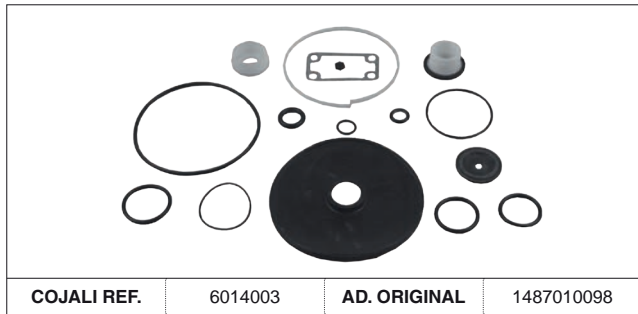

ALB MECÁNICA / MECHANICAL LOAD SENSING VALVE

AD. KNORR-BREMSE

COJALI REF.	6014003	AD. ORIGINAL	1487010098

SERIES	
0481036...	
-	
-	
-	
-	
-