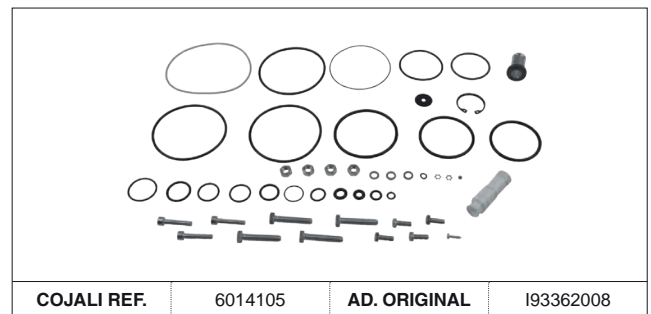

VÁLVULA CONTROL REMOLQUE / TRAILER CONTROL VALVE

AD. KNORR-BREMSE

SP Las referencias originales son para identificación de productos comercializados por nosotros y utilizadas solamente para orientación.
EN Original part numbers are used so as to identify the products we sell, in the sole purpose of customers recognition of the items sold.