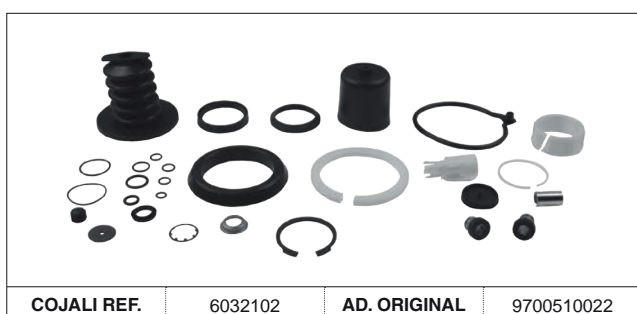

SERVOEMBRAGUE / CLUTCH-SERVO

AD. WABCO

KITS CLUTCH - SERVO

SP Las referencias originales son para identificación de productos comercializados por nosotros y utilizadas solamente para orientación.
EN Original part numbers are used so as to identify the products we sell, in the sole purpose of customers recognition of the items sold.