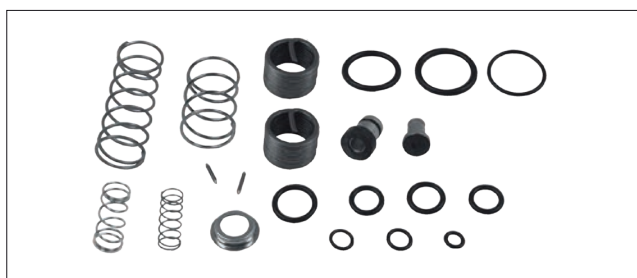

COJALI REF.	6012077	AD. ORIGINAL	9617220072

SERIES	
961722...	
-	
-	
-	
-	
-	

SP Las referencias originales son para identificación de productos comercializados por nosotros y utilizadas solamente para orientación.
EN Original part numbers are used so as to identify the products we sell, in the sole purpose of customers recognition of the items sold.