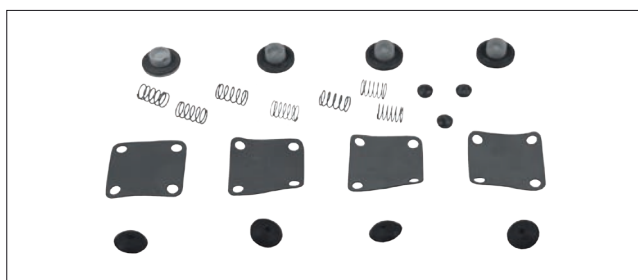

COJALI REF.	6012134	AD. ORIGINAL	9347029062