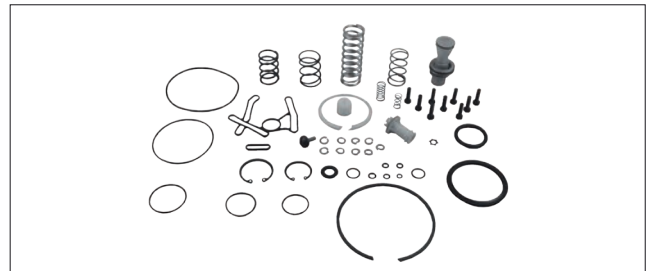

SECADOR DE AIRE / AIR DRYER

AD. KNORR-BREMSE

COJALI REF.	6014110	AD. ORIGINAL	II37677008