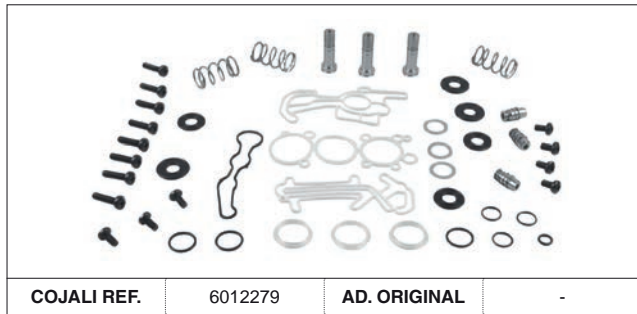

VÁLVULA CONTROL SUSPENSIÓN ECAS / ECAS SOLENOID VALVE

AD. WABCO

SP Las referencias originales son para identificación de productos comercializados por nosotros y utilizadas solamente para orientación.
EN Original part numbers are used so as to identify the products we sell, in the sole purpose of customers recognition of the items sold.