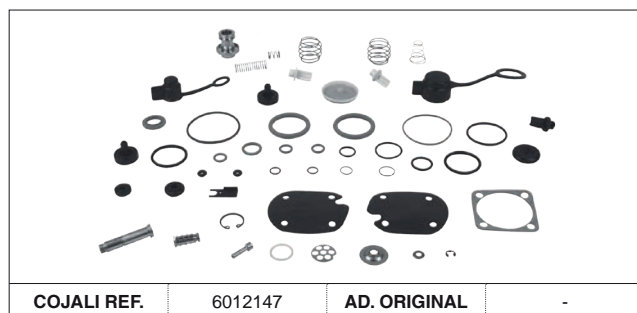

SECADOR DE AIRE / AIR DRYER

AD. WABCO

SP Las referencias originales son para identificación de productos comercializados por nosotros y utilizadas solamente para orientación.
EN Original part numbers are used so as to identify the products we sell, in the sole purpose of customers recognition of the items sold.