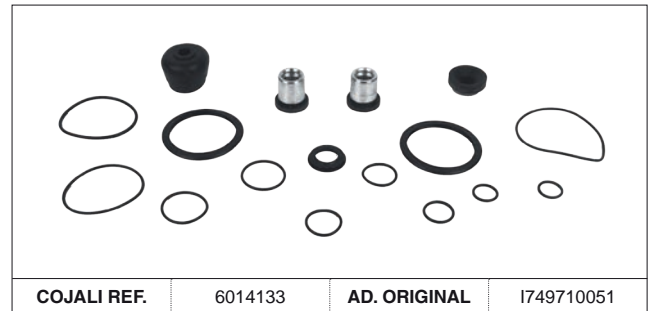

VÁLVULA FRENO DE PIE / FOOT BRAKE VALVE

AD. KNORR-BREMSE

SP Las referencias originales son para identificación de productos comercializados por nosotros y utilizadas solamente para orientación.
EN Original part numbers are used so as to identify the products we sell, in the sole purpose of customers recognition of the items sold.