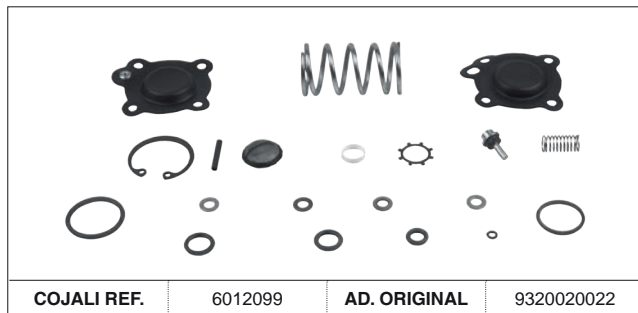

DOSIFICADOR ALCOHOL ANTICONGELANTE / ANTIFREEZE ALCOHOL DOSING UNIT

AD. WABCO