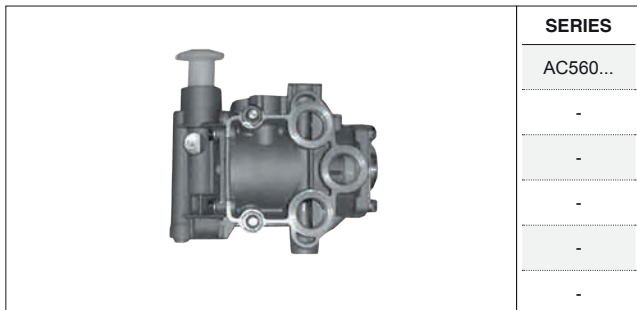

COJALI REF.	6014428	AD. ORIGINAL	076656502000