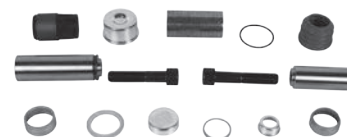

COJALI REF.	6084025	AD. ORIGINAL	K067417K50

SP Las referencias originales son para identificación de productos comercializados por nosotros y utilizadas solamente para orientación.
EN Original part numbers are used so as to identify the products we sell, in the sole purpose of customers recognition of the items sold.