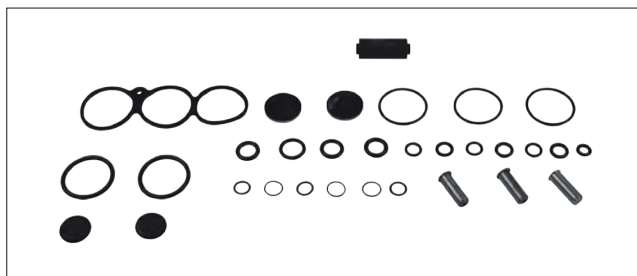

# VÁLVULA CONTROL SUSPENSIÓN ECAS / ECAS SOLENOID VALVE

AD. WABCO

COJALI REF.	6012208	AD. ORIGINAL	4729000032
-------------	---------	--------------	------------

COJALI REF.	6012207	AD. ORIGINAL	4729000052
-------------	---------	--------------	------------