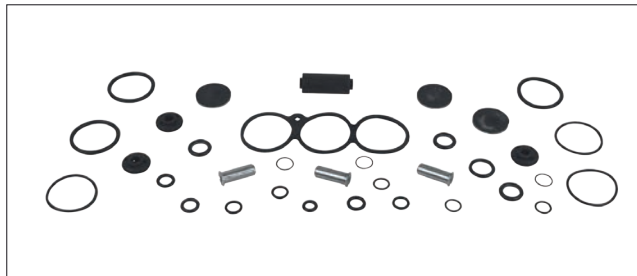

VÁLVULA CONTROL SUSPENSIÓN ECAS / ECAS SOLENOID VALVE

AD. WABCO

COJALI REF.	6012208	AD. ORIGINAL	4729000032