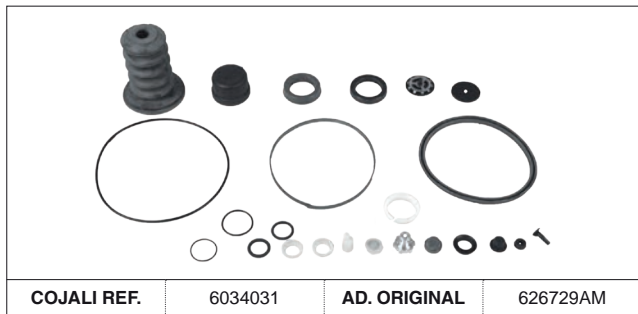

# SERVOEMBRAGUE / CLUTCH-SERVO

AD. KONGSBERG

KITS CLUTCH - SERVO

<b>COJALI REF.</b>	6034035	<b>AD. ORIGINAL</b>	626731AM
--------------------	---------	---------------------	----------

<b>SERIES</b>	
625...	
626...	
-	
-	
-	