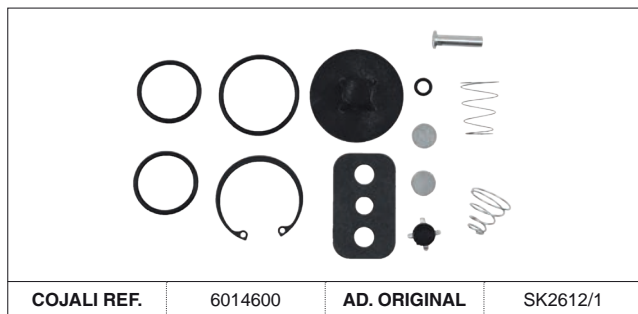

AD. KNORR-BREMSE