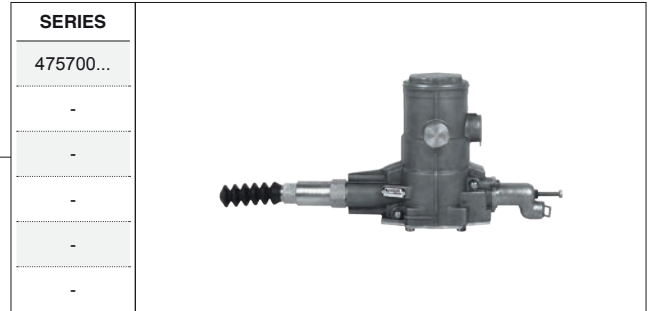

ALB NEUMÁTICA / PNEUMATIC LOAD SENSING VALVE

AD. WABCO

SP Las referencias originales son para identificación de productos comercializados por nosotros y utilizadas solamente para orientación.
EN Original part numbers are used so as to identify the products we sell, in the sole purpose of customers recognition of the items sold.