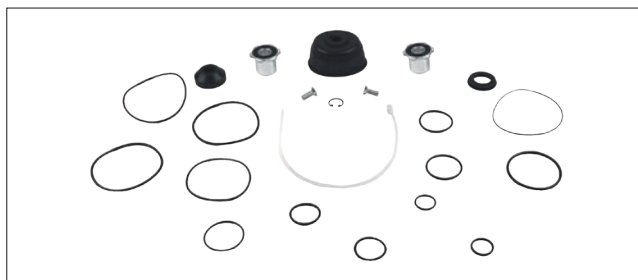

COJALI REF.	6014225	AD. ORIGINAL	I93234008