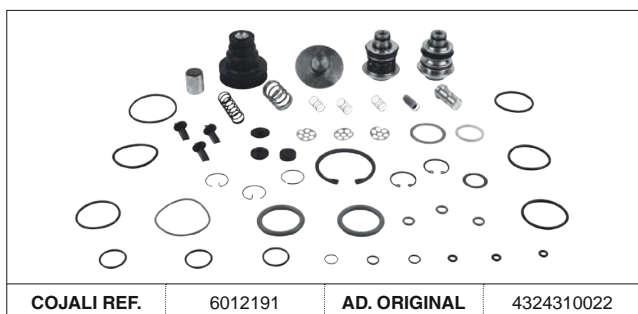

SECADOR DE AIRE / AIR DRYER

AD. WABCO

SP Las referencias originales son para identificación de productos comercializados por nosotros y utilizadas solamente para orientación.
EN Original part numbers are used so as to identify the products we sell, in the sole purpose of customers recognition of the items sold.