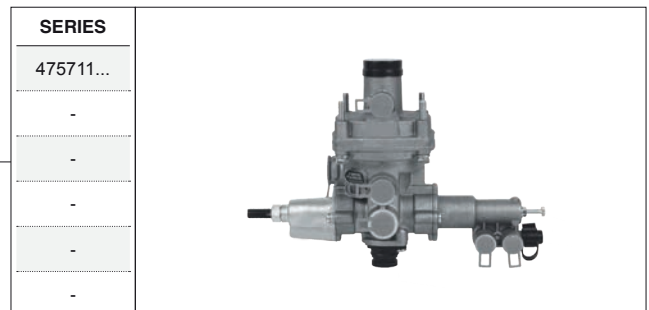

ALB NEUMÁTICA / PNEUMATIC LOAD SENSING VALVE

AD. WABCO

SP Las referencias originales son para identificación de productos comercializados por nosotros y utilizadas solamente para orientación.
EN Original part numbers are used so as to identify the products we sell, in the sole purpose of customers recognition of the items sold.