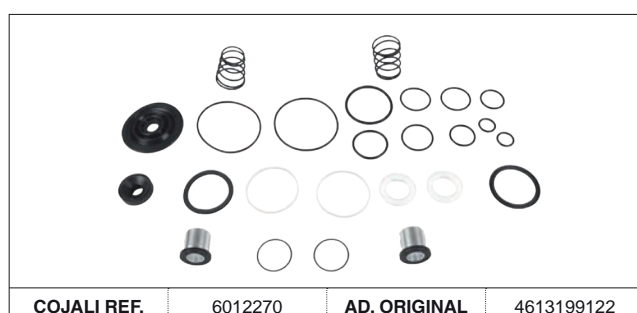

VÁLVULA FRENO DE PIE / FOOT BRAKE VALVE

AD. WABCO

SP Las referencias originales son para identificación de productos comercializados por nosotros y utilizadas solamente para orientación.
EN Original part numbers are used so as to identify the products we sell, in the sole purpose of customers recognition of the items sold.