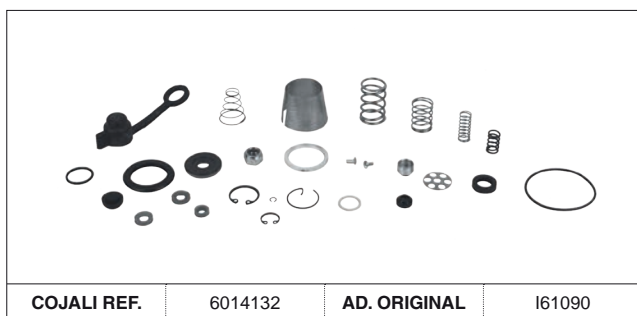

REGULADOR DE PRESIÓN / UNLOADER VALVE

AD. KNORR-BREMSE

SP Las referencias originales son para identificación de productos comercializados por nosotros y utilizadas solamente para orientación.
EN Original part numbers are used so as to identify the products we sell, in the sole purpose of customers recognition of the items sold.