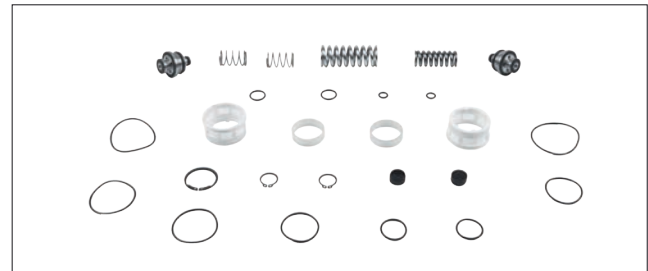

VÁLVULA FRENO DE PIE / FOOT BRAKE VALVE

AD. KNORR-BREMSE

COJALI REF.	6014460	AD. ORIGINAL	076640405000