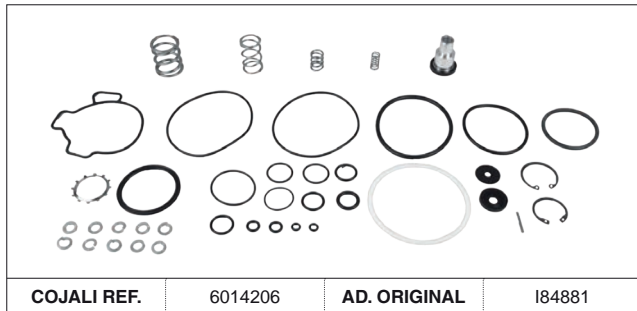

VÁLVULA CONTROL REMOLQUE / TRAILER CONTROL VALVE

AD. KNORR-BREMSE

SP Las referencias originales son para identificación de productos comercializados por nosotros y utilizadas solamente para orientación.
EN Original part numbers are used so as to identify the products we sell, in the sole purpose of customers recognition of the items sold.