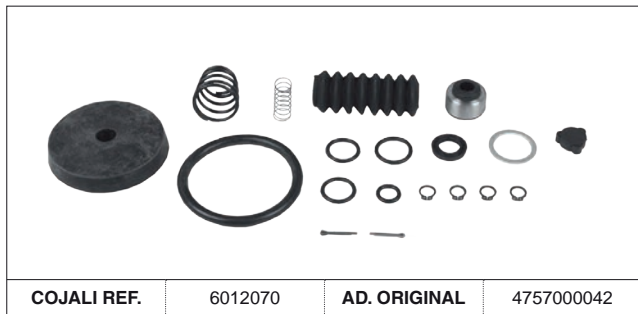

ALB NEUMÁTICA / PNEUMATIC LOAD SENSING VALVE

AD. WABCO

SP Las referencias originales son para identificación de productos comercializados por nosotros y utilizadas solamente para orientación.
EN Original part numbers are used so as to identify the products we sell, in the sole purpose of customers recognition of the items sold.