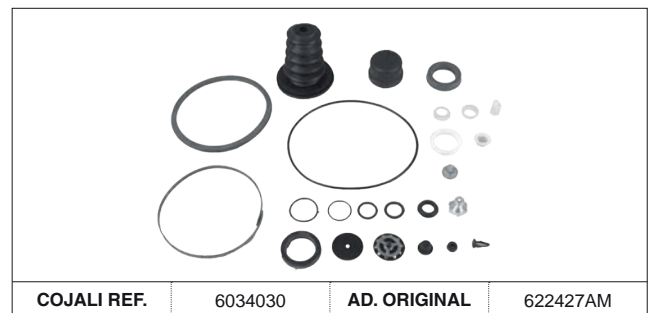

SERVOEMBRAGUE / CLUTCH-SERVO

AD. KONGSBERG

SP Las referencias originales son para identificación de productos comercializados por nosotros y utilizadas solamente para orientación.
EN Original part numbers are used so as to identify the products we sell, in the sole purpose of customers recognition of the items sold.