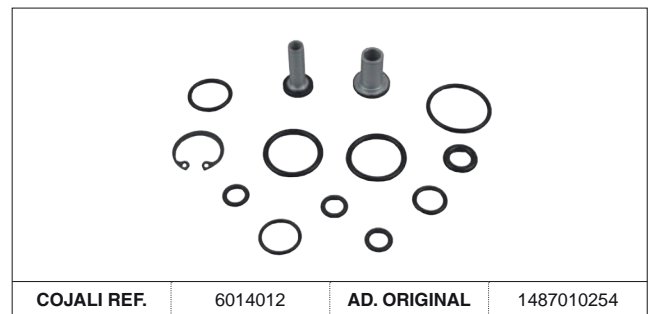

VÁLVULA FRENO DE MANO / HAND BRAKE VALVE

AD. KNORR-BREMSE

SP Las referencias originales son para identificación de productos comercializados por nosotros y utilizadas solamente para orientación.
EN Original part numbers are used so as to identify the products we sell, in the sole purpose of customers recognition of the items sold.