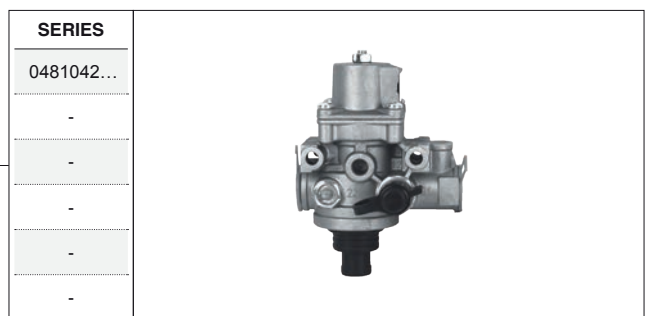

# REGULADOR DE PRESIÓN / UNLOADER VALVE

AD. KNORR-BREMSE

**SP** Las referencias originales son para identificación de productos comercializados por nosotros y utilizadas solamente para orientación.  
**EN** Original part numbers are used so as to identify the products we sell, in the sole purpose of customers recognition of the items sold.