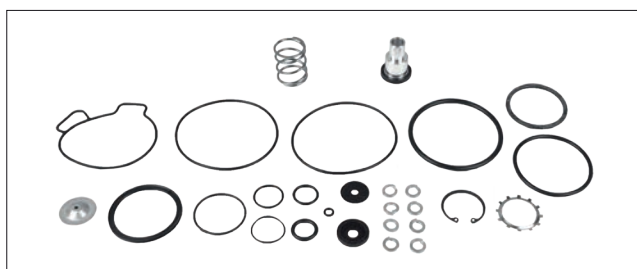

COJALI REF.	6014212	AD. ORIGINAL	I89230