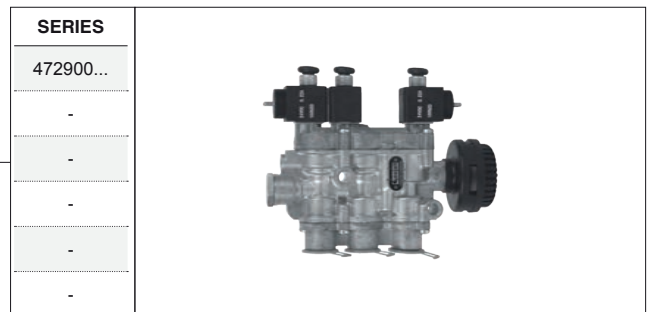

VÁLVULA CONTROL SUSPENSIÓN ECAS / ECAS SOLENOID VALVE

AD. WABCO

SP Las referencias originales son para identificación de productos comercializados por nosotros y utilizadas solamente para orientación.
EN Original part numbers are used so as to identify the products we sell, in the sole purpose of customers recognition of the items sold.