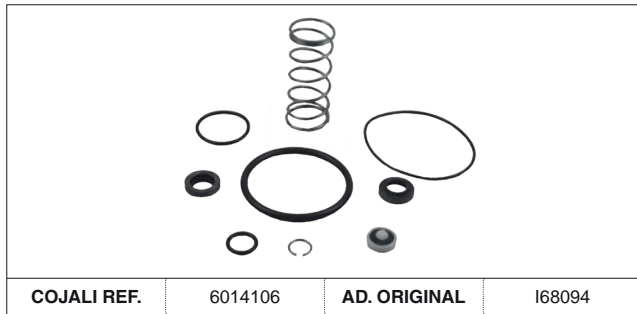

VÁLVULA RELÉ / RELAY VALVE

AD. KNORR-BREMSE

SP Las referencias originales son para identificación de productos comercializados por nosotros y utilizadas solamente para orientación.
EN Original part numbers are used so as to identify the products we sell, in the sole purpose of customers recognition of the items sold.