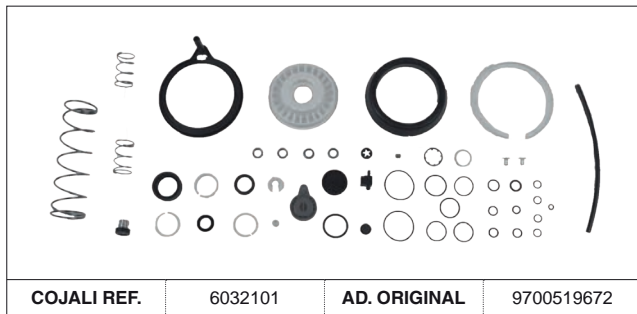

SERVOEMBRAGUE / CLUTCH-SERVO

AD. WABCO

KITS CLUTCH - SERVO

SP Las referencias originales son para identificación de productos comercializados por nosotros y utilizadas solamente para orientación.
EN Original part numbers are used so as to identify the products we sell, in the sole purpose of customers recognition of the items sold.