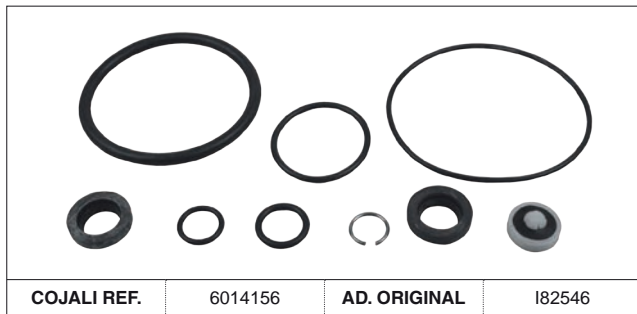

VÁLVULA RELÉ / RELAY VALVE

AD. KNORR-BREMSE

SP Las referencias originales son para identificación de productos comercializados por nosotros y utilizadas solamente para orientación.
EN Original part numbers are used so as to identify the products we sell, in the sole purpose of customers recognition of the items sold.