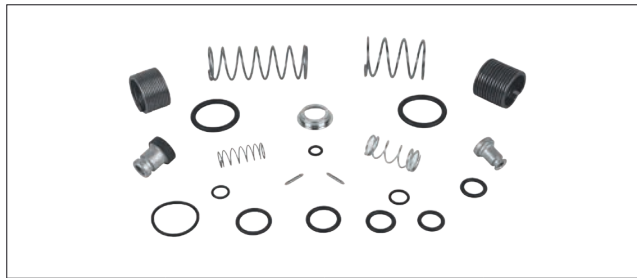

VÁLVULA FRENO DE MANO / HAND BRAKE VALVE

AD. WABCO

COJALI REF.	6012137	AD. ORIGINAL	9617220032