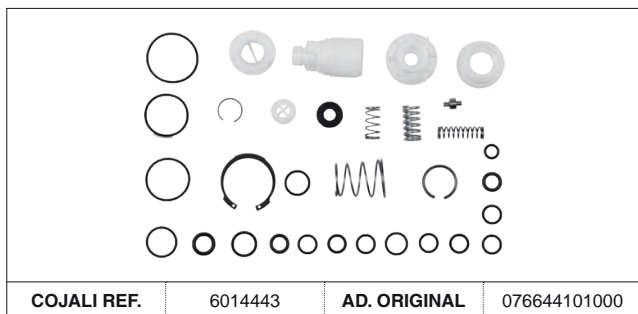

COJALI REF.	6014443	AD. ORIGINAL	076644101000