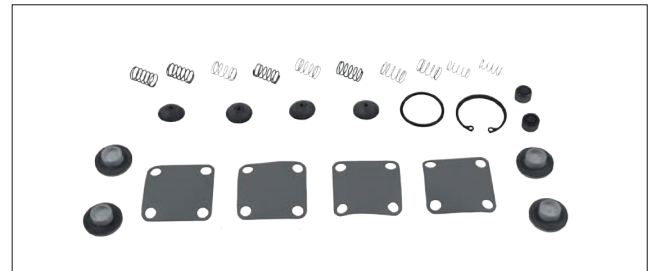

VÁLVULA PROTECCIÓN 4 VÍAS / 4-WAY PROTECTION VALVE

AD. WABCO

COJALI REF.	6012002	AD. ORIGINAL	9347020002