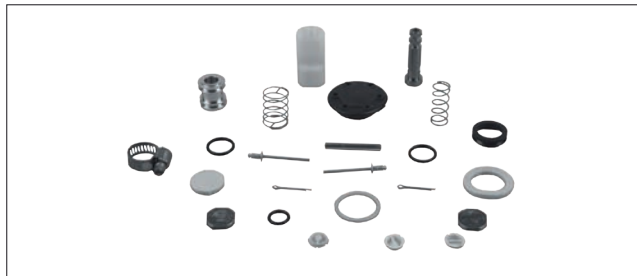

VÁLVULA NIVELADORA / LEVELLING VALVE

AD. WABCO

COJALI REF.	6012233	AD. ORIGINAL	4640020052