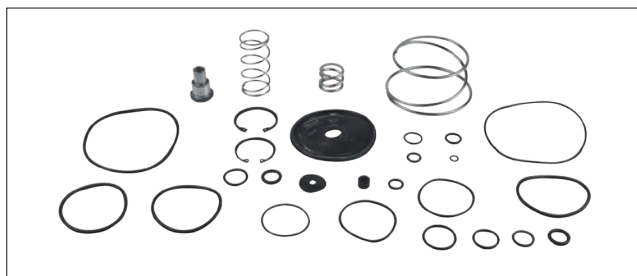

# VÁLVULA CONTROL REMOLQUE / TRAILER CONTROL VALVE

AD. WABCO

COJALI REF.	6012141	AD. ORIGINAL	9730020052
-------------	---------	--------------	------------

COJALI REF.	6012140	AD. ORIGINAL	9730020062
-------------	---------	--------------	------------