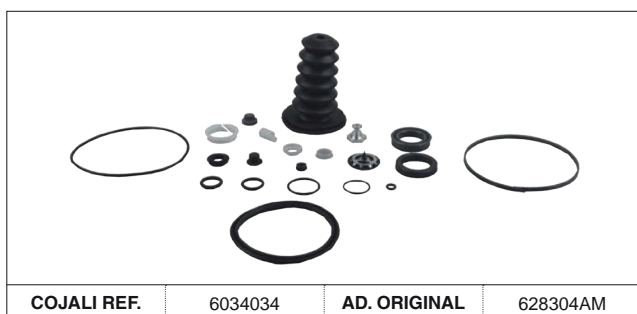

AD. KONGSBERG