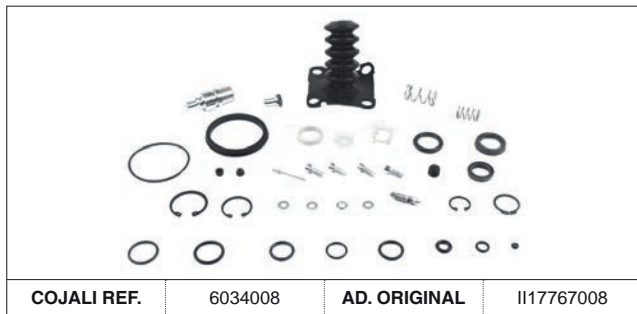

# SERVOEMBRAGUE / CLUTCH-SERVO

AD. KNORR-BREMSE

KITS CLUTCH - SERVO

COJALI REF.	6034004	AD. ORIGINAL	I84613
-------------	---------	--------------	--------

<b>SERIES</b>	
VG32...	
-	
-	
-	
-	
-	

COJALI REF.	6034008	AD. ORIGINAL	II17767008
-------------	---------	--------------	------------