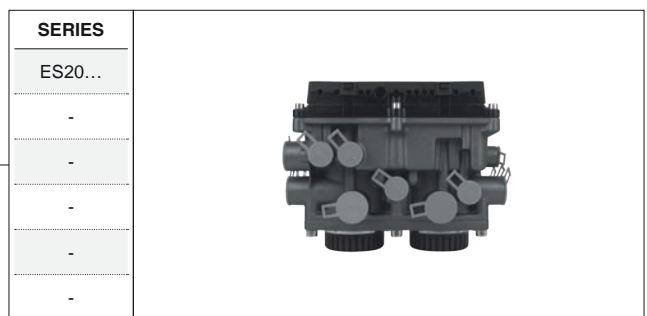

# MODULADOR EBS TRAILER / TRAILER EBS MODULATOR

AD. WABCO

COJALI REF.	AD. ORIGINAL	AD. ORIGINAL	
6012284			-

COJALI REF.	AD. ORIGINAL	AD. ORIGINAL	
6012297			-

AD. KNORR-BREMSE

COJALI REF.	AD. ORIGINAL	AD. ORIGINAL	
6014179			-