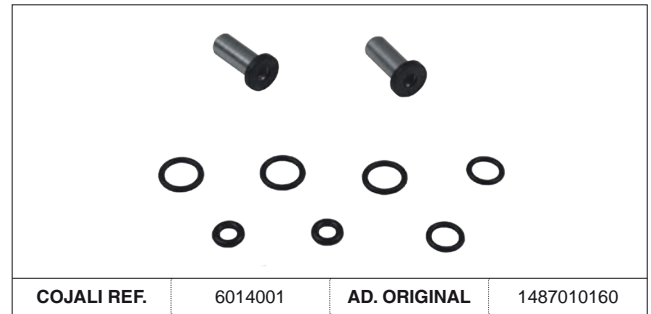

VÁLVULA FRENO DE MANO / HAND BRAKE VALVE

AD. KNORR-BREMSE

SP Las referencias originales son para identificación de productos comercializados por nosotros y utilizadas solamente para orientación.
EN Original part numbers are used so as to identify the products we sell, in the sole purpose of customers recognition of the items sold.