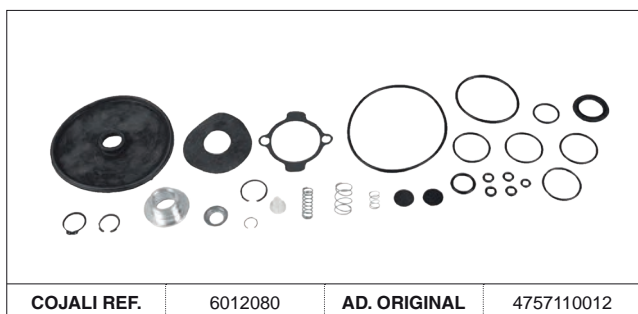

ALB NEUMÁTICA / PNEUMATIC LOAD SENSING VALVE

AD. WABCO

SP Las referencias originales son para identificación de productos comercializados por nosotros y utilizadas solamente para orientación.
EN Original part numbers are used so as to identify the products we sell, in the sole purpose of customers recognition of the items sold.