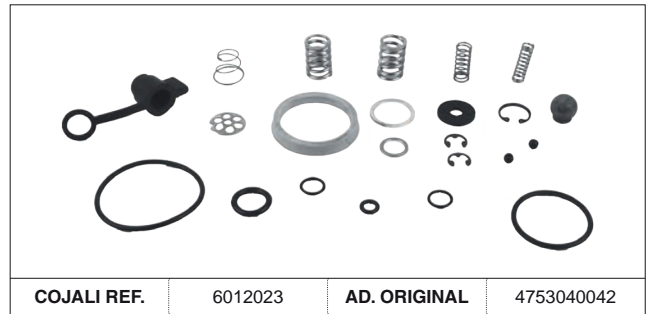

REGULADOR DE PRESIÓN / UNLOADER VALVE

AD. WABCO

SP Las referencias originales son para identificación de productos comercializados por nosotros y utilizadas solamente para orientación.
EN Original part numbers are used so as to identify the products we sell, in the sole purpose of customers recognition of the items sold.