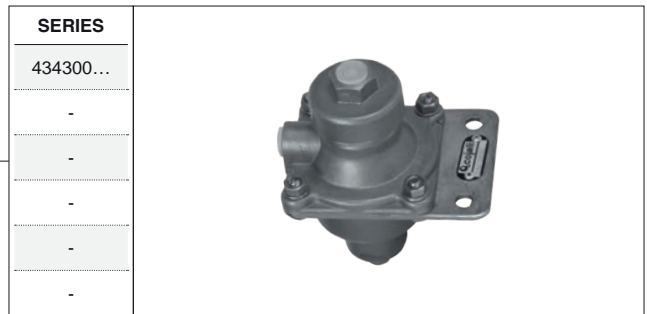

VÁLVULA PURGA / DRAIN VALVE

AD. WABCO

SP Las referencias originales son para identificación de productos comercializados por nosotros y utilizadas solamente para orientación.
EN Original part numbers are used so as to identify the products we sell, in the sole purpose of customers recognition of the items sold.