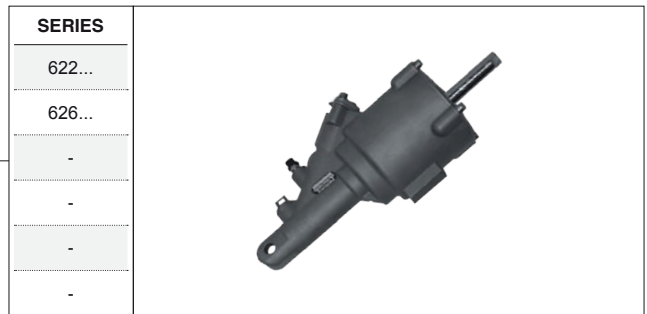

SERVOEMBRAGUE / CLUTCH-SERVO

AD. KONGSBERG

SP Las referencias originales son para identificación de productos comercializados por nosotros y utilizadas solamente para orientación.
EN Original part numbers are used so as to identify the products we sell, in the sole purpose of customers recognition of the items sold.