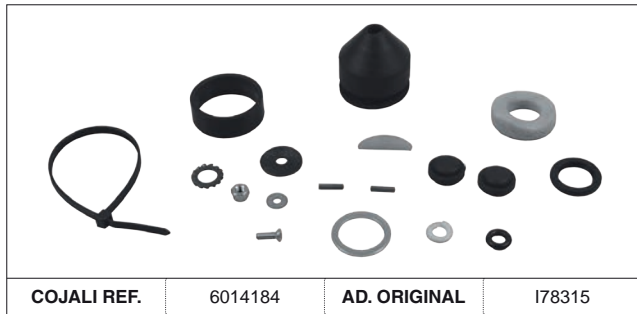

VÁLVULA NIVELADORA / LEVELLING VALVE

AD. KNORR-BREMSE

SP Las referencias originales son para identificación de productos comercializados por nosotros y utilizadas solamente para orientación.
EN Original part numbers are used so as to identify the products we sell, in the sole purpose of customers recognition of the items sold.