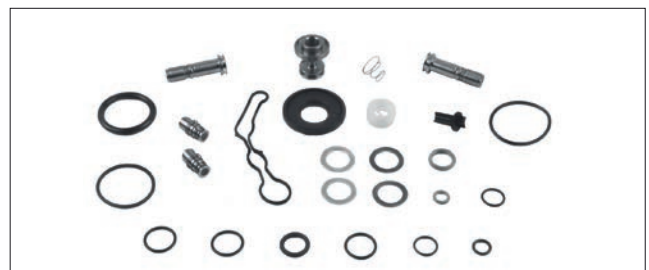

COJALI REF.	6012282	AD. ORIGINAL	-

SP Las referencias originales son para identificación de productos comercializados por nosotros y utilizadas solamente para orientación.
EN Original part numbers are used so as to identify the products we sell, in the sole purpose of customers recognition of the items sold.