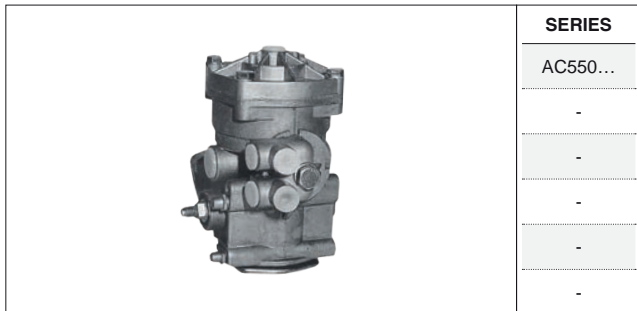

# VÁLVULA RELÉ DE URGENCIA / RELAY EMERGENCY VALVE

AD. KNORR-BREMSE

COJALI REF.	6014186	AD. ORIGINAL	SEB22068
-------------	---------	--------------	----------

COJALI REF.	6014170	AD. ORIGINAL	076614001000
-------------	---------	--------------	--------------