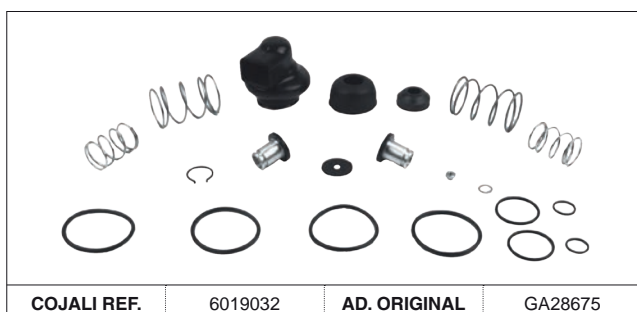

VÁLVULA FRENO DE PIE / FOOT BRAKE VALVE

AD. WABCO

SP Las referencias originales son para identificación de productos comercializados por nosotros y utilizadas solamente para orientación.
EN Original part numbers are used so as to identify the products we sell, in the sole purpose of customers recognition of the items sold.