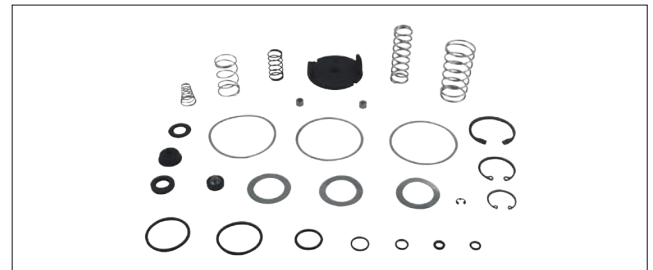

COJALI REF.	6012129	AD. ORIGINAL	9617020022