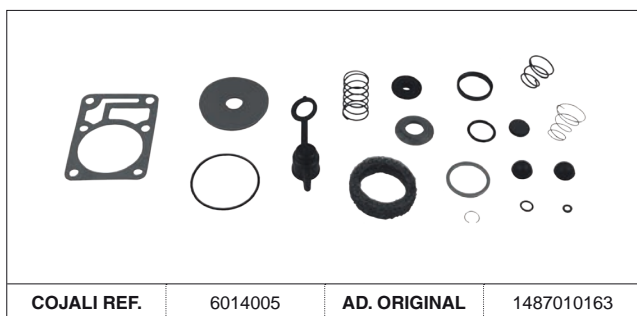

# REGULADOR DE PRESIÓN / UNLOADER VALVE

AD. KNORR-BREMSE

**SP** Las referencias originales son para identificación de productos comercializados por nosotros y utilizadas solamente para orientación.  
**EN** Original part numbers are used so as to identify the products we sell, in the sole purpose of customers recognition of the items sold.