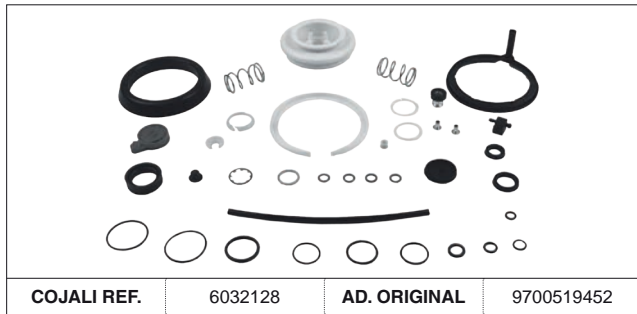

SERVOEMBRAGUE / CLUTCH-SERVO

AD. WABCO

KITS CLUTCH - SERVO

SP Las referencias originales son para identificación de productos comercializados por nosotros y utilizadas solamente para orientación.
EN Original part numbers are used so as to identify the products we sell, in the sole purpose of customers recognition of the items sold.