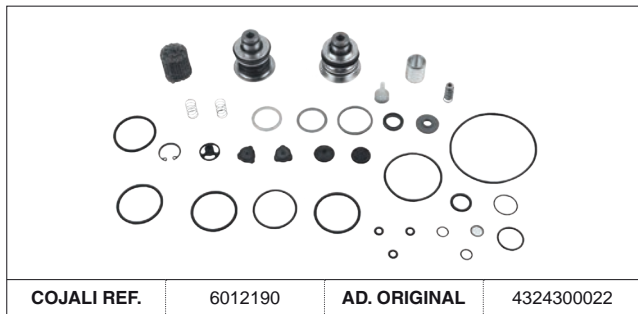

SECADOR DE AIRE / AIR DRYER

AD. WABCO

SP Las referencias originales son para identificación de productos comercializados por nosotros y utilizadas solamente para orientación.
EN Original part numbers are used so as to identify the products we sell, in the sole purpose of customers recognition of the items sold.