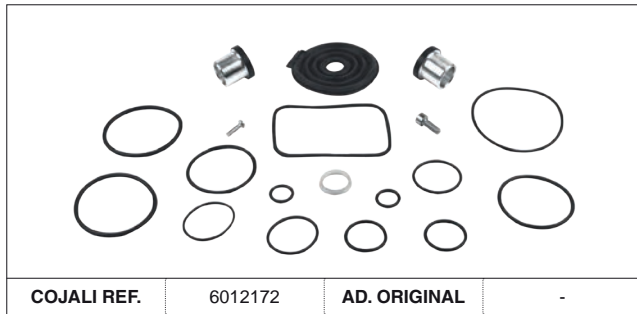

TRANSMISOR DE SEÑAL FRENADO / BRAKE SIGNAL TRANSMITTER

AD. WABCO