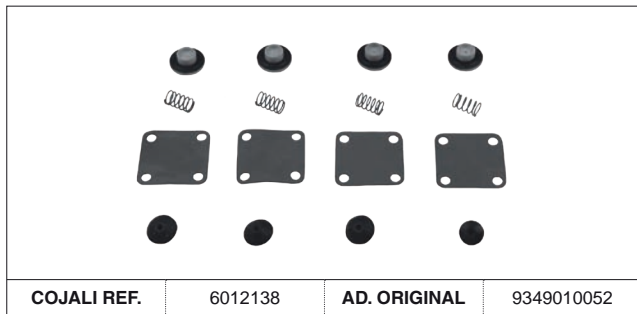

VÁLVULA PROTECCIÓN 4 VÍAS / 4-WAY PROTECTION VALVE

AD. WABCO

SP Las referencias originales son para identificación de productos comercializados por nosotros y utilizadas solamente para orientación.
EN Original part numbers are used so as to identify the products we sell, in the sole purpose of customers recognition of the items sold.