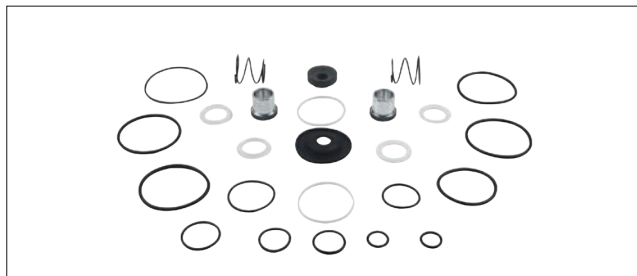

COJALI REF.	6012111	AD. ORIGINAL	4613159062