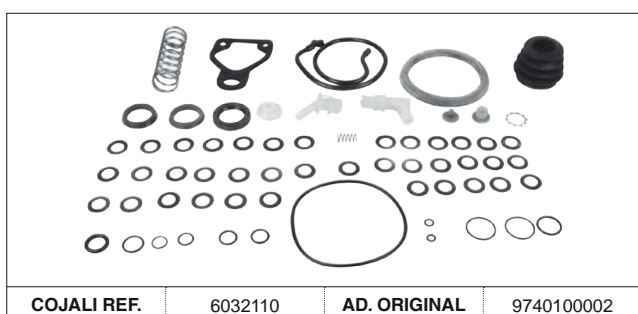

COJALI REF.	6032110	AD. ORIGINAL	9740100002

SERIES	
974010...	
-	
-	
-	
-	

SP Las referencias originales son para identificación de productos comercializados por nosotros y utilizadas solamente para orientación.
EN Original part numbers are used so as to identify the products we sell, in the sole purpose of customers recognition of the items sold.