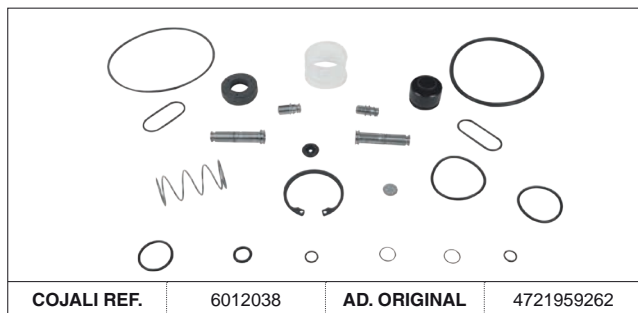

MODULADOR ABS / ABS MODULATOR

AD. WABCO

SP Las referencias originales son para identificación de productos comercializados por nosotros y utilizadas solamente para orientación.
EN Original part numbers are used so as to identify the products we sell, in the sole purpose of customers recognition of the items sold.