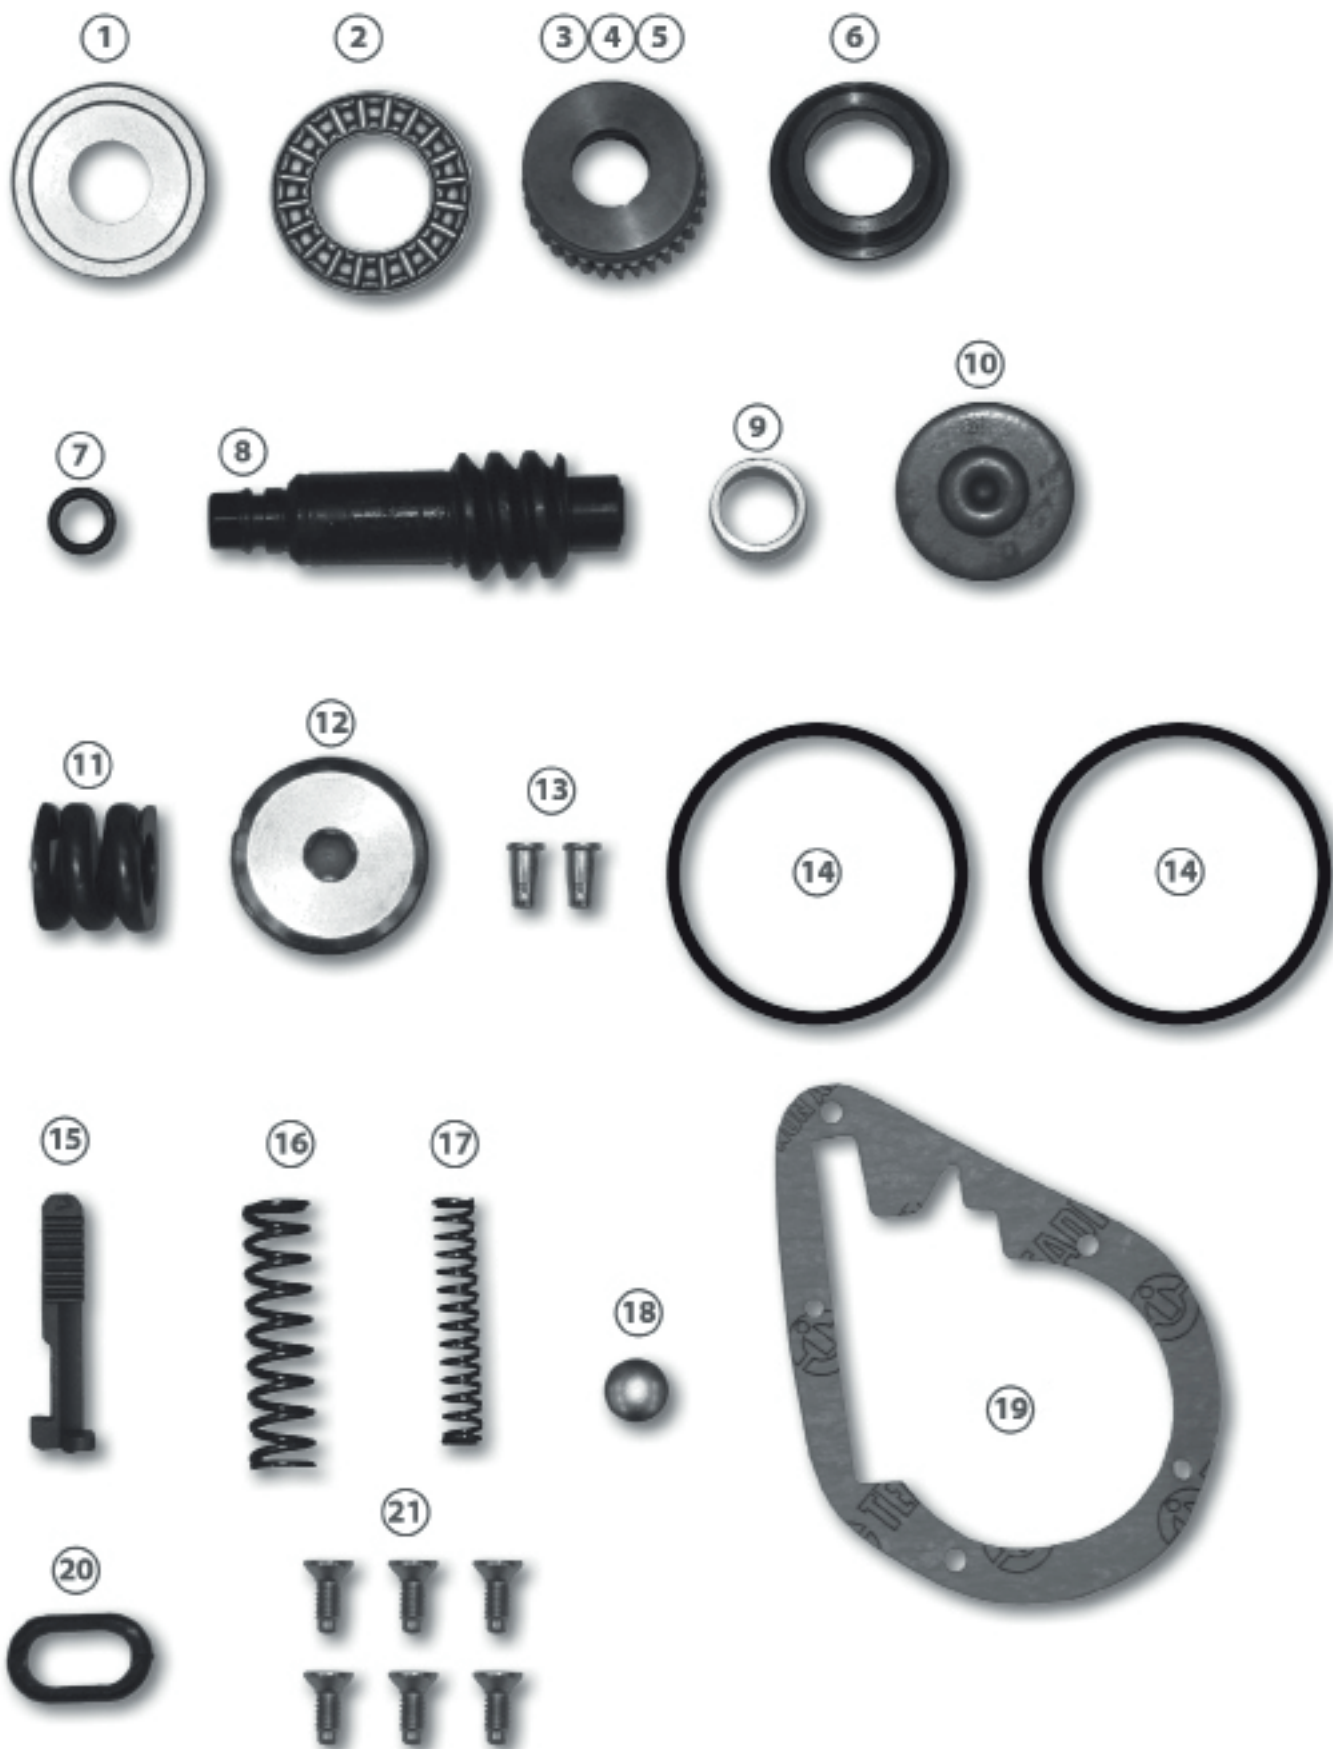

PALANCAS AUTOMÁTICAS / SLACK ADJUSTERS AUTOMATIC

SP Las referencias originales son para identificación de productos comercializados por nosotros y utilizadas solamente para orientación.
EN Original part numbers are used so as to identify the products we sell, in the sole purpose of customers recognition of the items sold.