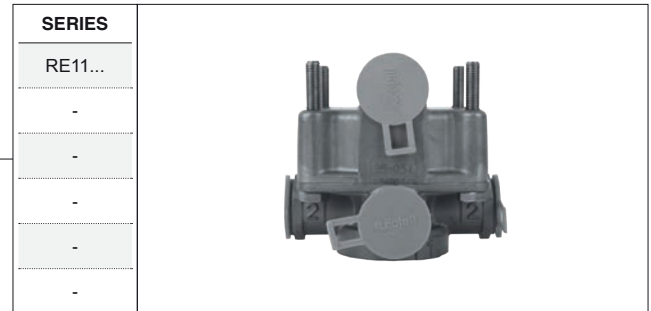

VÁLVULA RELÉ / RELAY VALVE

AD. KNORR-BREMSE

SP Las referencias originales son para identificación de productos comercializados por nosotros y utilizadas solamente para orientación.
EN Original part numbers are used so as to identify the products we sell, in the sole purpose of customers recognition of the items sold.