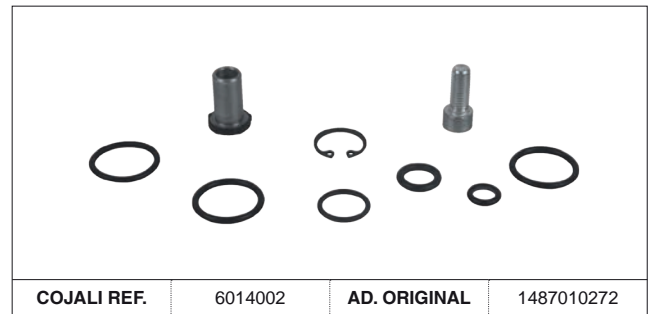

VÁLVULA FRENO DE MANO / HAND BRAKE VALVE

AD. KNORR-BREMSE

SP Las referencias originales son para identificación de productos comercializados por nosotros y utilizadas solamente para orientación.
EN Original part numbers are used so as to identify the products we sell, in the sole purpose of customers recognition of the items sold.