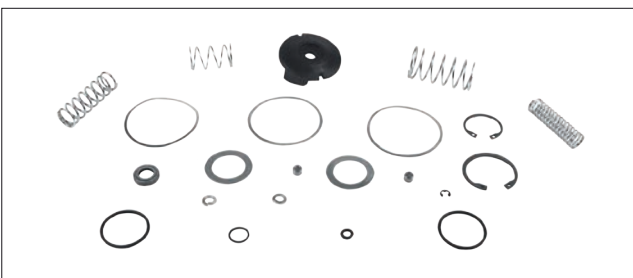

COJALI REF.	6012136	AD. ORIGINAL	9617010032

SERIES	
961701...	
-	
-	
-	
-	

SP Las referencias originales son para identificación de productos comercializados por nosotros y utilizadas solamente para orientación.
EN Original part numbers are used so as to identify the products we sell, in the sole purpose of customers recognition of the items sold.