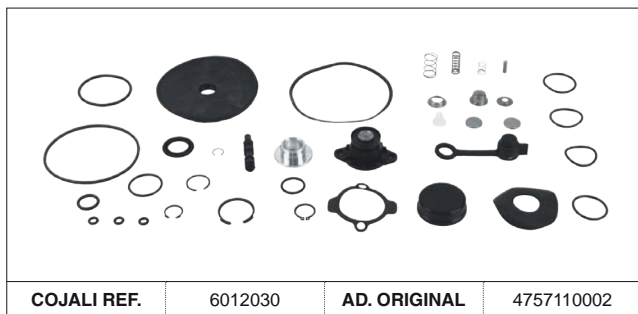

ALB NEUMÁTICA / PNEUMATIC LOAD SENSING VALVE

AD. WABCO

SP Las referencias originales son para identificación de productos comercializados por nosotros y utilizadas solamente para orientación.
EN Original part numbers are used so as to identify the products we sell, in the sole purpose of customers recognition of the items sold.