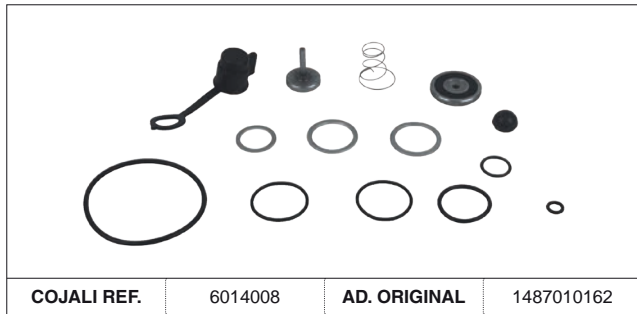

REGULADOR DE PRESIÓN / UNLOADER VALVE

AD. KNORR-BREMSE

SP Las referencias originales son para identificación de productos comercializados por nosotros y utilizadas solamente para orientación.
EN Original part numbers are used so as to identify the products we sell, in the sole purpose of customers recognition of the items sold.