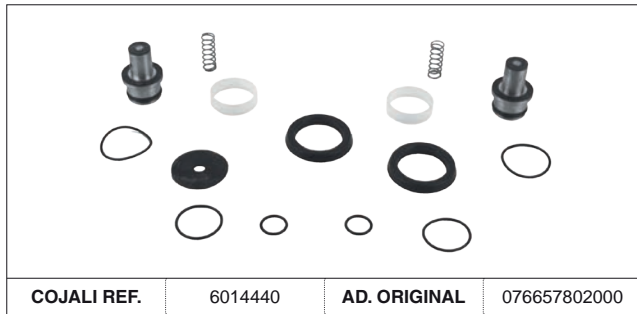

VÁLVULA FRENO DE PIE / FOOT BRAKE VALVE

AD. KNORR-BREMSE

SERIES
DX26...
-
-
-
-
-

SP Las referencias originales son para identificación de productos comercializados por nosotros y utilizadas solamente para orientación.
EN Original part numbers are used so as to identify the products we sell, in the sole purpose of customers recognition of the items sold.