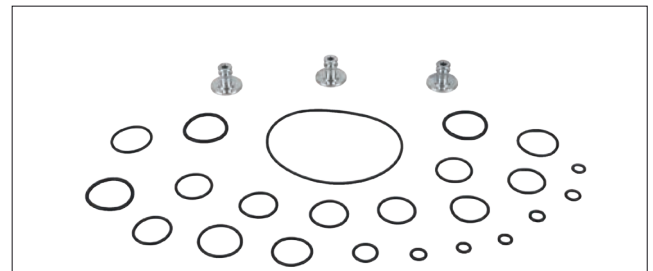

# VÁLVULA CONTROL SUSPENSIÓN ECAS / ECAS SOLENOID VALVE

AD. KNORR-BREMSE

COJALI REF.	6014041	AD. ORIGINAL	1507010015
-------------	---------	--------------	------------

COJALI REF.	6014040	AD. ORIGINAL	1507010022
-------------	---------	--------------	------------