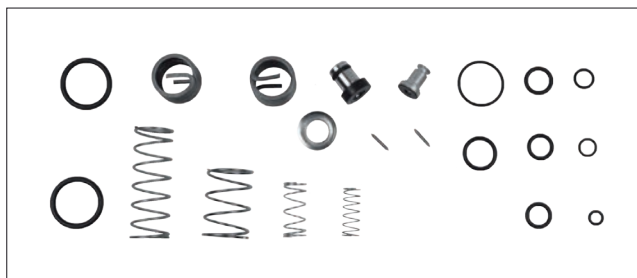

COJALI REF.	6012065	AD. ORIGINAL	9617220052