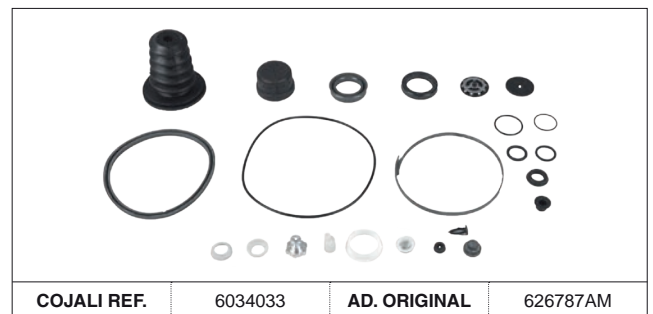

SERVOEMBRAGUE / CLUTCH-SERVO

AD. KONGSBERG

SP Las referencias originales son para identificación de productos comercializados por nosotros y utilizadas solamente para orientación.
EN Original part numbers are used so as to identify the products we sell, in the sole purpose of customers recognition of the items sold.