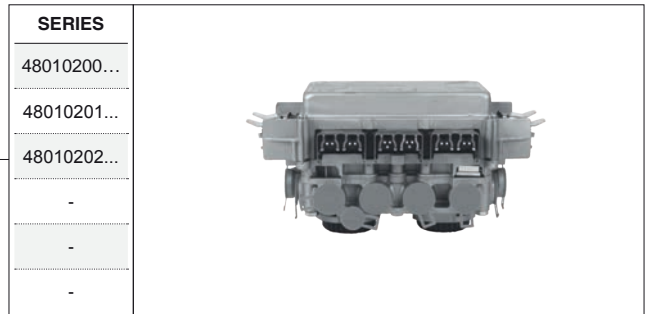

COJALI REF.	AD. ORIGINAL	AD. ORIGINAL	
6012297			-