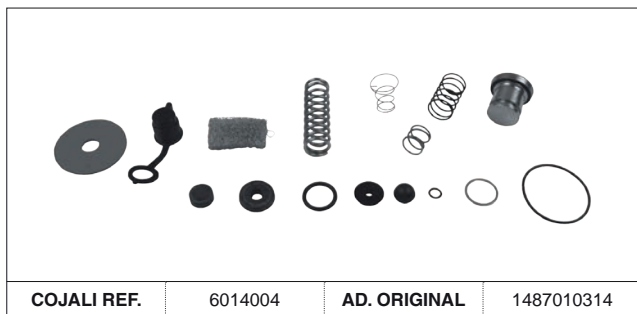

REGULADOR DE PRESIÓN / UNLOADER VALVE

AD. KNORR-BREMSE

SP Las referencias originales son para identificación de productos comercializados por nosotros y utilizadas solamente para orientación.
EN Original part numbers are used so as to identify the products we sell, in the sole purpose of customers recognition of the items sold.