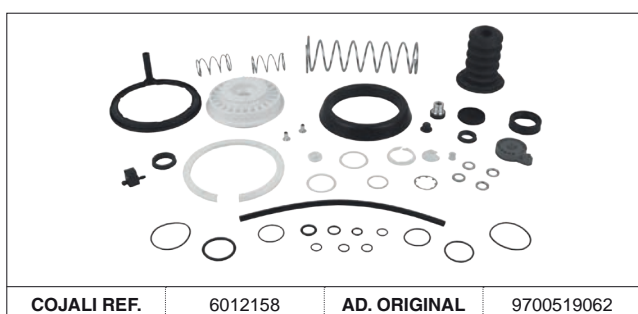

COJALI REF.	6012158	AD. ORIGINAL	9700519062

SERIES	
970051...	
-	
-	
-	
-	

SP Las referencias originales son para identificación de productos comercializados por nosotros y utilizadas solamente para orientación.
EN Original part numbers are used so as to identify the products we sell, in the sole purpose of customers recognition of the items sold.