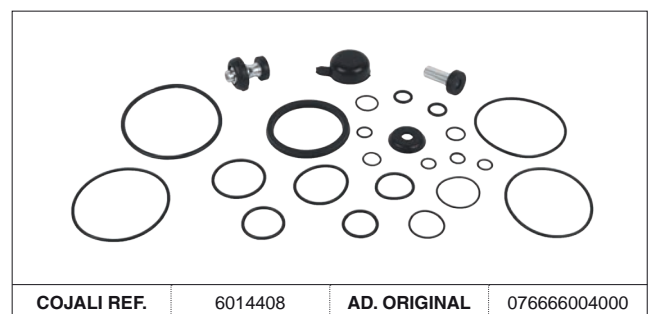

VÁLVULA CONTROL REMOLQUE / TRAILER CONTROL VALVE

AD. KNORR-BREMSE

SP Las referencias originales son para identificación de productos comercializados por nosotros y utilizadas solamente para orientación.
EN Original part numbers are used so as to identify the products we sell, in the sole purpose of customers recognition of the items sold.