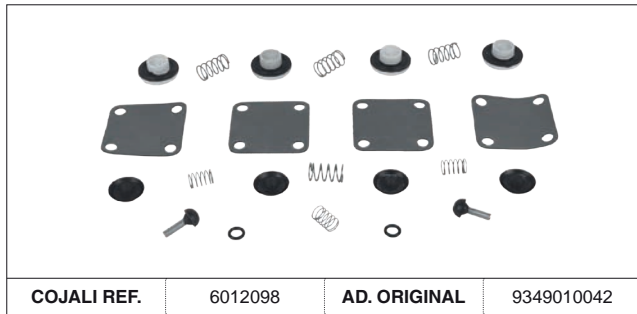

VÁLVULA PROTECCIÓN 4 VÍAS / 4-WAY PROTECTION VALVE

AD. WABCO

SP Las referencias originales son para identificación de productos comercializados por nosotros y utilizadas solamente para orientación.
EN Original part numbers are used so as to identify the products we sell, in the sole purpose of customers recognition of the items sold.