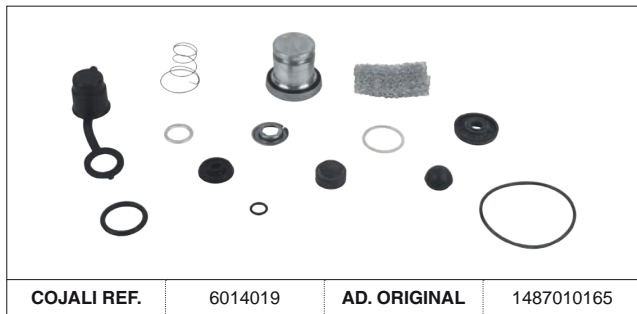

REGULADOR DE PRESIÓN / UNLOADER VALVE

AD. KNORR-BREMSE

SP Las referencias originales son para identificación de productos comercializados por nosotros y utilizadas solamente para orientación.
EN Original part numbers are used so as to identify the products we sell, in the sole purpose of customers recognition of the items sold.