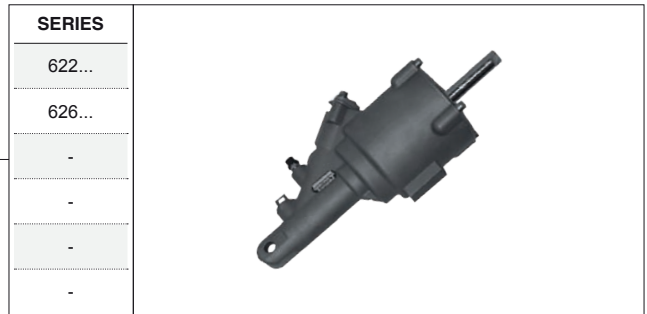

SERVOEMBRAGUE / CLUTCH-SERVO

AD. KONGSBERG

SP Las referencias originales son para identificación de productos comercializados por nosotros y utilizadas solamente para orientación.
EN Original part numbers are used so as to identify the products we sell, in the sole purpose of customers recognition of the items sold.