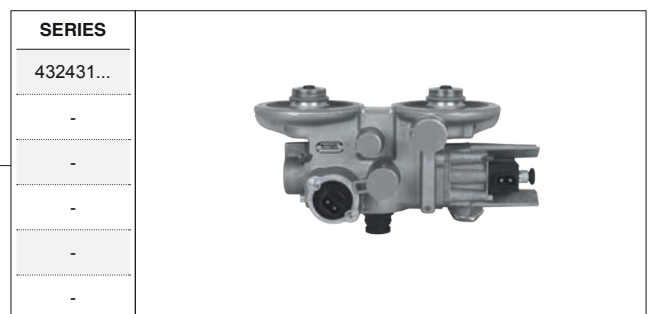

SECADOR DE AIRE / AIR DRYER

AD. WABCO

SP Las referencias originales son para identificación de productos comercializados por nosotros y utilizadas solamente para orientación.
EN Original part numbers are used so as to identify the products we sell, in the sole purpose of customers recognition of the items sold.