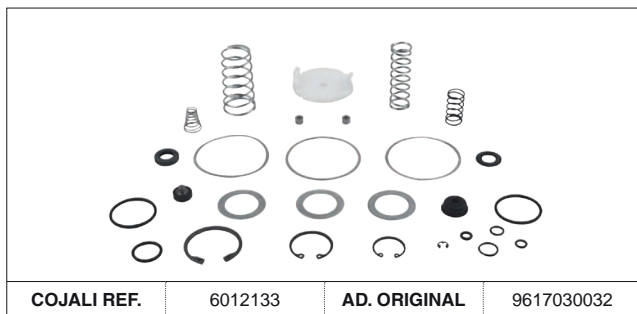

COJALI REF.	6012133	AD. ORIGINAL	9617030032