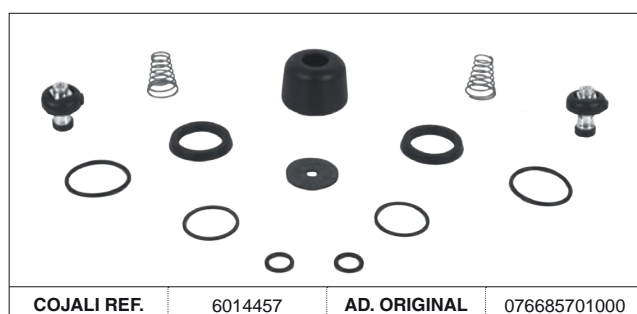

VÁLVULA FRENO DE PIE / FOOT BRAKE VALVE

AD. KNORR-BREMSE

SP Las referencias originales son para identificación de productos comercializados por nosotros y utilizadas solamente para orientación.
EN Original part numbers are used so as to identify the products we sell, in the sole purpose of customers recognition of the items sold.