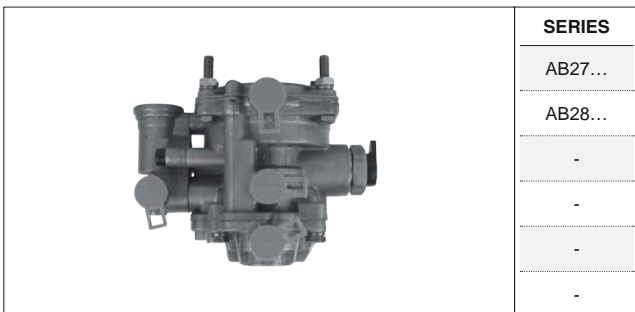

# VÁLVULA CONTROL REMOLQUE / TRAILER CONTROL VALVE

AD. KNORR-BREMSE

SP Las referencias originales son para identificación de productos comercializados por nosotros y utilizadas solamente para orientación.  
 EN Original part numbers are used so as to identify the products we sell, in the sole purpose of customers recognition of the items sold.