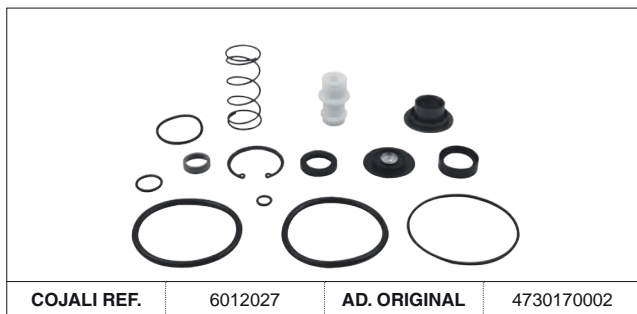

VÁLVULA RELÉ / RELAY VALVE

AD. WABCO

SP Las referencias originales son para identificación de productos comercializados por nosotros y utilizadas solamente para orientación.
EN Original part numbers are used so as to identify the products we sell, in the sole purpose of customers recognition of the items sold.