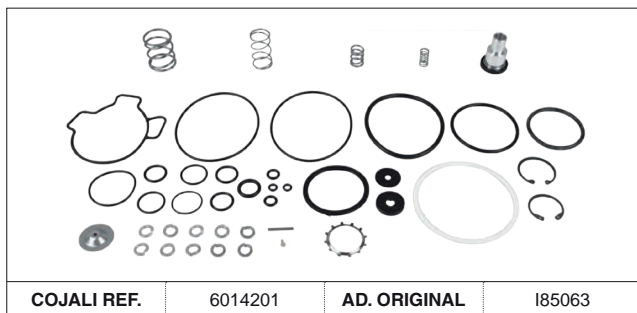

VÁLVULA CONTROL REMOLQUE / TRAILER CONTROL VALVE

AD. KNORR-BREMSE

SP Las referencias originales son para identificación de productos comercializados por nosotros y utilizadas solamente para orientación.
EN Original part numbers are used so as to identify the products we sell, in the sole purpose of customers recognition of the items sold.