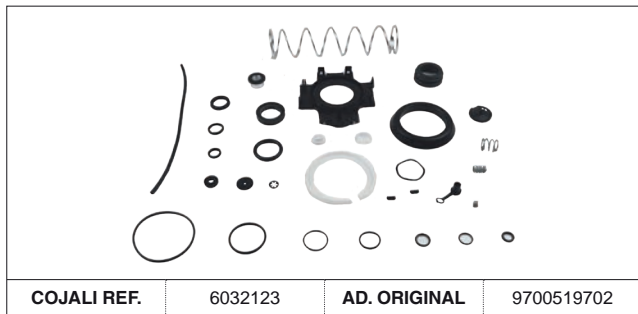

# SERVOEMBRAGUE / CLUTCH-SERVO

AD. WABCO

KITS CLUTCH - SERVO

COJALI REF.	6032114	AD. ORIGINAL	9700519522
-------------	---------	--------------	------------

COJALI REF.	6032123	AD. ORIGINAL	9700519702
-------------	---------	--------------	------------