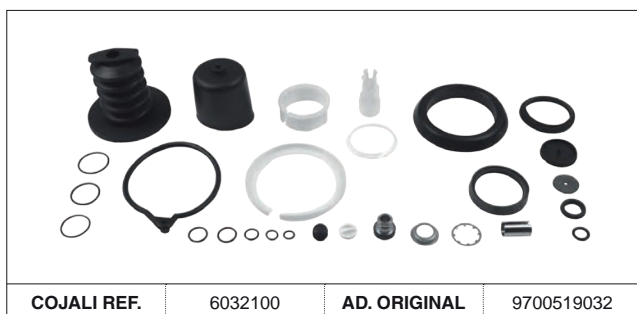

SERVOEMBRAGUE / CLUTCH-SERVO

AD. WABCO

KITS CLUTCH - SERVO

SP Las referencias originales son para identificación de productos comercializados por nosotros y utilizadas solamente para orientación.
EN Original part numbers are used so as to identify the products we sell, in the sole purpose of customers recognition of the items sold.