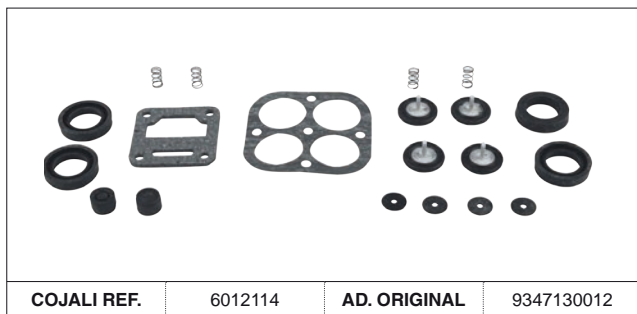

VÁLVULA PROTECCIÓN 4 VÍAS / 4-WAY PROTECTION VALVE

AD. WABCO

SP Las referencias originales son para identificación de productos comercializados por nosotros y utilizadas solamente para orientación.
EN Original part numbers are used so as to identify the products we sell, in the sole purpose of customers recognition of the items sold.