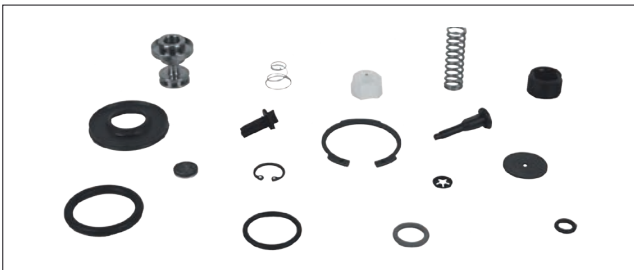

# SECADOR DE AIRE / AIR DRYER

AD. WABCO

KITS AIR VALVES

COJALI REF.	6012247	AD. ORIGINAL	4324100012
-------------	---------	--------------	------------

COJALI REF.	6012248	AD. ORIGINAL	9324000002
-------------	---------	--------------	------------