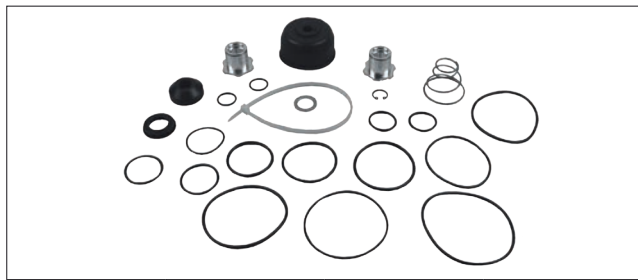

COJALI REF.	6014138	AD. ORIGINAL	I90694