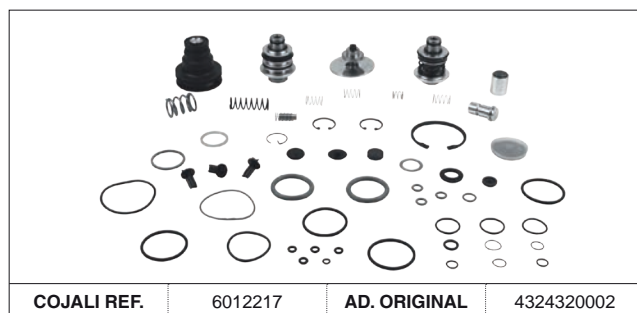

SECADOR DE AIRE / AIR DRYER

AD. WABCO

SP Las referencias originales son para identificación de productos comercializados por nosotros y utilizadas solamente para orientación.
EN Original part numbers are used so as to identify the products we sell, in the sole purpose of customers recognition of the items sold.