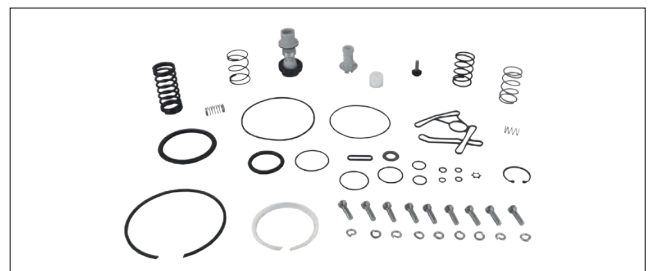

COJALI REF.	6014169	AD. ORIGINAL	K000390008