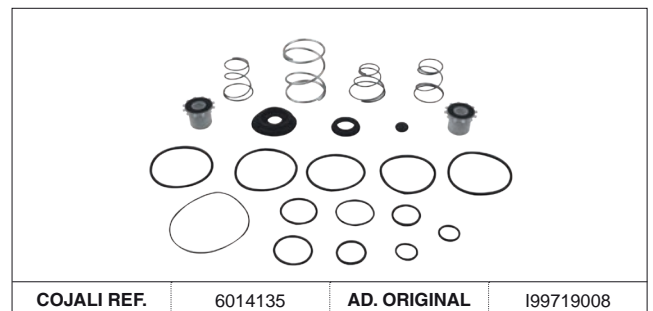

VÁLVULA FRENO DE PIE / FOOT BRAKE VALVE

AD. KNORR-BREMSE

SP Las referencias originales son para identificación de productos comercializados por nosotros y utilizadas solamente para orientación.
EN Original part numbers are used so as to identify the products we sell, in the sole purpose of customers recognition of the items sold.