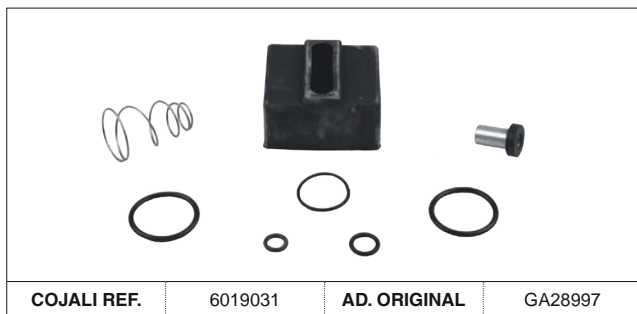

VÁLVULA FRENO DE MANO / HAND BRAKE VALVE

AD. WABCO

SP Las referencias originales son para identificación de productos comercializados por nosotros y utilizadas solamente para orientación.
EN Original part numbers are used so as to identify the products we sell, in the sole purpose of customers recognition of the items sold.