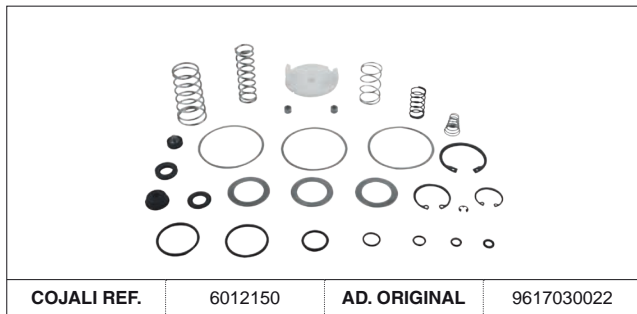

COJALI REF.	6012150	AD. ORIGINAL	9617030022