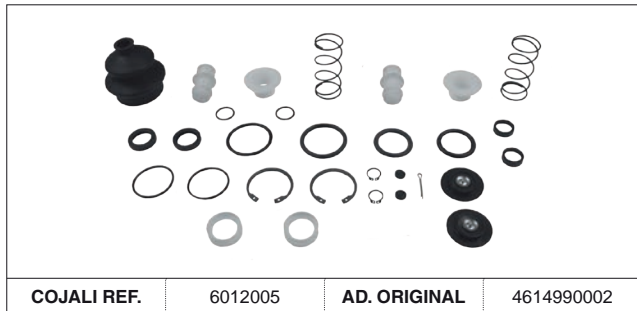

VÁLVULA FRENO DE PIE / FOOT BRAKE VALVE

AD. WABCO

SP Las referencias originales son para identificación de productos comercializados por nosotros y utilizadas solamente para orientación.
EN Original part numbers are used so as to identify the products we sell, in the sole purpose of customers recognition of the items sold.