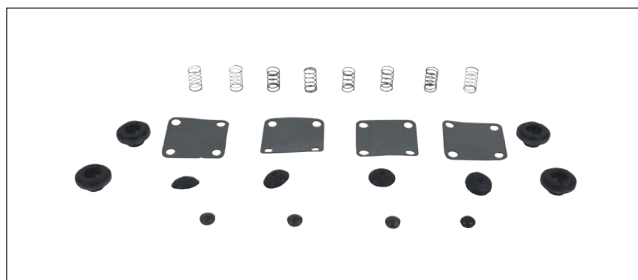

# VÁLVULA PROTECCIÓN 4 VÍAS / 4-WAY PROTECTION VALVE

AD. WABCO

<b>COJALI REF.</b>	6012083	<b>AD. ORIGINAL</b>	9347020082
--------------------	---------	---------------------	------------

<b>COJALI REF.</b>	6012118	<b>AD. ORIGINAL</b>	9347029002
--------------------	---------	---------------------	------------