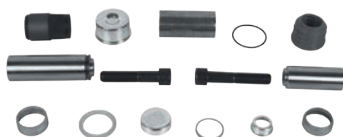

COJALI REF.	6084025	AD. ORIGINAL	K067417K50

COJALI REF.	6084030	AD. ORIGINAL	Z001548

SP Las referencias originales son para identificación de productos comercializados por nosotros y utilizadas solamente para orientación.
EN Original part numbers are used so as to identify the products we sell, in the sole purpose of customers recognition of the items sold.