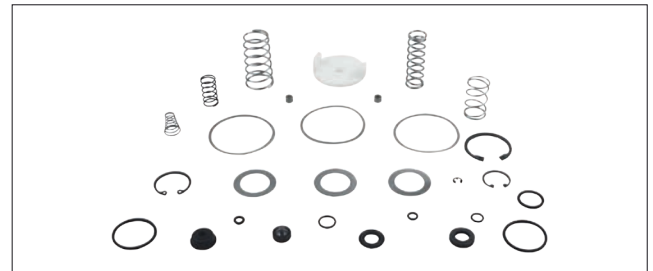

VÁLVULA FRENO DE MANO / HAND BRAKE VALVE

AD. WABCO

COJALI REF.	6012072	AD. ORIGINAL	9617020002