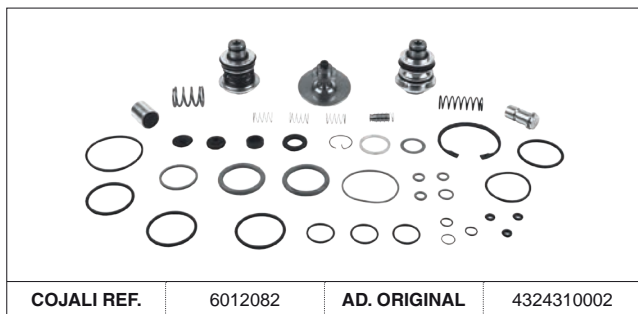

SECADOR DE AIRE / AIR DRYER

AD. WABCO

SP Las referencias originales son para identificación de productos comercializados por nosotros y utilizadas solamente para orientación.
EN Original part numbers are used so as to identify the products we sell, in the sole purpose of customers recognition of the items sold.