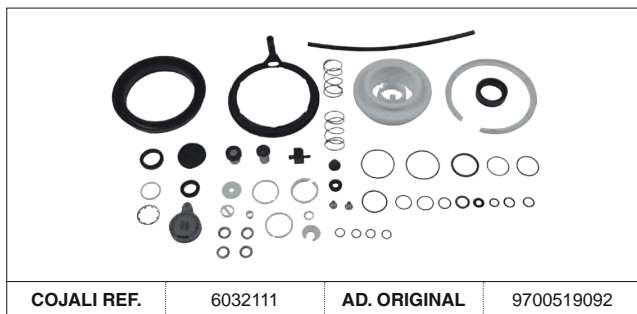

SERVOEMBRAGUE / CLUTCH-SERVO

AD. WABCO

KITS CLUTCH - SERVO

SP Las referencias originales son para identificación de productos comercializados por nosotros y utilizadas solamente para orientación.
EN Original part numbers are used so as to identify the products we sell, in the sole purpose of customers recognition of the items sold.