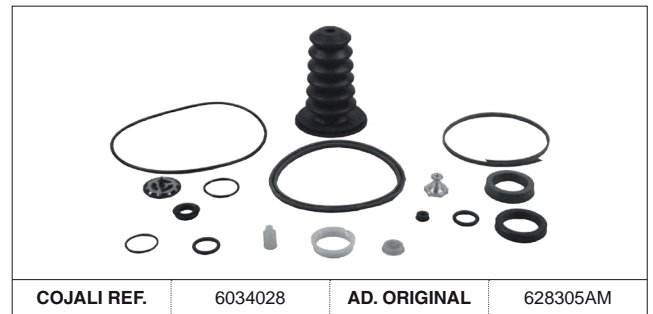

SERVOEMBRAGUE / CLUTCH-SERVO

AD. KONGSBERG

SP Las referencias originales son para identificación de productos comercializados por nosotros y utilizadas solamente para orientación.
EN Original part numbers are used so as to identify the products we sell, in the sole purpose of customers recognition of the items sold.