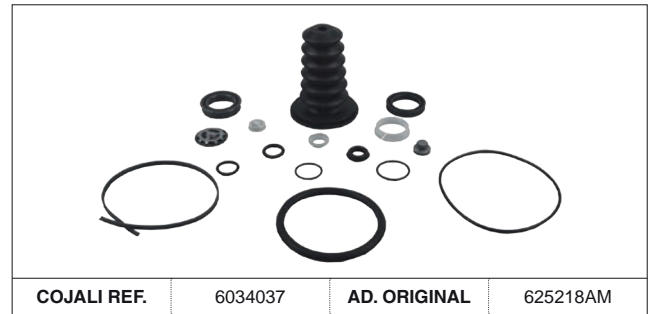

SERVOEMBRAGUE / CLUTCH-SERVO

AD. KONGSBERG

SP Las referencias originales son para identificación de productos comercializados por nosotros y utilizadas solamente para orientación.
EN Original part numbers are used so as to identify the products we sell, in the sole purpose of customers recognition of the items sold.