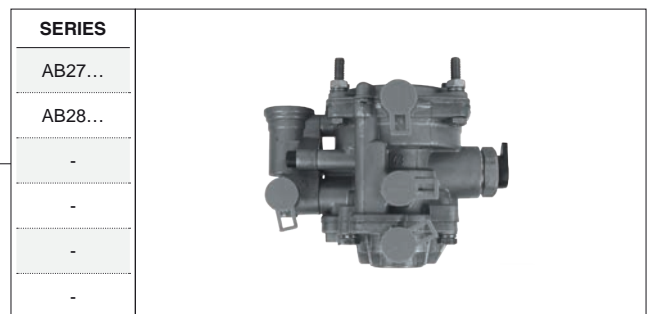

VÁLVULA CONTROL REMOLQUE / TRAILER CONTROL VALVE

AD. KNORR-BREMSE

SP Las referencias originales son para identificación de productos comercializados por nosotros y utilizadas solamente para orientación.
EN Original part numbers are used so as to identify the products we sell, in the sole purpose of customers recognition of the items sold.