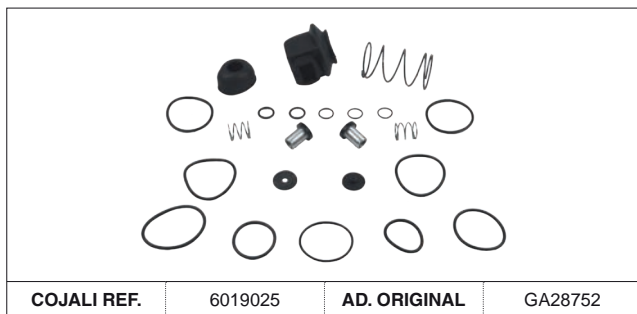

VÁLVULA FRENO DE PIE / FOOT BRAKE VALVE

AD. WABCO

SP Las referencias originales son para identificación de productos comercializados por nosotros y utilizadas solamente para orientación.
EN Original part numbers are used so as to identify the products we sell, in the sole purpose of customers recognition of the items sold.