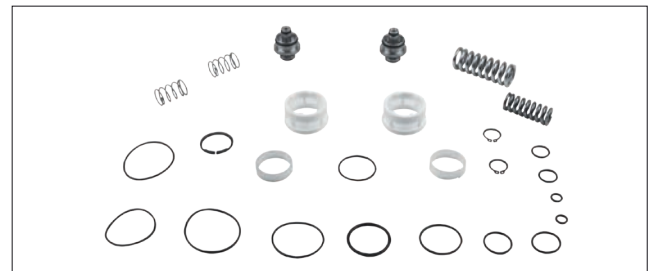

COJALI REF.	6014459	AD. ORIGINAL	076640605000