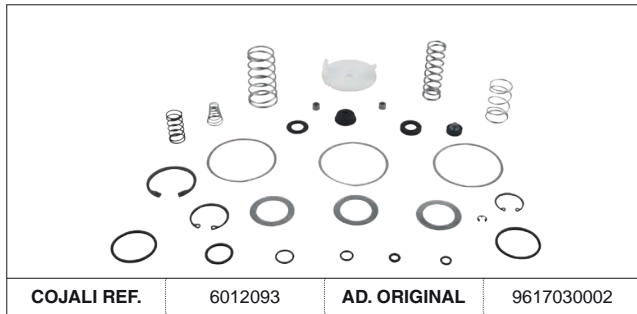

VÁLVULA FRENO DE MANO / HAND BRAKE VALVE

AD. WABCO

COJALI REF.	6012093	AD. ORIGINAL	9617030002