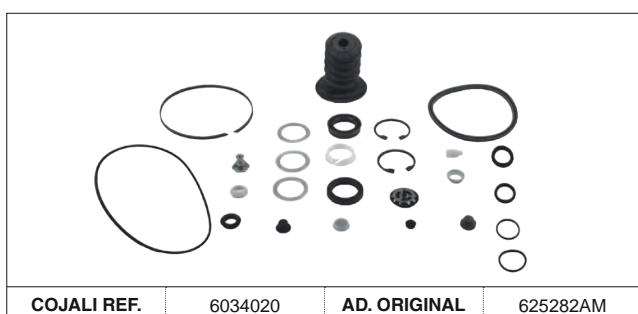

COJALI REF.	6034020	AD. ORIGINAL	625282AM

SERIES	
622...	
624...	
-	
-	
-	

SP Las referencias originales son para identificación de productos comercializados por nosotros y utilizadas solamente para orientación.
EN Original part numbers are used so as to identify the products we sell, in the sole purpose of customers recognition of the items sold.