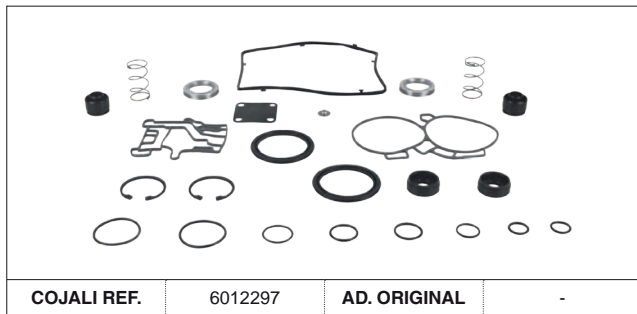

COJALI REF.	AD. ORIGINAL	AD. ORIGINAL	
6012297			-