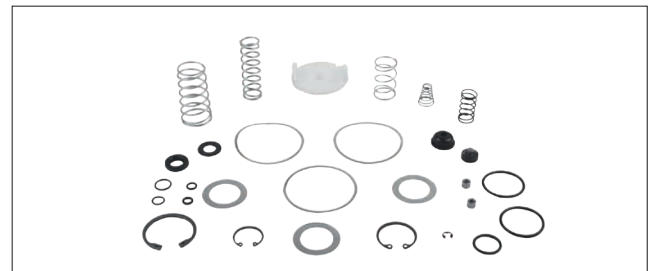

COJALI REF.	6012089	AD. ORIGINAL	9617020012