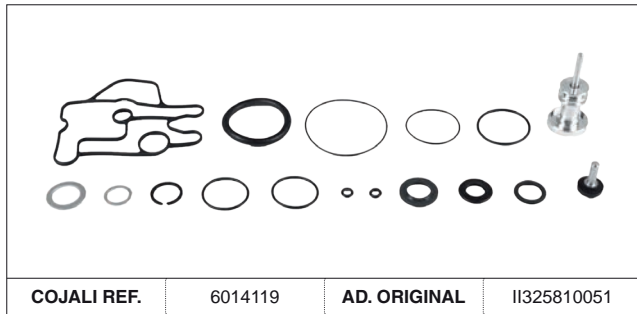

# SECADOR DE AIRE ECAD / ECAD AIR DRYER

AD. KNORR-BREMSE

SERIES	
LA90...	
-	
-	
-	
-	
-	

**SP** Las referencias originales son para identificación de productos comercializados por nosotros y utilizadas solamente para orientación.  
**EN** Original part numbers are used so as to identify the products we sell, in the sole purpose of customers recognition of the items sold.