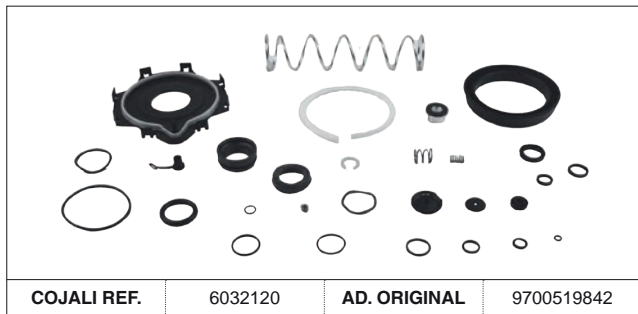

# SERVOEMBRAGUE / CLUTCH-SERVO

AD. WABCO

KITS CLUTCH - SERVO

<b>COJALI REF.</b>	6032118	<b>AD. ORIGINAL</b>	9700519612
--------------------	---------	---------------------	------------

<b>SERIES</b>	
970051...	
-	
-	
-	
-	