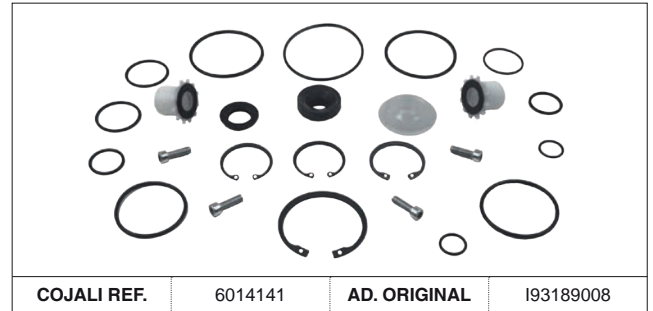

VÁLVULA FRENO DE PIE / FOOT BRAKE VALVE

AD. KNORR-BREMSE

SP Las referencias originales son para identificación de productos comercializados por nosotros y utilizadas solamente para orientación.
EN Original part numbers are used so as to identify the products we sell, in the sole purpose of customers recognition of the items sold.