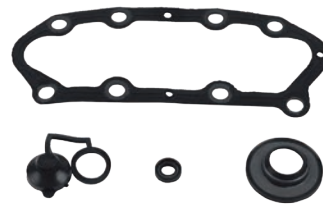

# DUCO

COJALI REF.	6086083	AD. ORIGINAL	SJ4098
-------------	---------	--------------	--------

COJALI REF.	6086096	AD. ORIGINAL	SJ4105
-------------	---------	--------------	--------

COJALI REF.	6086111	AD. ORIGINAL	SJ4108
-------------	---------	--------------	--------