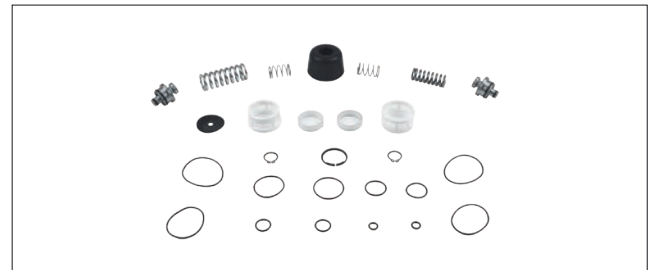

COJALI REF.	6014456	AD. ORIGINAL	076640705000