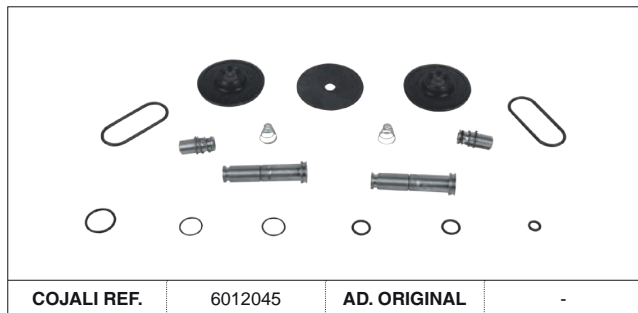

MODULADOR ABS / ABS MODULATOR

AD. WABCO

SP Las referencias originales son para identificación de productos comercializados por nosotros y utilizadas solamente para orientación.
EN Original part numbers are used so as to identify the products we sell, in the sole purpose of customers recognition of the items sold.