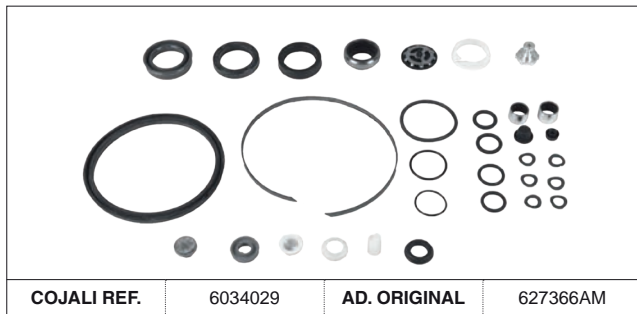

SERVOEMBRAGUE / CLUTCH-SERVO

AD. KONGSBERG

SP Las referencias originales son para identificación de productos comercializados por nosotros y utilizadas solamente para orientación.
EN Original part numbers are used so as to identify the products we sell, in the sole purpose of customers recognition of the items sold.