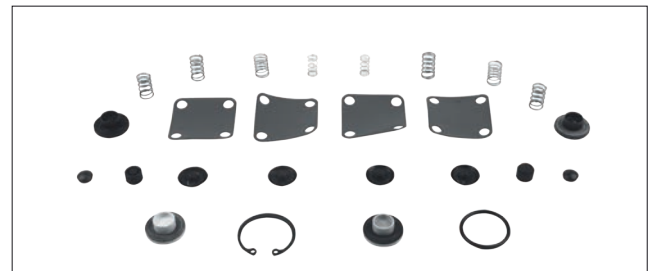

COJALI REF.	6012146	AD. ORIGINAL	9347020012