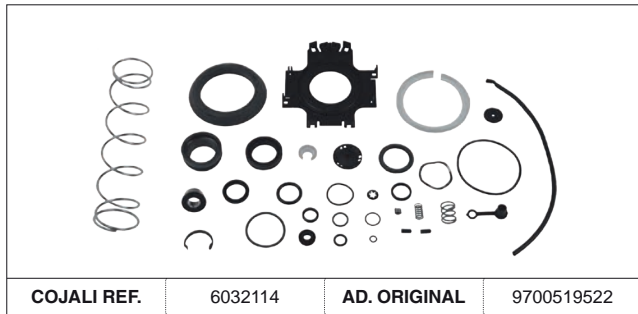

# SERVOEMBRAGUE / CLUTCH-SERVO

AD. WABCO

KITS CLUTCH - SERVO

COJALI REF.	6032114	AD. ORIGINAL	9700519522
-------------	---------	--------------	------------

COJALI REF.	6032123	AD. ORIGINAL	9700519702
-------------	---------	--------------	------------