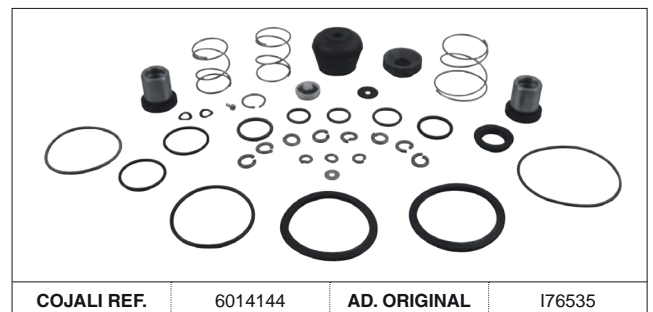

VÁLVULA FRENO DE PIE / FOOT BRAKE VALVE

AD. KNORR-BREMSE

SP Las referencias originales son para identificación de productos comercializados por nosotros y utilizadas solamente para orientación.
EN Original part numbers are used so as to identify the products we sell, in the sole purpose of customers recognition of the items sold.