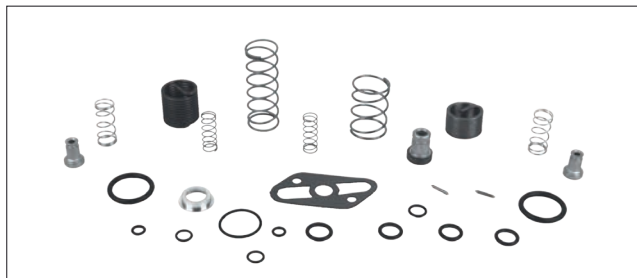

COJALI REF.	6012154	AD. ORIGINAL	9617220042