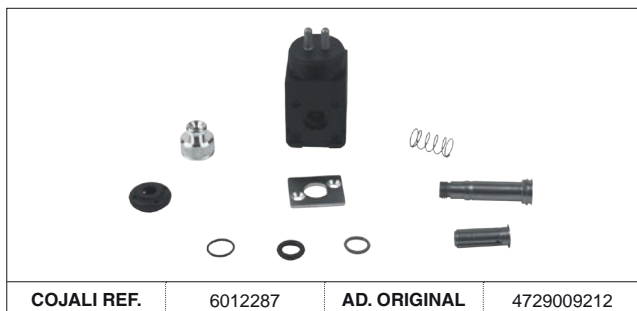

VÁLVULA CONTROL SUSPENSIÓN ECAS / ECAS SOLENOID VALVE

AD. WABCO

SP Las referencias originales son para identificación de productos comercializados por nosotros y utilizadas solamente para orientación.
EN Original part numbers are used so as to identify the products we sell, in the sole purpose of customers recognition of the items sold.