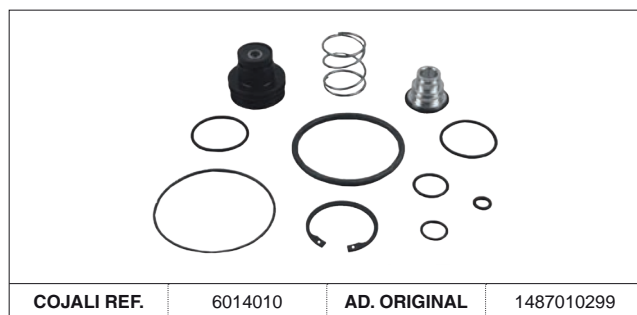

# VÁLVULA RELÉ / RELAY VALVE

AD. KNORR-BREMSE

SP Las referencias originales son para identificación de productos comercializados por nosotros y utilizadas solamente para orientación.  
 EN Original part numbers are used so as to identify the products we sell, in the sole purpose of customers recognition of the items sold.