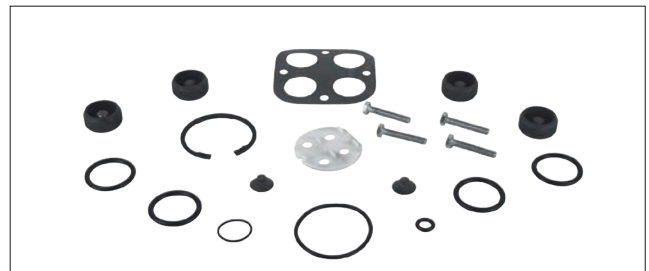

COJALI REF.	6014030	AD. ORIGINAL	1487010234