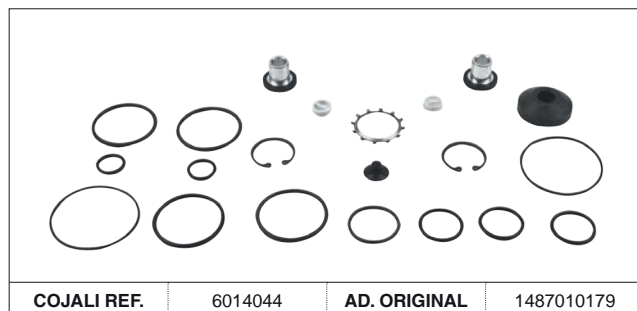

VÁLVULA FRENO DE PIE / FOOT BRAKE VALVE

AD. KNORR-BREMSE

SP Las referencias originales son para identificación de productos comercializados por nosotros y utilizadas solamente para orientación.
EN Original part numbers are used so as to identify the products we sell, in the sole purpose of customers recognition of the items sold.