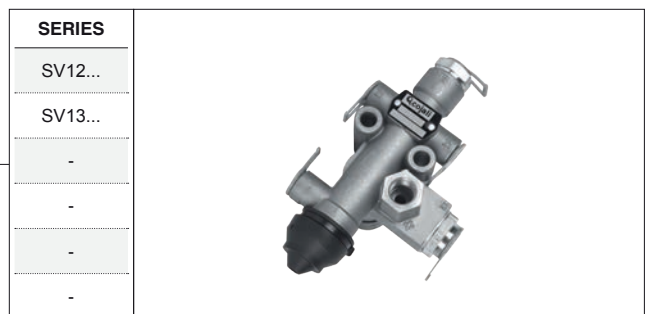

VÁLVULA NIVELADORA / LEVELLING VALVE

AD. KNORR-BREMSE

SP Las referencias originales son para identificación de productos comercializados por nosotros y utilizadas solamente para orientación.
EN Original part numbers are used so as to identify the products we sell, in the sole purpose of customers recognition of the items sold.