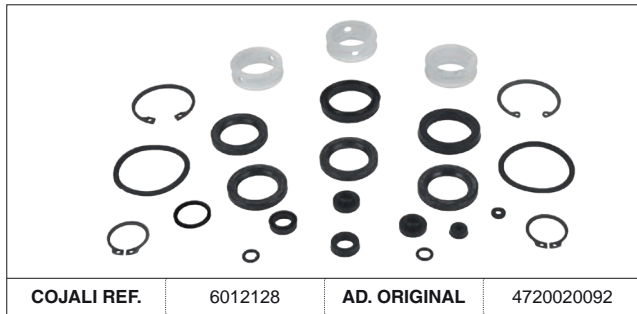

ELECTROVÁLVULA / SOLENOID VALVE

AD. WABCO

SP Las referencias originales son para identificación de productos comercializados por nosotros y utilizadas solamente para orientación.
EN Original part numbers are used so as to identify the products we sell, in the sole purpose of customers recognition of the items sold.