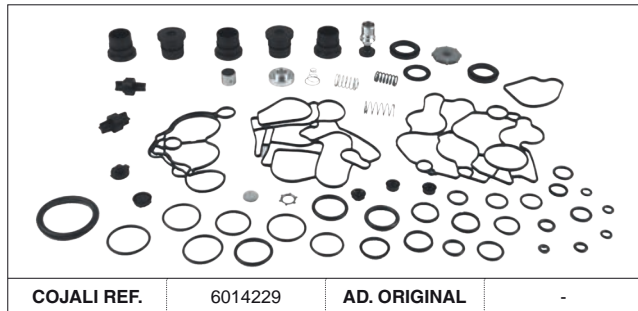

SECADOR DE AIRE / AIR DRYER

AD. KNORR-BREMSE

SP Las referencias originales son para identificación de productos comercializados por nosotros y utilizadas solamente para orientación.
EN Original part numbers are used so as to identify the products we sell, in the sole purpose of customers recognition of the items sold.