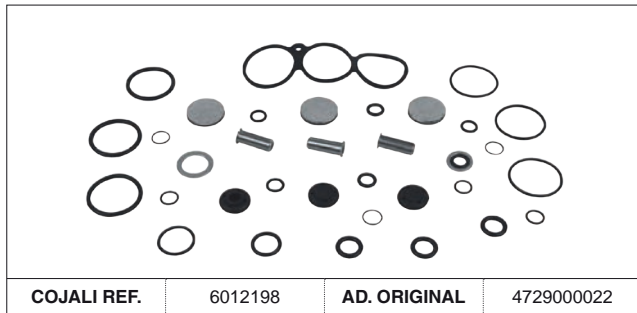

VÁLVULA CONTROL SUSPENSIÓN ECAS / ECAS SOLENOID VALVE

AD. WABCO

SP Las referencias originales son para identificación de productos comercializados por nosotros y utilizadas solamente para orientación.
EN Original part numbers are used so as to identify the products we sell, in the sole purpose of customers recognition of the items sold.