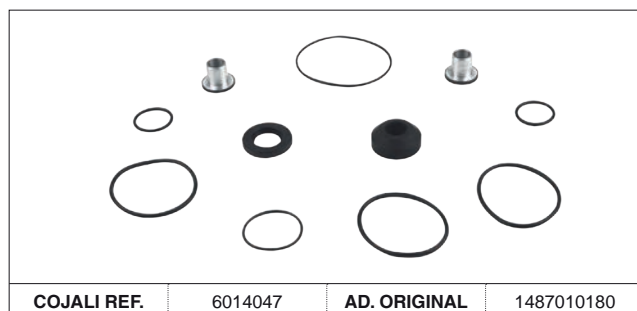

VÁLVULA FRENO DE PIE / FOOT BRAKE VALVE

AD. KNORR-BREMSE

SP Las referencias originales son para identificación de productos comercializados por nosotros y utilizadas solamente para orientación.
EN Original part numbers are used so as to identify the products we sell, in the sole purpose of customers recognition of the items sold.