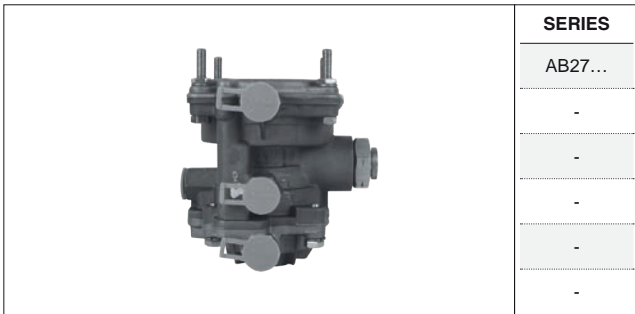

# VÁLVULA CONTROL REMOLQUE / TRAILER CONTROL VALVE

AD. KNORR-BREMSE

SP Las referencias originales son para identificación de productos comercializados por nosotros y utilizadas solamente para orientación.  
 EN Original part numbers are used so as to identify the products we sell, in the sole purpose of customers recognition of the items sold.