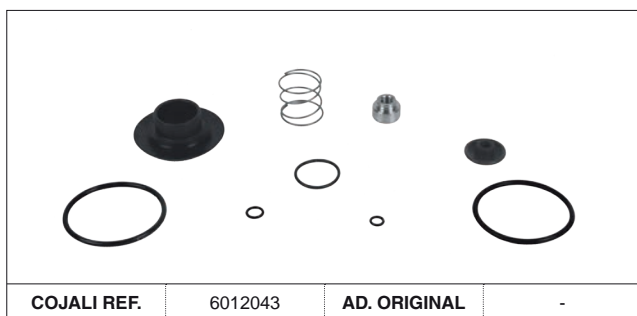

ELECTROVÁLVULA / SOLENOID VALVE

AD. WABCO

SP Las referencias originales son para identificación de productos comercializados por nosotros y utilizadas solamente para orientación.
EN Original part numbers are used so as to identify the products we sell, in the sole purpose of customers recognition of the items sold.