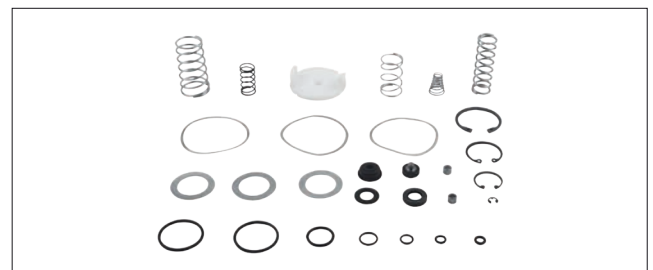

COJALI REF.	6012126	AD. ORIGINAL	9617020062

SP Las referencias originales son para identificación de productos comercializados por nosotros y utilizadas solamente para orientación.
EN Original part numbers are used so as to identify the products we sell, in the sole purpose of customers recognition of the items sold.