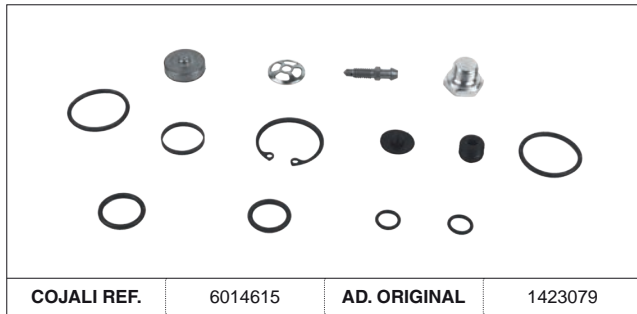

SERVOEMBRAGUE / CLUTCH-SERVO

AD. KNORR-BREMSE