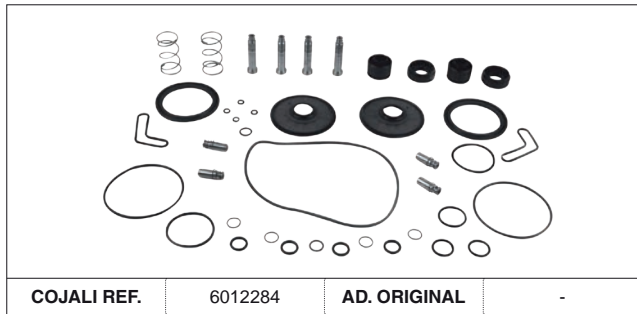

MODULADOR EBS TRAILER / TRAILER EBS MODULATOR

AD. WABCO

COJALI REF.	AD. ORIGINAL	AD. ORIGINAL	
6012284			-