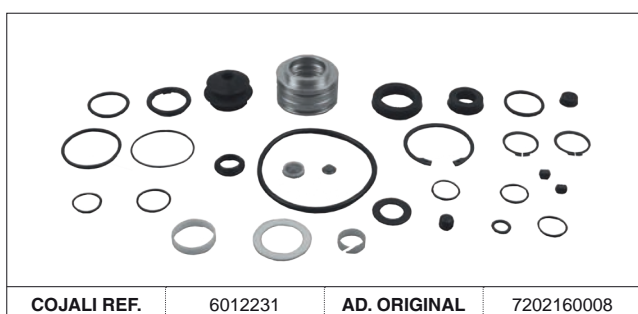

COJALI REF.	6012231	AD. ORIGINAL	7202160008

SERIES	
460...	
-	
-	
-	
-	

SERIES	
460...	
-	
-	
-	
-	

SERIES	
164217...	
-	
-	
-	
-	

SP Las referencias originales son para identificación de productos comercializados por nosotros y utilizadas solamente para orientación.
EN Original part numbers are used so as to identify the products we sell, in the sole purpose of customers recognition of the items sold.