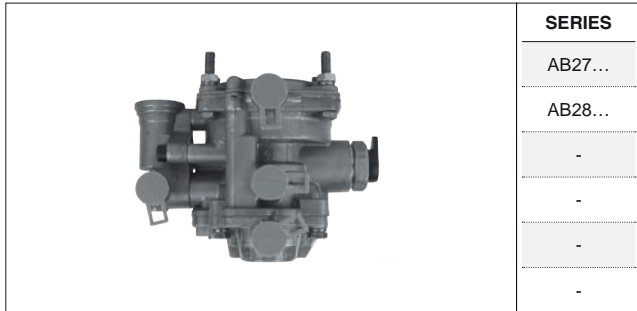

VÁLVULA CONTROL REMOLQUE / TRAILER CONTROL VALVE

AD. KNORR-BREMSE

SP Las referencias originales son para identificación de productos comercializados por nosotros y utilizadas solamente para orientación.
EN Original part numbers are used so as to identify the products we sell, in the sole purpose of customers recognition of the items sold.