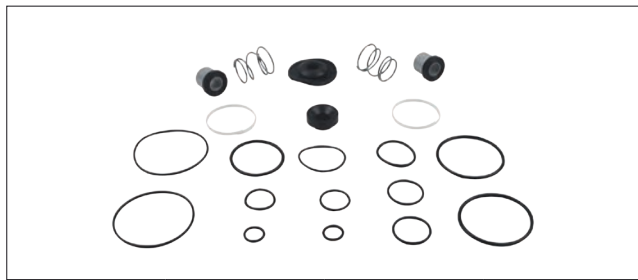

COJALI REF.	6012012	AD. ORIGINAL	4613190032