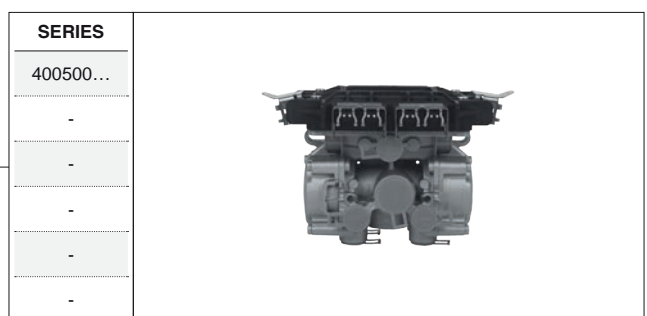

MODULADOR ABS / ABS MODULATOR

AD. WABCO

SP Las referencias originales son para identificación de productos comercializados por nosotros y utilizadas solamente para orientación.
EN Original part numbers are used so as to identify the products we sell, in the sole purpose of customers recognition of the items sold.