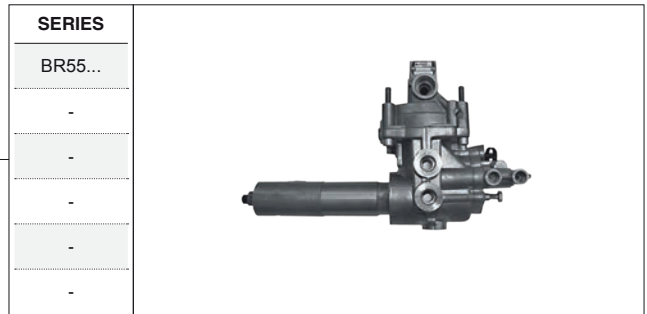

# ALB NEUMÁTICA / PNEUMATIC LOAD SENSING VALVE

AD. KNORR-BREMSE

**SP** Las referencias originales son para identificación de productos comercializados por nosotros y utilizadas solamente para orientación.  
**EN** Original part numbers are used so as to identify the products we sell, in the sole purpose of customers recognition of the items sold.