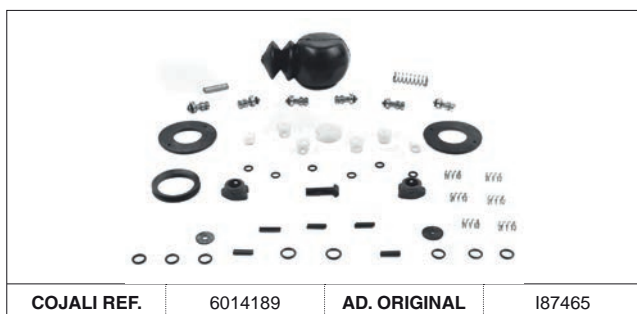

AD. KNORR-BREMSE