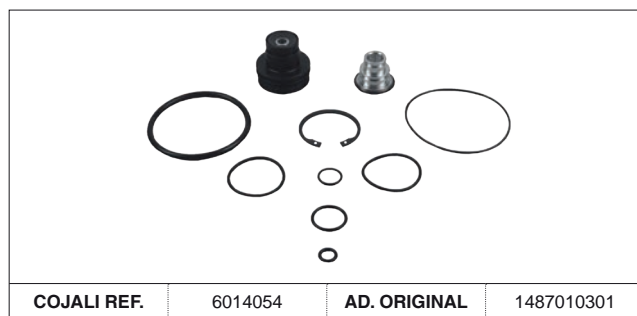

# VÁLVULA RELÉ / RELAY VALVE

AD. KNORR-BREMSE

SP Las referencias originales son para identificación de productos comercializados por nosotros y utilizadas solamente para orientación.  
 EN Original part numbers are used so as to identify the products we sell, in the sole purpose of customers recognition of the items sold.