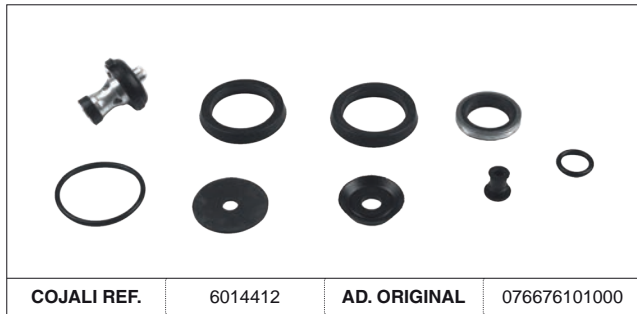

# ALB MECÁNICA / MECHANICAL LOAD SENSING VALVE

AD. KNORR-BREMSE

**SP** Las referencias originales son para identificación de productos comercializados por nosotros y utilizadas solamente para orientación.  
**EN** Original part numbers are used so as to identify the products we sell, in the sole purpose of customers recognition of the items sold.