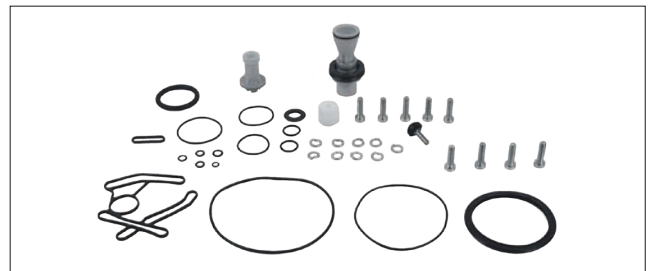

COJALI REF.	6014197	AD. ORIGINAL	II376770051