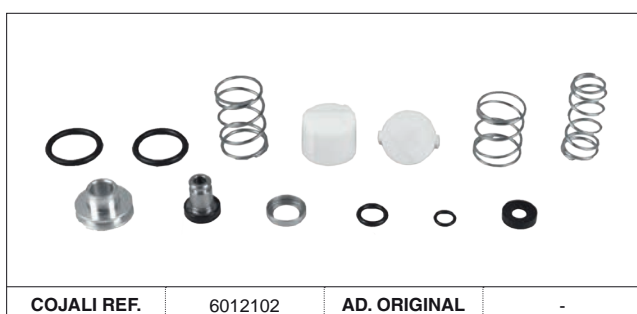

COJALI REF.	6012102	AD. ORIGINAL	-

SERIES	
961703...	
-	
-	
-	
-	

SERIES	
961705...	
-	
-	
-	
-	

SERIES	
961721...	
-	
-	
-	
-	

SP Las referencias originales son para identificación de productos comercializados por nosotros y utilizadas solamente para orientación.
EN Original part numbers are used so as to identify the products we sell, in the sole purpose of customers recognition of the items sold.