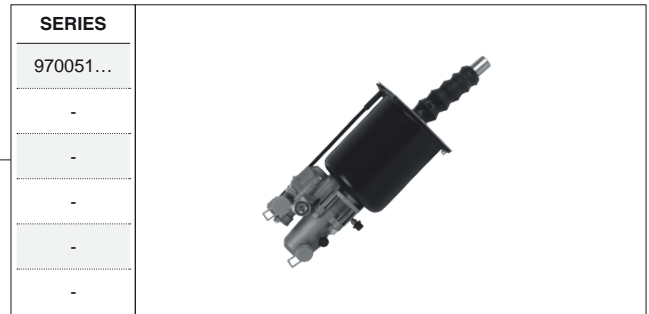

SERVOEMBRAGUE / CLUTCH-SERVO

AD. WABCO

KITS CLUTCH - SERVO

SP Las referencias originales son para identificación de productos comercializados por nosotros y utilizadas solamente para orientación.
EN Original part numbers are used so as to identify the products we sell, in the sole purpose of customers recognition of the items sold.