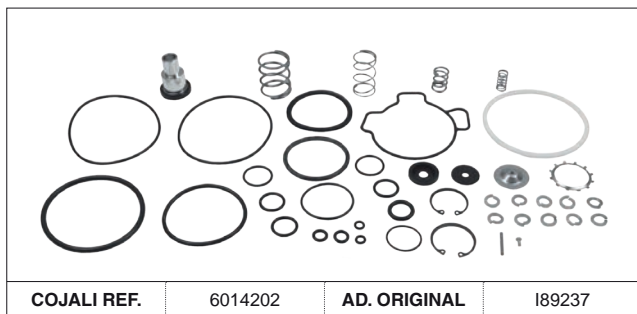

VÁLVULA CONTROL REMOLQUE / TRAILER CONTROL VALVE

AD. KNORR-BREMSE

SP Las referencias originales son para identificación de productos comercializados por nosotros y utilizadas solamente para orientación.
EN Original part numbers are used so as to identify the products we sell, in the sole purpose of customers recognition of the items sold.