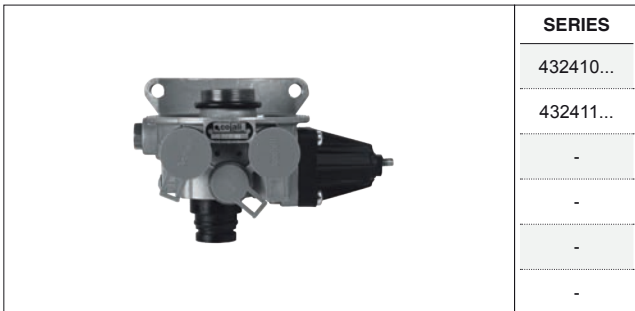

SECADOR DE AIRE / AIR DRYER

AD. WABCO

COJALI REF.	6012229	AD. ORIGINAL	4324100002