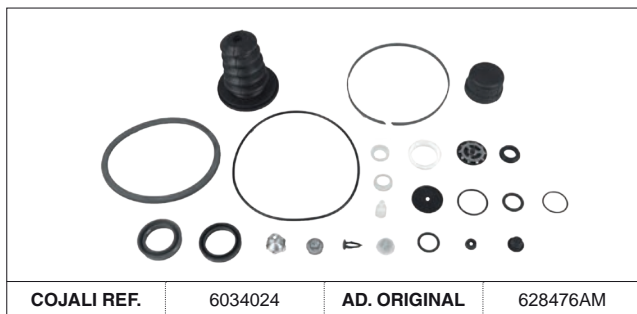

SERVOEMBRAGUE / CLUTCH-SERVO

AD. KONGSBERG

SP Las referencias originales son para identificación de productos comercializados por nosotros y utilizadas solamente para orientación.
EN Original part numbers are used so as to identify the products we sell, in the sole purpose of customers recognition of the items sold.