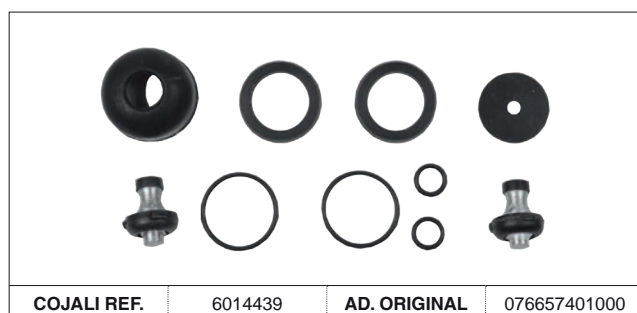

VÁLVULA FRENO DE PIE / FOOT BRAKE VALVE

AD. KNORR-BREMSE

SP Las referencias originales son para identificación de productos comercializados por nosotros y utilizadas solamente para orientación.
EN Original part numbers are used so as to identify the products we sell, in the sole purpose of customers recognition of the items sold.