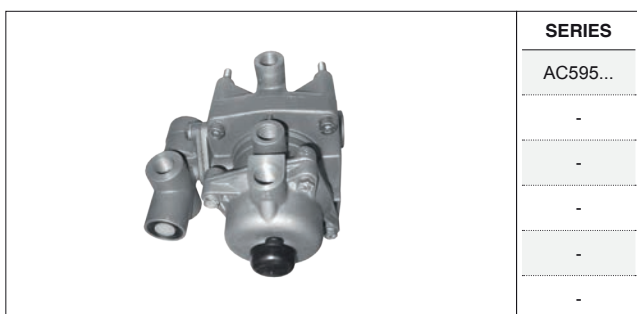

VÁLVULA CONTROL REMOLQUE / TRAILER CONTROL VALVE

AD. KNORR-BREMSE

SP Las referencias originales son para identificación de productos comercializados por nosotros y utilizadas solamente para orientación.
EN Original part numbers are used so as to identify the products we sell, in the sole purpose of customers recognition of the items sold.