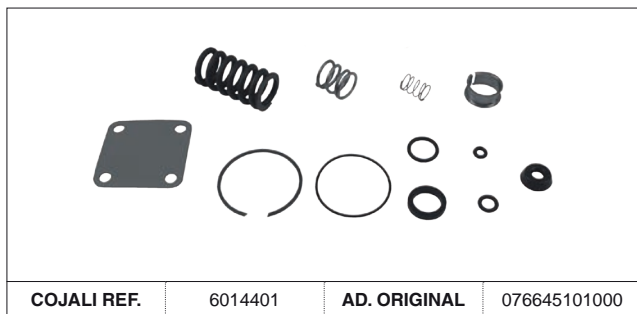

REGULADOR DE PRESIÓN / UNLOADER VALVE

AD. KNORR-BREMSE

SP Las referencias originales son para identificación de productos comercializados por nosotros y utilizadas solamente para orientación.
EN Original part numbers are used so as to identify the products we sell, in the sole purpose of customers recognition of the items sold.