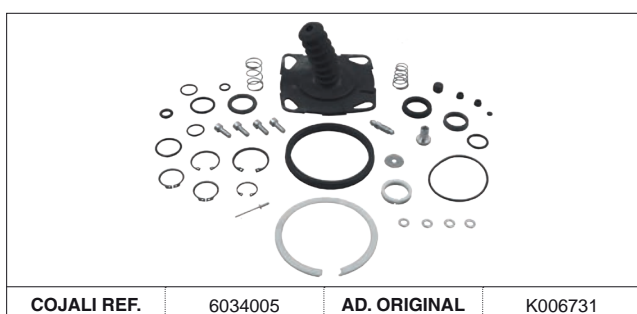

COJALI REF.	6034005	AD. ORIGINAL	K006731

SERIES	
VG32...	
-	
-	
-	
-	
-	

SP Las referencias originales son para identificación de productos comercializados por nosotros y utilizadas solamente para orientación.
EN Original part numbers are used so as to identify the products we sell, in the sole purpose of customers recognition of the items sold.