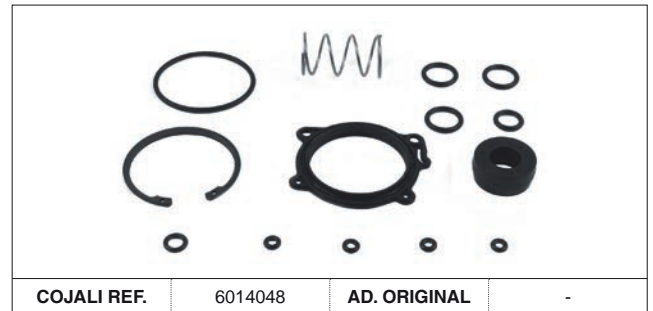

MODULADOR EBS / EBS MODULATOR

AD. KNORR-BREMSE

SP Las referencias originales son para identificación de productos comercializados por nosotros y utilizadas solamente para orientación.
EN Original part numbers are used so as to identify the products we sell, in the sole purpose of customers recognition of the items sold.