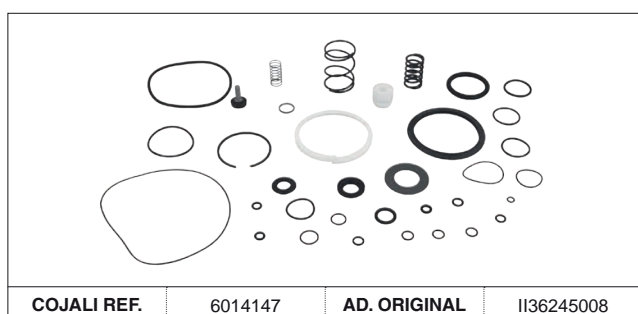

SECADOR DE AIRE / AIR DRYER

AD. KNORR-BREMSE

SP Las referencias originales son para identificación de productos comercializados por nosotros y utilizadas solamente para orientación.
EN Original part numbers are used so as to identify the products we sell, in the sole purpose of customers recognition of the items sold.