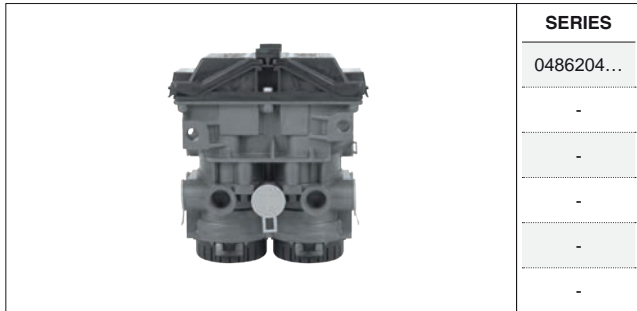

MODULADOR EBS / EBS MODULATOR

AD. KNORR-BREMSE

SP Las referencias originales son para identificación de productos comercializados por nosotros y utilizadas solamente para orientación.
EN Original part numbers are used so as to identify the products we sell, in the sole purpose of customers recognition of the items sold.