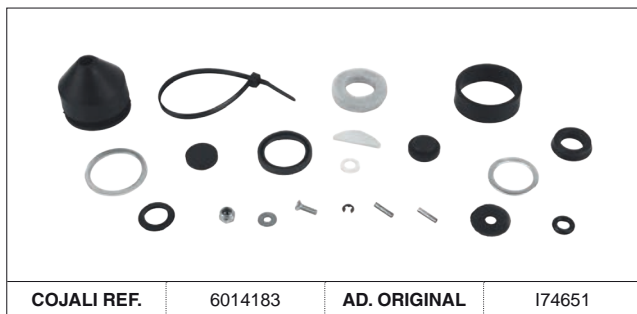

VÁLVULA NIVELADORA / LEVELLING VALVE

AD. KNORR-BREMSE

SP Las referencias originales son para identificación de productos comercializados por nosotros y utilizadas solamente para orientación.
EN Original part numbers are used so as to identify the products we sell, in the sole purpose of customers recognition of the items sold.