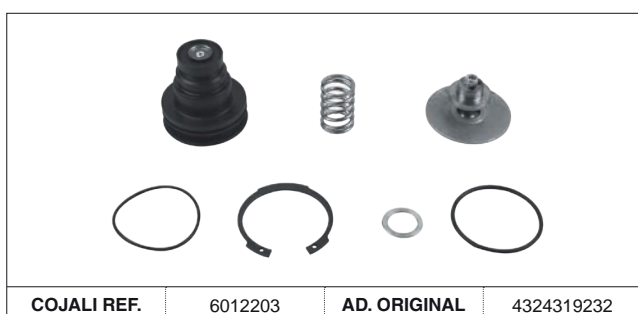

SECADOR DE AIRE / AIR DRYER

AD. WABCO

SP Las referencias originales son para identificación de productos comercializados por nosotros y utilizadas solamente para orientación.
EN Original part numbers are used so as to identify the products we sell, in the sole purpose of customers recognition of the items sold.