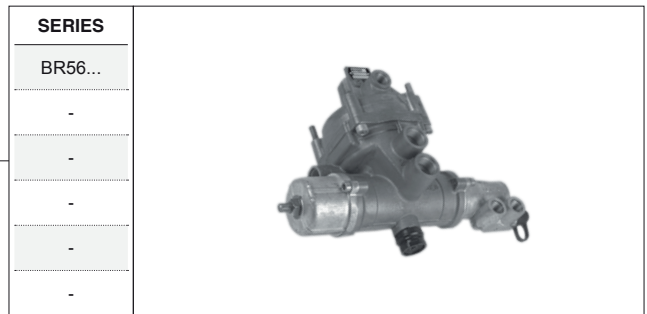

# ALB NEUMÁTICA / PNEUMATIC LOAD SENSING VALVE

AD. KNORR-BREMSE

**SP** Las referencias originales son para identificación de productos comercializados por nosotros y utilizadas solamente para orientación.  
**EN** Original part numbers are used so as to identify the products we sell, in the sole purpose of customers recognition of the items sold.