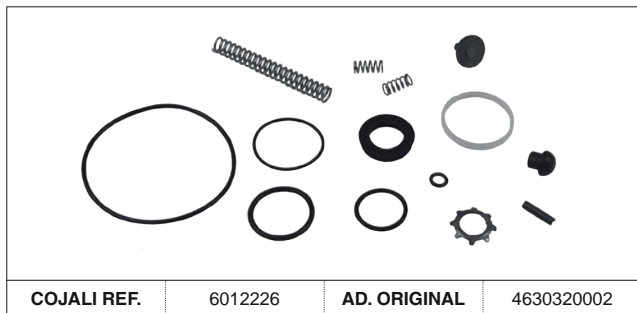

VÁLVULA CONTROL ALTURA MANUAL / MANUAL HEIGHT CONTROL VALVE

AD. WABCO