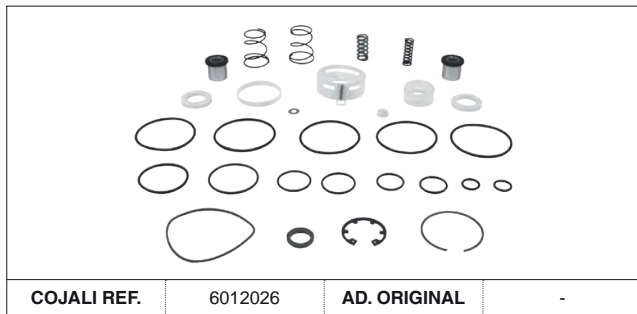

TRANSMISOR DE SEÑAL FRENADO / BRAKE SIGNAL TRANSMITTER

AD. WABCO