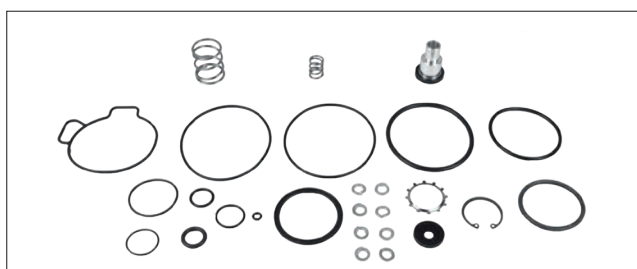

COJALI REF.	6014211	AD. ORIGINAL	SEB22207

SERIES	
AB27...	
-	
-	
-	
-	
-	

SP Las referencias originales son para identificación de productos comercializados por nosotros y utilizadas solamente para orientación.
EN Original part numbers are used so as to identify the products we sell, in the sole purpose of customers recognition of the items sold.