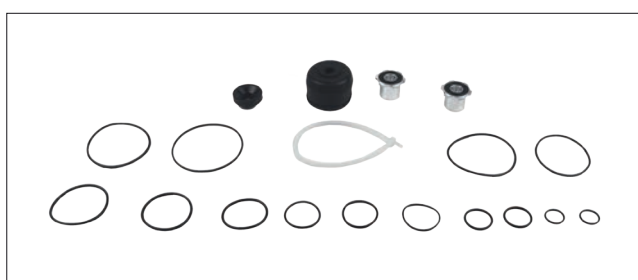

COJALI REF.	6014221	AD. ORIGINAL	II16466008

SERIES	
MB48...	
-	
-	
-	
-	
-	

SP Las referencias originales son para identificación de productos comercializados por nosotros y utilizadas solamente para orientación.
EN Original part numbers are used so as to identify the products we sell, in the sole purpose of customers recognition of the items sold.