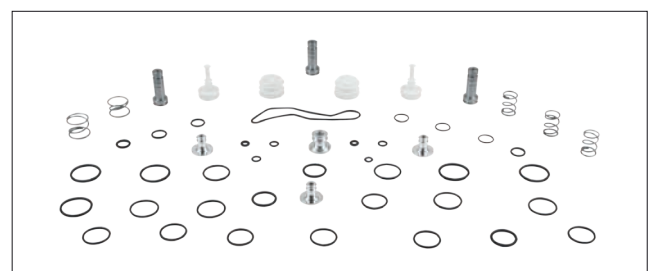

COJALI REF.	6014059	AD. ORIGINAL	1507010031

SP Las referencias originales son para identificación de productos comercializados por nosotros y utilizadas solamente para orientación.
EN Original part numbers are used so as to identify the products we sell, in the sole purpose of customers recognition of the items sold.