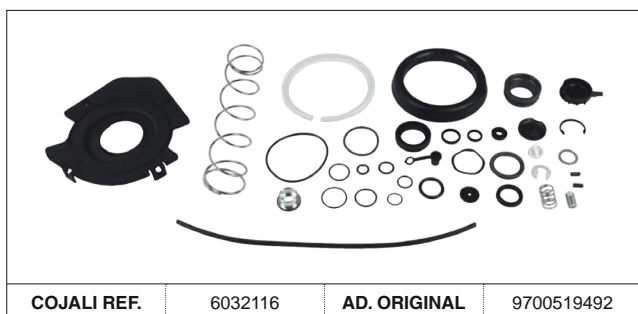

COJALI REF.	6032116	AD. ORIGINAL	9700519492