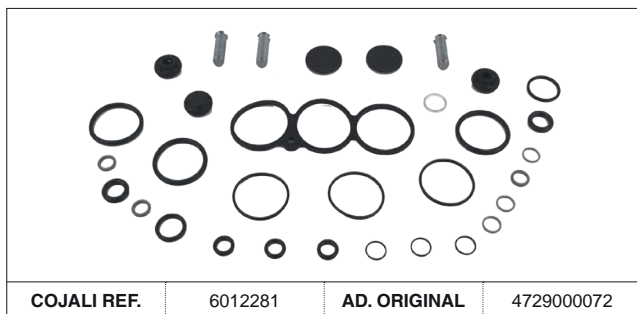

VÁLVULA CONTROL SUSPENSIÓN ECAS / ECAS SOLENOID VALVE

AD. WABCO

SP Las referencias originales son para identificación de productos comercializados por nosotros y utilizadas solamente para orientación.
EN Original part numbers are used so as to identify the products we sell, in the sole purpose of customers recognition of the items sold.