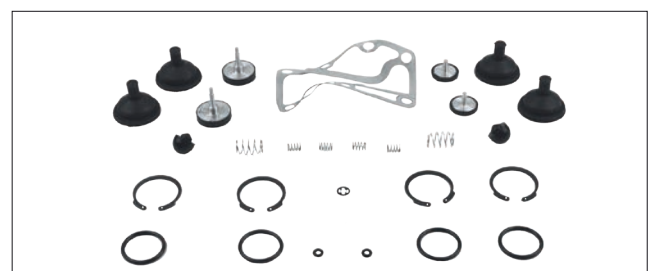

COJALI REF.	6019039	AD. ORIGINAL	GA29144

SP Las referencias originales son para identificación de productos comercializados por nosotros y utilizadas solamente para orientación.
EN Original part numbers are used so as to identify the products we sell, in the sole purpose of customers recognition of the items sold.