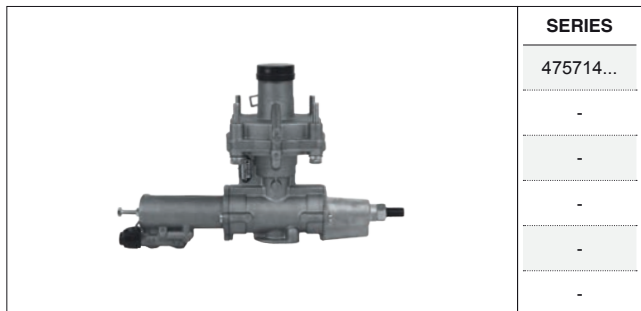

ALB NEUMÁTICA / PNEUMATIC LOAD SENSING VALVE

AD. WABCO

SP Las referencias originales son para identificación de productos comercializados por nosotros y utilizadas solamente para orientación.
EN Original part numbers are used so as to identify the products we sell, in the sole purpose of customers recognition of the items sold.