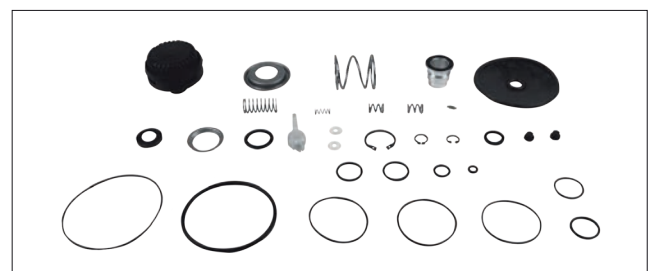

COJALI REF.	6014217	AD. ORIGINAL	II36826008

SP Las referencias originales son para identificación de productos comercializados por nosotros y utilizadas solamente para orientación.
EN Original part numbers are used so as to identify the products we sell, in the sole purpose of customers recognition of the items sold.