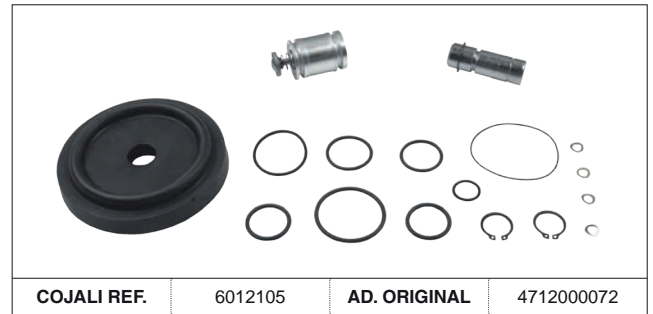

VÁLVULA CONTROL REMOLQUE / TRAILER CONTROL VALVE

AD. WABCO

SP Las referencias originales son para identificación de productos comercializados por nosotros y utilizadas solamente para orientación.
EN Original part numbers are used so as to identify the products we sell, in the sole purpose of customers recognition of the items sold.