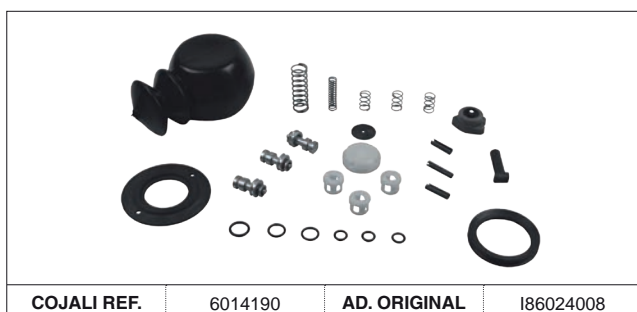

AD. KNORR-BREMSE