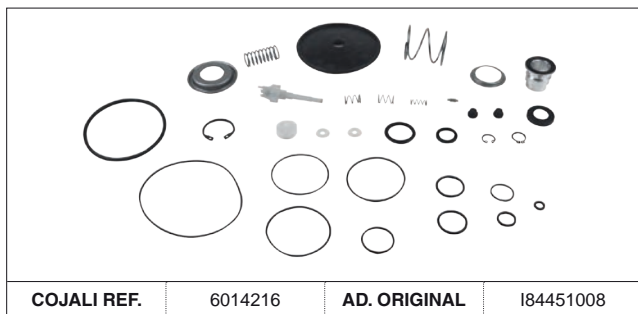

COJALI REF.	6014216	AD. ORIGINAL	184451008