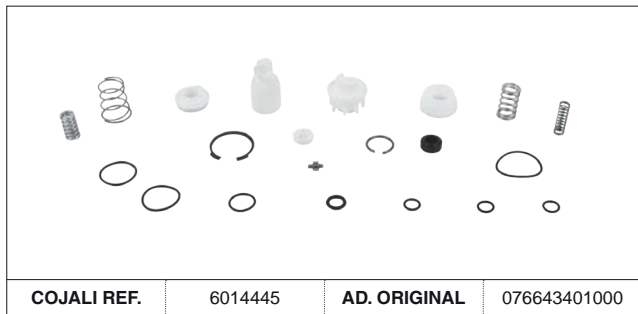

COJALI REF.	6014445	AD. ORIGINAL	076643401000