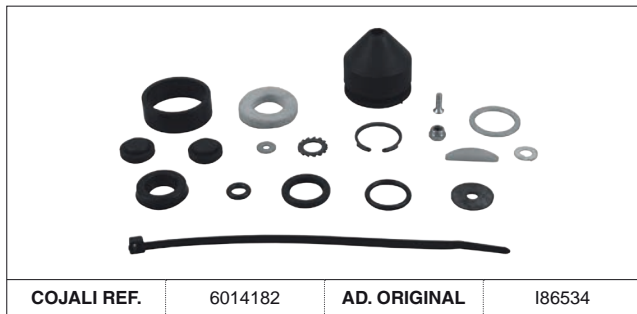

VÁLVULA NIVELADORA / LEVELLING VALVE

AD. KNORR-BREMSE

SP Las referencias originales son para identificación de productos comercializados por nosotros y utilizadas solamente para orientación.
EN Original part numbers are used so as to identify the products we sell, in the sole purpose of customers recognition of the items sold.