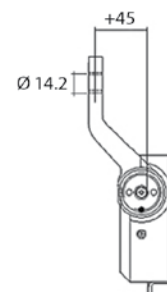

COJALI REF.	4230720
HALDEX N°	72539
OEM REF.	0159590
	361543