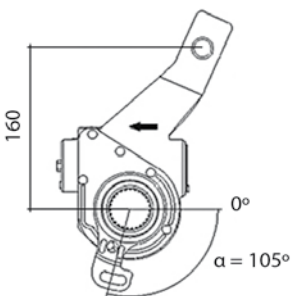

SP Las referencias originales son para identificación de productos comercializados por nosotros y utilizadas solamente para orientación.
EN Original part numbers are used so as to identify the products we sell, in the sole purpose of customers recognition of the items sold.