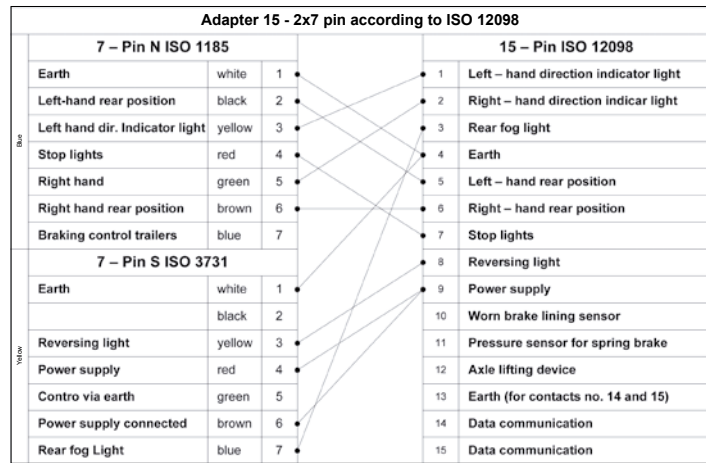

**SERPENTINA / SERPENTINE / SERPENTIN / SERPENTINA  
WENDELLEITUNG / BOBINA / КАБЕЛЬ СПИРАЛЬНЫЙ  
SPIRÁLOVÝ KABEL / SERPENTINA / موصل تعباني**

FIGURE 1

FIGURE 2

**COJALI REF. 2260108**

FIGURE 1

**COJALI REF. 2260135**