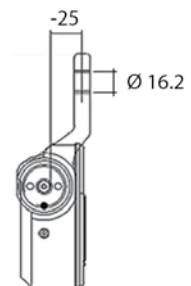

SP Las referencias originales son para identificación de productos comercializados por nosotros y utilizadas solamente para orientación.
EN Original part numbers are used so as to identify the products we sell, in the sole purpose of customers recognition of the items sold.