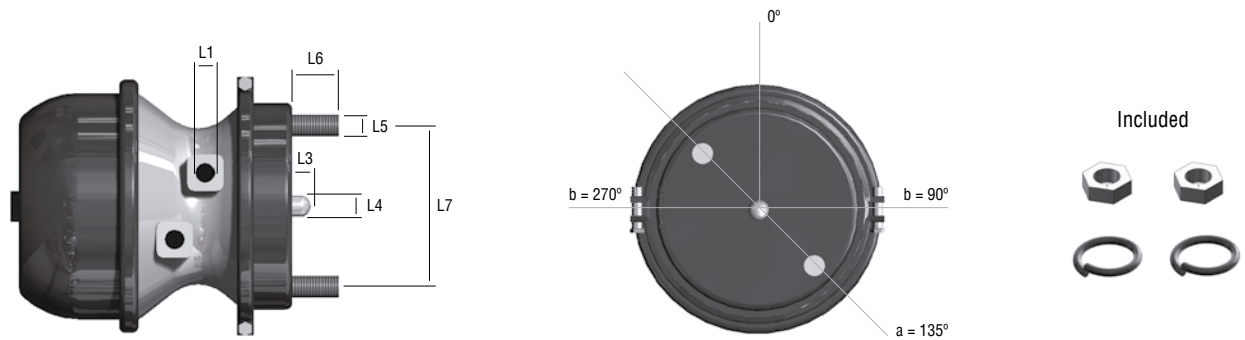

COJALI REF.	TYPE	STROKE	PORTS	PUSH ROD LENGTH	PUSH ROD	BOLT THREAD	BOLT LENGTH	DISTANCE BETWEEN MOUNTING BOLTS	ANGLE a	ANGLE b
			L1	L3	L4	L5	L6	L7	a	b
2851100	16/24	70/60	M16x1,5	17	Ø16	M16x1,5	40	120,70	90°	180°
2851105 (1)	16/24	55/55	M16x1,5	15	Ø16	M16x1,5	40	120,70	90°	90° / 270°
2851102	18/24	75/60	M16x1,5	15	Ø18	M16x1,5	40	120,70	90°	225°
2851101	20/24	65/60	M16x1,5	15	Ø16	M16x1,5	43	120,70	90°	225°
2851107	24/24	65/60	M16x1,5	15	Ø16	M16x1,5	43	120,7	90°	225°
2851104	24/30	70/60	M16x1,5	18	Ø18	M16x1,5	38	120,70	90°	45° / 225°

SP Las referencias originales son para identificación de productos comercializados por nosotros y utilizadas solamente para orientación.
EN Original part numbers are used so as to identify the products we sell, in the sole purpose of customers recognition of the items sold.