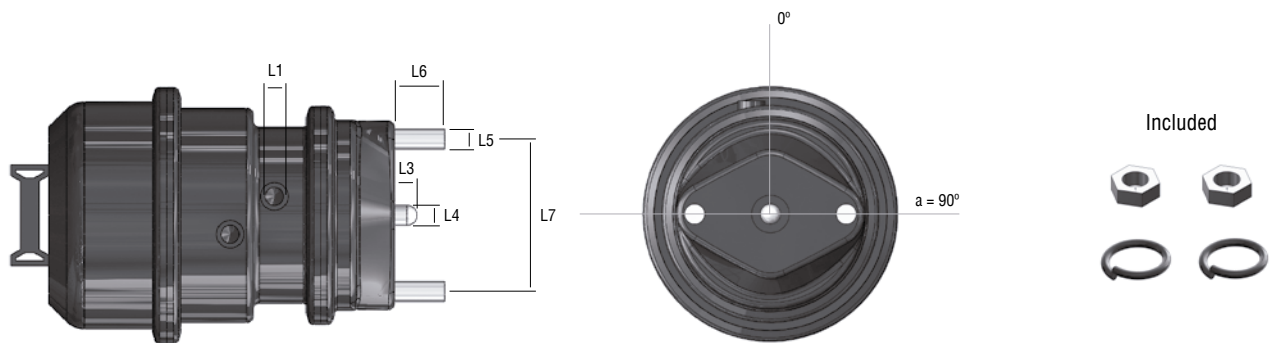

COJALI REF.	TYPE	STROKE	PORTS	PUSH ROD LENGTH	PUSH ROD	BOLT THREAD	BOLT LENGTH	DISTANCE BETWEEN MOUNTING BOLTS	ANGLE a	ANGLE b
			L1	L3	L4	L5	L6	L7	a	b
2851108	14/24	85/75	M16x1,5	20	Ø15	M16x1,5	43	120,7	45°	-
2851109	14/24	85/75	M16x1,5	20	Ø15	M16x1,5	43	120,7	135°	-
2851117	16/24	80/75	M16x1,5	18	Ø16	M16x1,5	43	120,7	45°	-
2851118	16/24	80/75	M16x1,5	18	Ø16	M16x1,5	43	120,7	135°	-
2851124	18/24	70/65	M16x1,5	14	Ø16	M16x1,5	43	120,7	45°	-
2851119	18/24	70/65	M16x1,5	14	Ø16	M16x1,5	43	120,7	135°	-
2851114	18/24	80/75	M16x1,5	20	Ø16	M16x1,5	43	120,7	45°	-
2851125	18/24	80/75	M16x1,5	20	Ø16	M16x1,5	43	120,7	135°	-
2851120	20/24	70/65	M16x1,5	15	Ø16	M16x1,5	43	120,7	135°	-
2851115	20/24	70/65	M16x1,5	15	Ø16	M16x1,5	43	120,7	45°	-
2851121	22/24	70/65	M16x1,5	14	Ø16	M16x1,5	43	120,7	45°	-
2851122	22/24	70/65	M16x1,5	14	Ø16	M16x1,5	43	120,7	135°	-
2851116	24/24	70/65	M16x1,5	16	Ø16	M16x1,5	43	120,7	45°	-
2851123	24/24	70/65	M16x1,5	15	Ø16	M16x1,5	43	120,7	135°	-

SP Las referencias originales son para identificación de productos comercializados por nosotros y utilizadas solamente para orientación.
EN Original part numbers are used so as to identify the products we sell, in the sole purpose of customers recognition of the items sold.