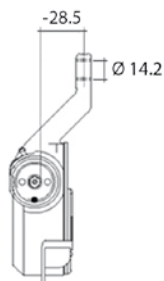

AD. DAF

BODY	C. UNIT	LENGHT	CROWN	COJALI REF.	OPPOSITE
4040	235	165	10	4230925	4230926
4041	235	165	10	4230926	4230925
4042	560	145	10	4231210	4231211
4042	560	165	10	4230719	4230720
4043	560	145	10	4231211	4231210
4043	560	165	10	4230720	4230719
4070	735	165	10	4231092	4231093
4071	735	165	10	4231093	4231092
4076	616	250	10	4230959	4230959
4077	555	145	10	4230841	4230842
4077	555	165	10	4230901	4230902
4077	618	145	10	4230970	4230971
4078	555	145	10	4230842	4230841
4078	555	165	10	4230902	4230901

BODY	C. UNIT	LENGHT	CROWN	COJALI REF.	OPPOSITE
4078	618	145	10	4230971	4230970
4085	557	165	10	4230733	4230733
4086	635	215	37	4231090	4231090
4086	963	127	28	4231011	4231011
4086	963	140	28	4231174	4231174
4097	808	205	10	4230897	4230897
4104	268	140	10	4230347	4230347
4104	365	127	10	4230596	4230596
4104	405	114	10	4230100	4230100
4104	555	140	10	4230715	4230715
4104	558	140	10	4230730	4230730
4104	902	140	10	4230597	4230597
4104	985	127	10	4230455	4230455
4104	990	115	10	4230593	4230593

AD. IVECO

COJALI REF.	4230907
HALDEX N°	72802
OEM REF.	915284
	917980

SIDE	APPLICATION	MODEL	AXLE	SIDE
Right	Truck	-	1	Left
Right	Truck	-	1	Left
Right	Truck	-	1	Left

COJALI REF.	4230908
HALDEX N°	72803
OEM REF.	915285
	917981

BODY	C. UNIT	LENGHT	CROWN	COJALI REF.	OPPOSITE
3068	597	185	19	4230654	4230655
3068	710	160	19	4230907	4230908
3069	710	160	19	4230908	4230907
4085	709	160	19	4230909	4230909
4085	710	160	19	4230928	4230928

BODY	C. UNIT	LENGHT	CROWN	COJALI REF.	OPPOSITE
4085	572	152	19	4230798	4230798
4085	867	160	8	4230218	4230218
4085	900	152	19	4230572	4230572
4085	865	160	10	4230276	4230276