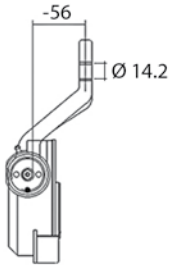

AD. RENAULT

COJALI REF.	4231309
HALDEX N°	79310
OEM REF.	5010260117