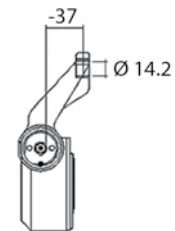

COJALI REF.	4232103
HALDEX N°	80009
OEM REF.	9454200138
	6234201338
	9424200838
	6584200338
	6234201538