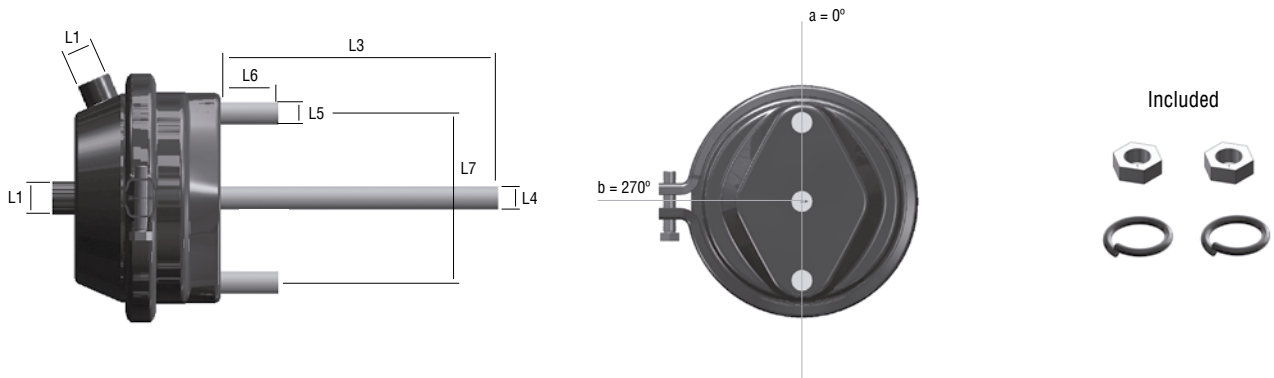

COJALI REF.	TYPE	STROKE	PORTS	PUSH ROD LENGTH	PUSH ROD	BOLT THREAD	BOLT LENGTH	DISTANCE BETWEEN MOUNTING BOLTS	ANGLE a	ANGLE b	YOKE
			L1	L3	L4	L5	L6	L7	a	b	
2251100	T-9	55	M16x1,5	200	M16x1,5	M12x1,5	32	75	0°	225°	1
2251101	T-12	48	M16x1,5	155	M16x1,5	M12x1,5	32	75	0°	225°	1
2251102	T-16	75	M16x1,5	230	M16x1,5	M12x1,5	32	75	0°	225°	1
2251104	T-20	75	M16x1,5	320	M16x1,5	M16x1,5	42	120,7	0°	225°	1
2251105	T-20	65	M16x1,5	40	Ø14	M16x1,5	41	120,7	0°	0°	2
2251107	T-24	75	M16x1,5	200	M16x1,5	M16x1,5	41	120,7	0°	225°	1
2251109	T-24	65	M16x1,5	34	Ø15	M16x1,5	42	120,7	0°	180°	2
2251111	T-30	85	M16x1,5	195	M16x1,5	M16x1,5	42	120,7	0°	225°	1
2251112	T-30	75	M16x1,5	185	M16x1,5	M16x1,5	38	120,7	45°	0°	3
2251113	T-36	75	M16x1,5	200	M16x1,5	M16x1,5	37	120,7	90°	90° / 180°	1
2251116	T-36	95	M22x1,5	76	M20x1,5	M16x1,5	42	120,7	90°	135° / 315°	4

- 1 Yoke
- 2 Weld Yoke
- 3 Yoke Joint With Bolts $\varnothing$ 14 mm
- 4 BPW Yoke

1

2

3

4

SP Las referencias originales son para identificación de productos comercializados por nosotros y utilizadas solamente para orientación.
EN Original part numbers are used so as to identify the products we sell, in the sole purpose of customers recognition of the items sold.