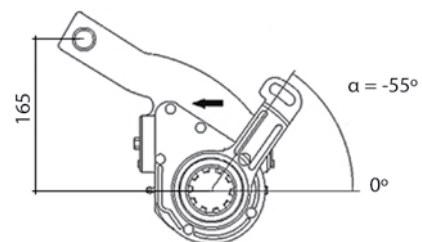

SP Las referencias originales son para identificación de productos comercializados por nosotros y utilizadas solamente para orientación.
EN Original part numbers are used so as to identify the products we sell, in the sole purpose of customers recognition of the items sold.