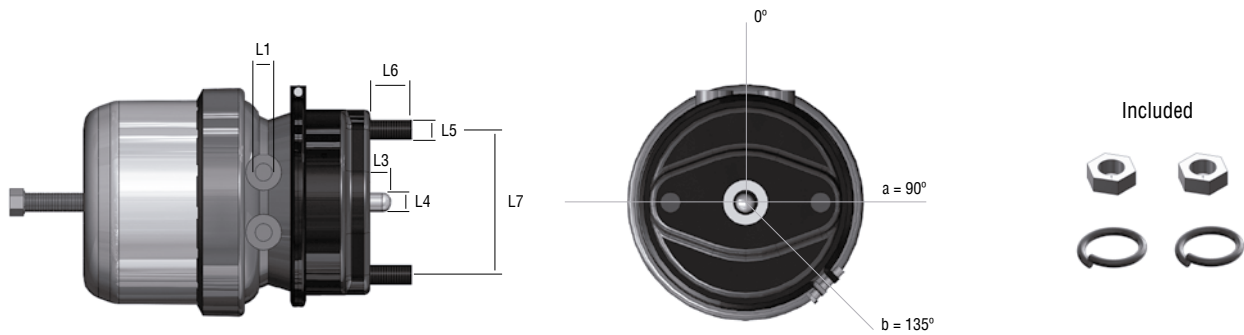

PULMÓN TRISTOP FRENO DE DISCO / SPRING BRAKE (DISC BRAKE) / CYLINDRE À RESSORT TRISTOP (FR. À DISQUE) / CILINDRO A MOLLA (FRENO A DISCO) / TRISTOP-ZYLINDER (SCHEIBENBREMSE) / MAXI-BRAKE CAMIÃO TRAVÃO DE DISCO / ЭНЕРГОАККУМУЛЯТОР (ДИСКОВЫЙ ТОРМОЗ) / TRISTOP-VÁLEC (KOTOUČOVÁ BRZDA) / CILINDRU TRISTOP FRÂNA DE DISC / اسطوانة فرامل بنايوض

COJALI REF.	TYPE	STROKE	PORTS	PUSH ROD LENGTH	PUSH ROD	BOLT THREAD	BOLT LENGTH	DISTANCE BETWEEN MOUNTING BOLTS	ANGLE a	ANGLE b
			L1	L3	L4	L5	L6	L7	a	b
2351309	16/16 IBV	60/55	M16x1,5	16	Ø16	M16x1,5	43	120,7	90°	135°
2351317	16/24 IBV	60/60	M16x1,5	15	Ø16	M16x1,5	43	120,7	90°	90°
2351306	20/24	65/65	M16x1,5	16	Ø16	M16x1,5	45	120,7	90°	135°
2351318	22/24 IBV	60/60	M16x1,5	15	Ø16	M16x1,5	43	120,7	90°	90°
2351314	24/14 IBV	65/50	M16x1,5	15	Ø16	M16x1,5	43	120,7	90°	135°
2351312	24/24 IBV	63/60	M16x1,5	16	Ø16	M16x1,5	43	120,7	90°	B 45°
2351313	24/24 IBV	64/60	M22x1,5 VOSS	16	Ø16	M16x1,5	43	120,7	0°	225°
2351304	24/30 IBV	60/60	M16x1,5	17	Ø16	M16x1,5	43	120,7	90°	45°

SP Las referencias originales son para identificación de productos comercializados por nosotros y utilizadas solamente para orientación.
EN Original part numbers are used so as to identify the products we sell, in the sole purpose of customers recognition of the items sold.