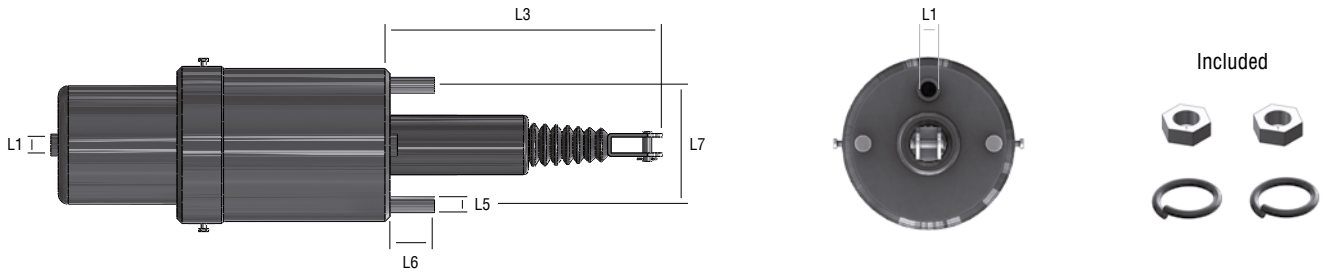

COJALI REF.	TYPE	STROKE	PORTS	PUSH ROD LENGTH	BOLT THREAD	BOLT LENGTH	DISTANCE BETWEEN MOUNTING BOLTS	YOKE
			L1	L3	L5	L6	L7	
2351507	TØ 115mm	90/90	M16x1,5	170	M16x1,5	44	120,7	Ø14mm
2351509	TØ 125mm	90/90	M16x1,5	170	M16X1,5	44	120,7	Ø14mm

SP Las referencias originales son para identificación de productos comercializados por nosotros y utilizadas solamente para orientación.
EN Original part numbers are used so as to identify the products we sell, in the sole purpose of customers recognition of the items sold.