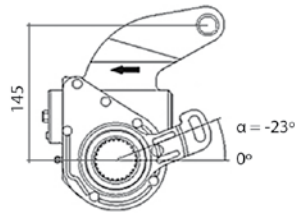

AD. MAN

COJALI REF.	4231240
HALDEX N°	79210
OEM REF.	81506106153
	81506106083
	81506106213

SIDE	APPLICATION	MODEL	AXLE	SIDE
Left	Truck	E2000	1	Right
Left	Truck	F2000	1	Right
Left	Truck	F90	1	Right
Left	Truck	L2000	1	Right
Left	Truck	M2000L	1	Right
Left	Truck	M2000	1	Right
Left	Truck	M90	1	Right
Left	Truck	TGA	1	Right

COJALI REF.	4231241
HALDEX N°	79211
OEM REF.	81506106154
	81506106084
	81506106212

COJALI REF.	4231249
HALDEX N°	79219
OEM REF.	815061024182
	81506106204
	81506106182

SIDE	APPLICATION	MODEL	AXLE	SIDE
Right	Bus	NL	2	Left
Right	Bus	EL	2	Left
Right	Bus	NG	2	Left

COJALI REF.	4231250
HALDEX N°	79220
OEM REF.	815061025181
	81506106181
	81506106203