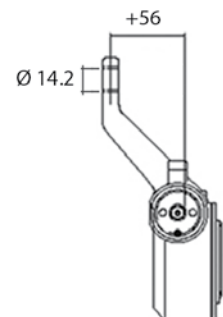

SP Las referencias originales son para identificación de productos comercializados por nosotros y utilizadas solamente para orientación.
EN Original part numbers are used so as to identify the products we sell, in the sole purpose of customers recognition of the items sold.