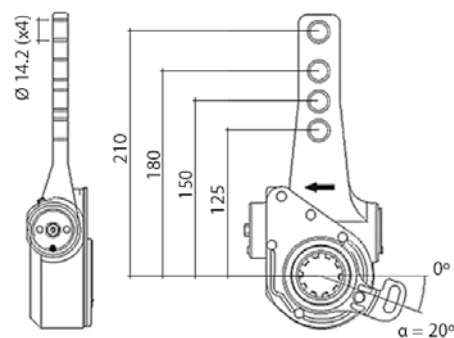

SAF / BPW	
COJALI REF.	4230395
HALDEX N°	72053
OEM REF.	4175023100 40672053000
SIDE	Left / Right
APPLICATION	Trailer

SP Las referencias originales son para identificación de productos comercializados por nosotros y utilizadas solamente para orientación.
EN Original part numbers are used so as to identify the products we sell, in the sole purpose of customers recognition of the items sold.