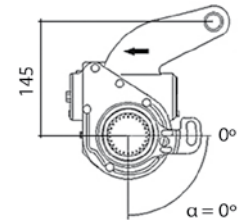

AD. MERCEDES

COJALI REF.	4230400
HALDEX N°	72059
OEM REF.	3574200538

SIDE	APPLICATION	MODEL	AXLE
Left / Right	Bus	0303	1
Left / Right	Bus	0404	1
Left / Right	Bus	0405	1
Left / Right	Bus	0407	1
Left / Right	Bus	0408	1
Left / Right	Bus	0304	1
Left / Right	Bus	0340	1
Left / Right	Bus	0330	1
Left / Right	Bus	Tourismo	1