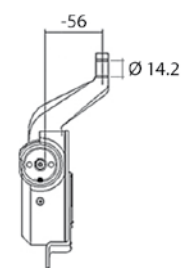

COJALI REF.	4231236
HALDEX N°	79206
OEM REF.	81506106139
	81506106215
	81506106177