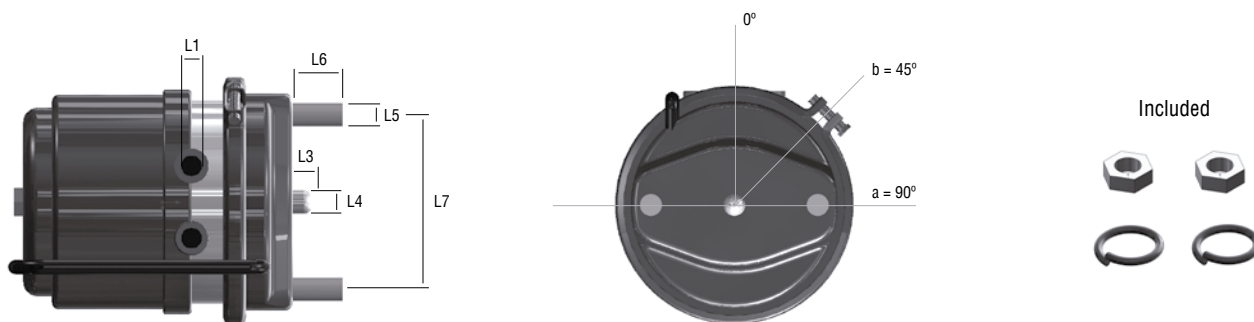

COJALI REF.	TYPE	STROKE	PORTS	PUSH ROD LENGTH	PUSH ROD	BOLT THREAD	BOLT LENGTH	DISTANCE BETWEEN MOUNTING BOLTS	ANGLE a	ANGLE b
			L1	L3	L4	L5	L6	L7	a	b
2251534	12/16	58/64	M22x1,5VOSS	16	Ø16	M16x1,5	43	120,7	90°	315°
2251522	14/16	65/57	M22x1.5 VOSS	19	Ø16	M16x1,5	42	120,7	0°	45°
2251505	14/16	66/60	M22x1,5VOSS	15	Ø16	M16x1,5	44	120,7	90°	315°
2251521	14/24 IBV	67/57	M22x1.5 VOSS	19	Ø16	M16x1,5	42	120,7	0°	45°
2351305	16/16 IBV	60/55	M16x1.5	15	Ø16	M16x1,5	42	120,7	0°	45°
2251532	16/16 IBV	64/58	M22x1,5VOSS	16	Ø16	M16x1,5	43	120,7	355°	90°
2251517	16/24 IBV	55/55	M16x1.5	20	Ø16	M16x1,5	38	120,7	0°	45°
2251516	16/24 IBV	65/65	M22x1.5 VOSS	17	Ø18	M16x1,5	40	120,7	0°	45°
2251511	20/24 IBV	65/65	M16x1.5	18	Ø16	M16x1,5	42	120,7	0°	45°
2251510	20/24 IBV	65/65	M22x1.5 VOSS	17	Ø16	M16x1,5	42	120,7	0°	45°
2251520	22/24 IBV	65/60	M16x1,5	16	Ø16	M16x1,5	43	120,7	30°	100°
2251538	22/24 IBV	65/60	M22x1,5VOSS	16	Ø16	M16x1,5	43	120,7	30°	100°
2251533	24/16	66/44	M16x1,5	16	Ø16	M16x1,5	43	120,7	90°	180°
2251537	24/24 IBV	70/70	M22x1,5VOSS	20	Ø16	M16x1,5	43	120,7	0°	180°
2251514	24/24 IBV	74/64	M16x1.5	17	Ø16	M16x1,5	43	120,7	10°	225°
2251513	24/24 IBV	74/64	M22x1.5 VOSS	17	Ø16	M16x1,5	43	120,7	10°	225°
2251536	24/30 IBV	65/60	M16x1,5	15	Ø16	M16x1,5	43	120,7	0°	45°

SP Las referencias originales son para identificación de productos comercializados por nosotros y utilizadas solamente para orientación.
EN Original part numbers are used so as to identify the products we sell, in the sole purpose of customers recognition of the items sold.