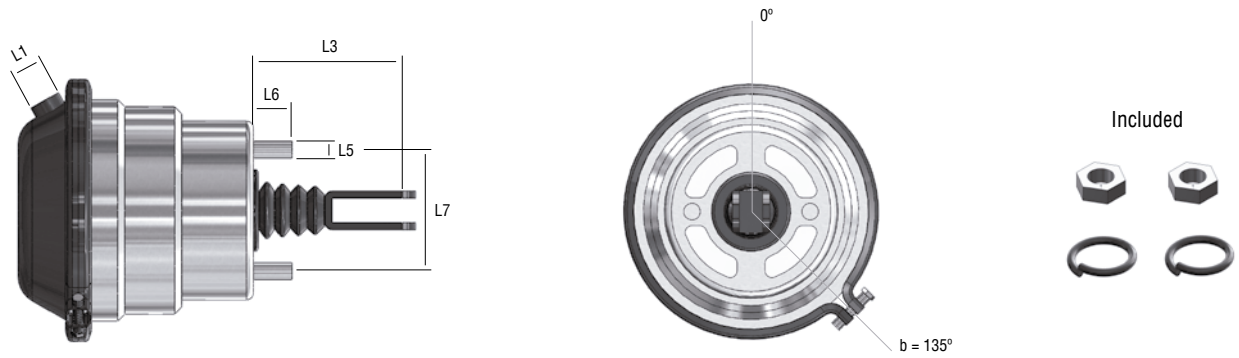

**CILINDRO DE FRENO / SPRING BRAKE (REMOTE) / CYLINDRE À RESSORT / CILINDRO A MOLLA
FEDERSPEICHERZYLINDER / MOLA DE TRAVÃO (REMOTO) / ТОРМОЗНОЙ ЦИЛИНДР
PRUŽINOVY VALEC / FRĀNA CU ARC / أسطوانة فرامل بنابض**

COJALI REF.	TYPE	STROKE	PORTS THREAD	PUSH ROD LENGTH	BOLT THREAD	BOLT LENGTH	DISTANCE BETWEEN MOUNTING BOLTS	ANGLE a	ANGLE b
			L1	L3	L5	L6	L7	a	a
2851400	T-51	40	M16x1,5	137	M12x1,75	27	85	0°	135°
2851407	T-61	40	M16x1,5	137	M12x1,75	27	85	0°	135°

SP Las referencias originales son para identificación de productos comercializados por nosotros y utilizadas solamente para orientación.
EN Original part numbers are used so as to identify the products we sell, in the sole purpose of customers recognition of the items sold.