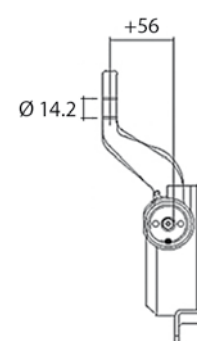

SP Las referencias originales son para identificación de productos comercializados por nosotros y utilizadas solamente para orientación.
EN Original part numbers are used so as to identify the products we sell, in the sole purpose of customers recognition of the items sold.