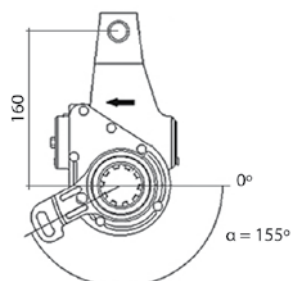

AD. DAF

BODY	C. UNIT	LENGHT	CROWN	COJALI REF.	OPPOSITE
4040	235	165	10	4230925	4230926
4041	235	165	10	4230926	4230925
4042	560	145	10	4231210	4231211
4042	560	165	10	4230719	4230720
4043	560	145	10	4231211	4231210
4043	560	165	10	4230720	4230719
4070	735	165	10	4231092	4231093
4071	735	165	10	4231093	4231092
4076	616	250	10	4230959	4230959
4077	555	145	10	4230841	4230842
4077	555	165	10	4230901	4230902
4077	618	145	10	4230970	4230971
4078	555	145	10	4230842	4230841
4078	555	165	10	4230902	4230901

BODY	C. UNIT	LENGHT	CROWN	COJALI REF.	OPPOSITE
4078	618	145	10	4230971	4230970
4085	557	165	10	4230733	4230733
4086	635	215	37	4231090	4231090
4086	963	127	28	4231011	4231011
4086	963	140	28	4231174	4231174
4097	808	205	10	4230897	4230897
4104	268	140	10	4230347	4230347
4104	365	127	10	4230596	4230596
4104	405	114	10	4230100	4230100
4104	555	140	10	4230715	4230715
4104	558	140	10	4230730	4230730
4104	902	140	10	4230597	4230597
4104	985	127	10	4230455	4230455
4104	990	115	10	4230593	4230593

AD. IVECO

COJALI REF.	4230907
HALDEX N°	72802
OEM REF.	915284
	917980

SIDE	APPLICATION	MODEL	AXLE	SIDE
Right	Truck	-	1	Left
Right	Truck	-	1	Left
Right	Truck	-	1	Left

COJALI REF.	4230908
HALDEX N°	72803
OEM REF.	915285
	917981

BODY	C. UNIT	LENGHT	CROWN	COJALI REF.	OPPOSITE
3068	597	185	19	4230654	4230655
3068	710	160	19	4230907	4230908
3069	710	160	19	4230908	4230907
4085	709	160	19	4230909	4230909
4085	710	160	19	4230928	4230928

BODY	C. UNIT	LENGHT	CROWN	COJALI REF.	OPPOSITE
4085	572	152	19	4230798	4230798
4085	867	160	8	4230218	4230218
4085	900	152	19	4230572	4230572
4085	865	160	10	4230276	4230276