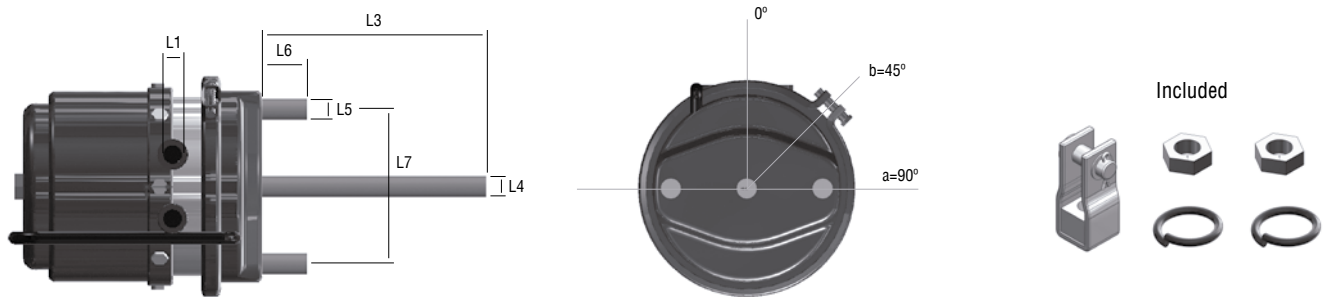

COJALI REF.	TYPE	STROKE	PORTS	PUSH ROD LENGTH	PUSH ROD	BOLT THREAD	BOLT LENGTH	DISTANCE BETWEEN MOUNTING BOLTS	ANGLE a	ANGLE b
			L1	L3	L4	L5	L6	L7	a	b
2251418	12/16	45/45	M16x1.5	79	M14x1,5	M16x1,5	33	120,7	0°	270°
2251303	12/16	40/40	M16x1.5	345	M16x1,5	M12x1,5	27	76	90°	270°
2251528	14/24 IBV	65/60	M22x1,5VOSS	215	M16x1,5	M16x1,5	41	108	0°	225°
2251417	16/16 IBV	60/65	M16x1.5	215	M16x1,5	M16x1,5	40	120,7	0°	45°
2251503	16/24 IBV	65/65	M22X1.5 VOSS	215	M16x1,5	M16x1,5	40	120,7	0°	270°
2251506	20/24 IBV	65/65	M16x1.5	210	M16x1,5	M16x1,5	41	120,7	0°	270°
2251500	20/24 IBV	65/65	M22x1.5 VOSS	210	M16x1,5	M16x1,5	41	120,7	0°	270°
2251600	20/30	65/55	M22x1.5 VOSS	250	M16x1,5	M16x1,5	41	120,7	0°	225°
2251507	24/24 IBV	65/60	M16x1.5	210	M16x1,5	M16x1,5	40	120,7	0°	45°
2251502	24/24 IBV	65/60	M22x1.5 VOSS	210	M16x1,5	M16x1,5	40	120,7	0°	45°
2251530	24/30 IBV	70/65	M22x1.5 VOSS	205	M16x1,5	M16x1,5	41	120,7	0°	270°
2251525	27/24 IBV	65/60	M16x1,5	250	M16x1,5	M16x1,5	40	120,7	0°	225°
2251527	27/30 IBV	65/60	M22x1,5VOSS	295	M16x1,5	M16x1,5	40	120,7	0°	270°
2251420	27/30	70/70	M16x1,5	285	M16x1,5	M16x1,5	43	120,7	0°	45°
2251526	30/24 IBV	65/60	M16x1,5	220	M16x1,5	M16x1,5	40	120,7	0°	225°
2251524	30/30 IBV	70/65	M16x1,5	210	M16x1,5	M16x1,5	40	120,7	0°	270°
2251531	30/30 IBV	70/65	M22x1.5 VOSS	210	M16x1,5	M16x1,5	40	120,7	0°	270°

SP Las referencias originales son para identificación de productos comercializados por nosotros y utilizadas solamente para orientación.
EN Original part numbers are used so as to identify the products we sell, in the sole purpose of customers recognition of the items sold.