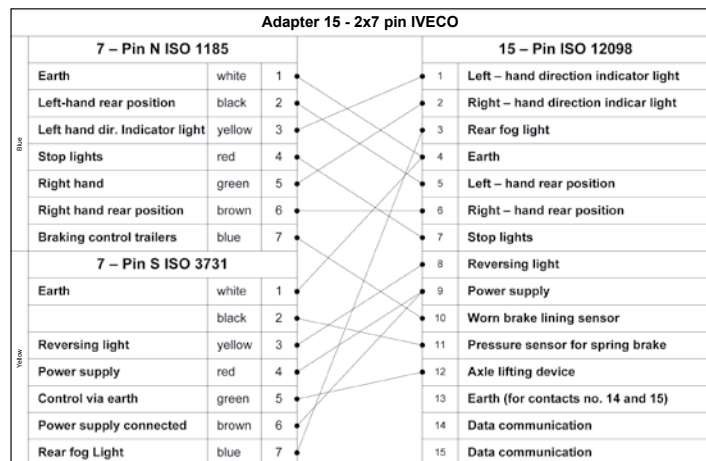

COJALI REF. 2260136

SP Las referencias originales son para identificación de productos comercializados por nosotros y utilizadas solamente para orientación.
EN Original part numbers are used so as to identify the products we sell, in the sole purpose of customers recognition of the items sold.