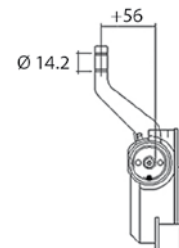

COJALI REF.	4231239
HALDEX N°	79209
OEM REF.	81506106166
	81506106210
	81506106234
	81998033226