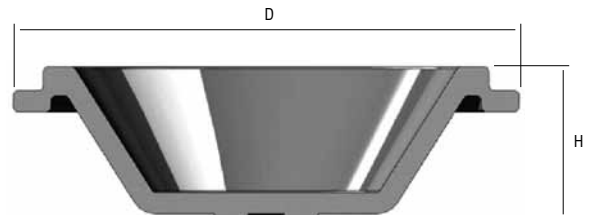

DISC BRAKE DIAPHRAGM

COJALI REF.	TYPE	D (mm)	H (mm)
6001110	16"	158	42
6001114	20"	169	40
6001118	24"	180	40

SP Las referencias originales son para identificación de productos comercializados por nosotros y utilizadas solamente para orientación.
EN Original part numbers are used so as to identify the products we sell, in the sole purpose of customers recognition of the items sold.