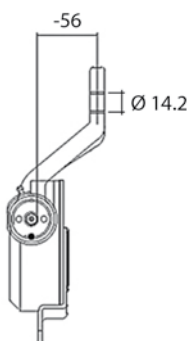

SP Las referencias originales son para identificación de productos comercializados por nosotros y utilizadas solamente para orientación.
EN Original part numbers are used so as to identify the products we sell, in the sole purpose of customers recognition of the items sold.