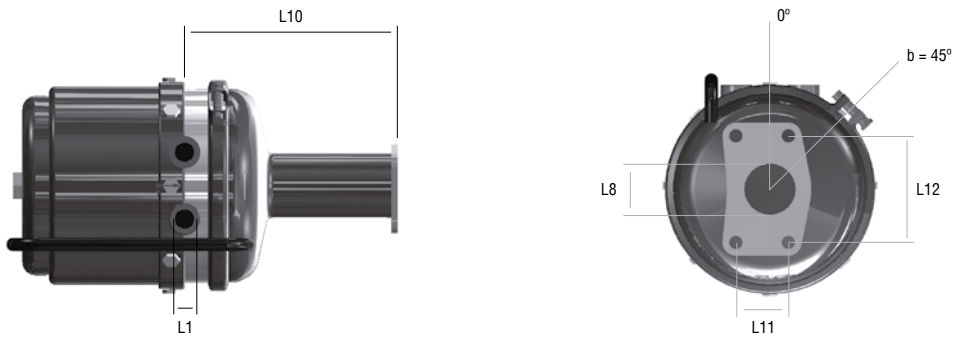

COJALI REF.	TYPE	STROKE	PORTS	PUSH ROD	TUBE LENGTH	MOUNTIG POSITION		ANGLE b
			L1	L8	L10	L11	L12	b
2351402	9/16	53/53	M22x1,5 VOSS	38	180	36	80	270°
2351406	10,5/16	54/54	M22x1,5 VOSS	38	175	36	80	90°
2351408	12/16	55/55	M22x1,5 VOSS	38	180	36	80	90°
2351422	16/24 IBV	55/55	M16x1,5	38	200	36	80	45°

SP Las referencias originales son para identificación de productos comercializados por nosotros y utilizadas solamente para orientación.
EN Original part numbers are used so as to identify the products we sell, in the sole purpose of customers recognition of the items sold.