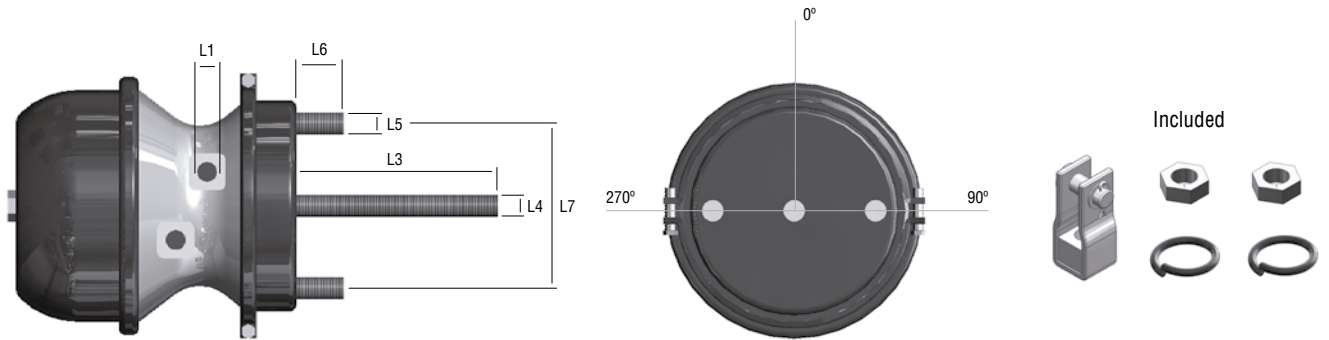

**CILINDRO COMBINADO / DOUBLE DIAPHRAGM SPRING BRAKE / CYLINDRE À MEMBRANE DOUBLE / CILINDRO A DOPPIA MEMBRANA
DOPPELMEMBRANZYLINDER / MAXI-BRAKE REBOQUE / ЭНЕРГОАККУМУЛЯТОР ДЛЯ ПРИЦЕПА
VÁLEC S DVOJITOU MEMBRÁNOU / CILINDRU DE FRÂNA DUBLU / أسطوانة فرامل بجلدتين**

COJALI REF.	TYPE	STROKE	PORTS	PUSH ROD LENGTH	PUSH ROD	BOLT THREAD	BOLT LENGTH	DISTANCE BETWEEN MOUNTING BOLTS	ANGLE a	ANGLE b
			L1	L3	L4	L5	L6	L7	a	b
2251424	20/24	62/62	M16x1,5	245	M16x1,5	M16x1,5	38	120,7	90°	45° / 225°
2251425	24/24	60/55	M16x1,5	245	M16x1,5	M16x1,5	40	120,7	90°	45° / 225°
2251422	24/30	55/55	M16x1,5	320	M16x1,5	M16x1,5	40	120,7	90°	45° / 45°
2251426	24/30	80/80	M16x1,5	272	M16x1,5	M16x1,5	42	120,7	90°	45° / 225°
2251427	30/30	70/70	M16x1,5	315	M16x1,5	M16x1,5	43	120,7	90°	45° / 45°

SP Las referencias originales son para identificación de productos comercializados por nosotros y utilizadas solamente para orientación.
EN Original part numbers are used so as to identify the products we sell, in the sole purpose of customers recognition of the items sold.