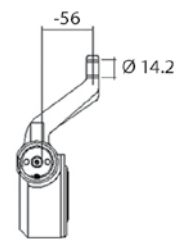

COJALI REF.	4232122
HALDEX N°	80030
OEM REF.	9454200938

BODY	C. UNIT	LENGHT	CROWN	COJALI REF.	OPPOSITE
2866	883	105	19	4230104	4230104
2882	884	110	26	4230311	4230311
3078	854	115	26	4230165	4230165
3162	253	145	26	4230189	4230190
3163	253	145	26	4230190	4230189
3177	482	145	26	4230248	4230248
3185	282	145	26	4230288	4230287
3185	293	145	26	4230477	4230478
3185	621	145	26	4231000	4231001
3185	767	145	26	4230407	4230408
3186	281	145	26	4230287	4230288
3186	293	145	26	4230478	4230477
3186	621	145	26	4231001	4231000
3186	767	145	26	4230408	4230407
3186	900	145	26	4231154	4231153
3194	888	110	26	4230251	4230251
3860	272	145	26	4230401	4230402
3861	272	145	26	4230402	4230401
3896	273	145	26	4230351	4230352
3897	273	145	26	4230352	4230351
3900	274	145	26	4230398	4230398
3900	294	145	26	4231216	4231216
3900	686	145	26	4230400	4230400
3900	885	145	26	4230762	4230762
4004	687	145	26	4230390	4230391

BODY	C. UNIT	LENGHT	CROWN	COJALI REF.	OPPOSITE
4005	687	145	26	4230391	4230390
4016	269	145	26	4230405	4230406
4022	290	145	26	4230420	4230421
4024	682	145	26	4230315	4230315
4026	291	145	26	4230440	4230439
4035	477	130	26	4230504	4230505
4036	477	130	26	4230505	4230504
4044	799	145	26	4230350	4230349
4045	799	145	26	4230349	4230350
4049	575	145	26	4230480	4230480
4068	801	145	26	4230763	4230764
4069	801	145	26	4230764	4230763
4077	770	145	26	4230396	4230397
4078	770	145	26	4230397	4230396
4085	292	145	26	4231173	4231173
4096	303	145	26	4231217	4231217
5015	528	145	26	4232103	4232102
5016	528	145	26	4232102	4232103
5016	528	145	26	4232145	4232145
5017	527	145	26	4232101	4232100
5018	527	145	26	4232100	4232101
5018	527	145	26	4232122	4232122
5031	527	145	26	4232108	4232108
5032	527	145	26	4232106	4232107
5033	527	145	26	4232107	4232106