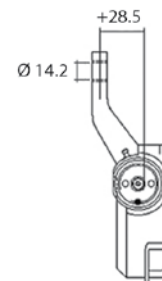

AD. DAF

BODY	C. UNIT	LENGHT	CROWN	COJALI REF.	OPPOSITE
4040	235	165	10	4230925	4230926
4041	235	165	10	4230926	4230925
4042	560	145	10	4231210	4231211
4042	560	165	10	4230719	4230720
4043	560	145	10	4231211	4231210
4043	560	165	10	4230720	4230719
4070	735	165	10	4231092	4231093
4071	735	165	10	4231093	4231092
4076	616	250	10	4230959	4230959
4077	555	145	10	4230841	4230842
4077	555	165	10	4230901	4230902
4077	618	145	10	4230970	4230971
4078	555	145	10	4230842	4230841
4078	555	165	10	4230902	4230901

BODY	C. UNIT	LENGHT	CROWN	COJALI REF.	OPPOSITE
4078	618	145	10	4230971	4230970
4085	557	165	10	4230733	4230733
4086	635	215	37	4231090	4231090
4086	963	127	28	4231011	4231011
4086	963	140	28	4231174	4231174
4097	808	205	10	4230897	4230897
4104	268	140	10	4230347	4230347
4104	365	127	10	4230596	4230596
4104	405	114	10	4230100	4230100
4104	555	140	10	4230715	4230715
4104	558	140	10	4230730	4230730
4104	902	140	10	4230597	4230597
4104	985	127	10	4230455	4230455
4104	990	115	10	4230593	4230593

AD. IVECO

COJALI REF.	4230907
HALDEX N°	72802
OEM REF.	915284
	917980

SIDE	APPLICATION	MODEL	AXLE	SIDE
Right	Truck	-	1	Left
Right	Truck	-	1	Left
Right	Truck	-	1	Left

COJALI REF.	4230908
HALDEX N°	72803
OEM REF.	915285
	917981

BODY	C. UNIT	LENGHT	CROWN	COJALI REF.	OPPOSITE
3068	597	185	19	4230654	4230655
3068	710	160	19	4230907	4230908
3069	710	160	19	4230908	4230907
4085	709	160	19	4230909	4230909
4085	710	160	19	4230928	4230928

BODY	C. UNIT	LENGHT	CROWN	COJALI REF.	OPPOSITE
4085	572	152	19	4230798	4230798
4085	867	160	8	4230218	4230218
4085	900	152	19	4230572	4230572
4085	865	160	10	4230276	4230276