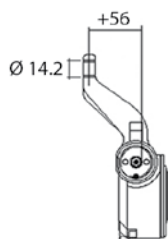

AD. MERCEDES

COJALI REF.	4232108
HALDEX N°	80014
OEM REF.	9454200438