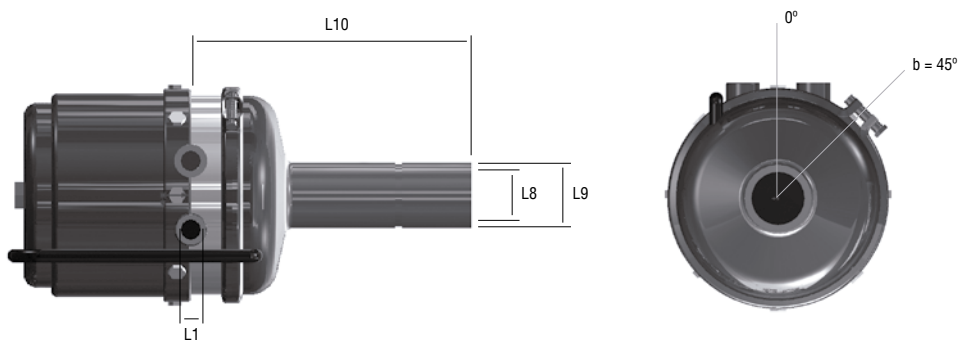

COJALI REF.	TYPE	STROKE	PORTS	PUSH ROD	PUSH THREAD	TUBE LENGTH	ANGLE b
			L1	L8	L9	L10	b
2351404	09/16	47/47	M16x1,5	37,50	M48x1.5	185	170°
2251300	09/16	40/40	M16x1,5	34,50	1"3/4	185	315°
2251301	09/20	43/43	M16x1,5	34,80	1"3/4	185	0°
2251302	12/16	45/43	M16x1,5	34,80	1"3/4	185	135°
2251306	12/16	40/40	M16x1,5	34,80	1"3/4	160	0°
2251304	12/20	45/45	M16x1,5	34,50	1"3/4	140	170°
2251305	12/20	40/40	M16x1,5	34,80	1"3/4	185	155°
2251312	16/16 IBV	45/45	M16x1,5	38	M48x2	180	135°
2351423	16/24 IBV	55/55	M22x1,5VOSS	38	M48x2	190	90°
2351418	20/24	57/57	M16x1,5	37,50	M48X2	180	135°
2351421	24/24	60/50	M16x1,5	37,50	M48X2	180	135°

SP Las referencias originales son para identificación de productos comercializados por nosotros y utilizadas solamente para orientación.
EN Original part numbers are used so as to identify the products we sell, in the sole purpose of customers recognition of the items sold.