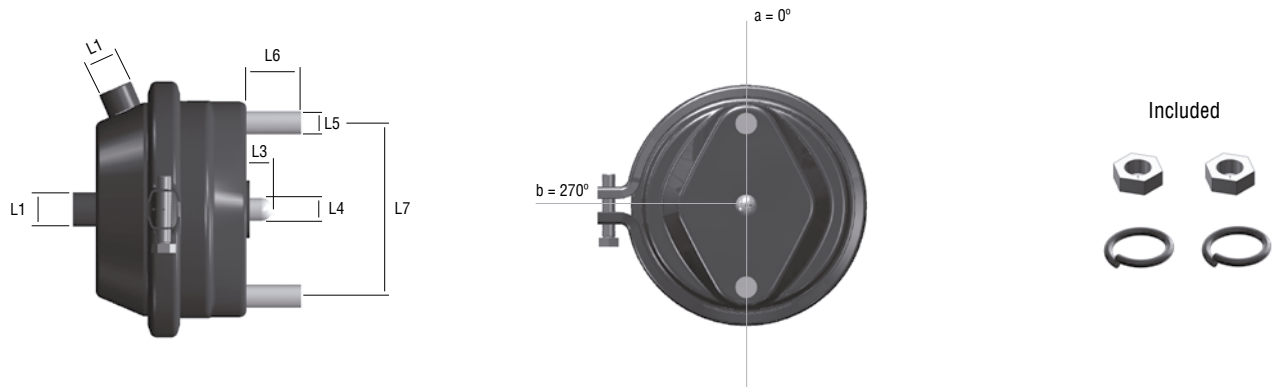

CÁMARA FRENO DE DISCO / BRAKE CHAMBER (DISC BRAKE) / VASE À DIAPHRAGME (FREIN À DISQUE) / BRAKE CHAMBER (FRENO A DISCO) MEMBRANZYLINDER (SCHEIBENBREMSE) / BOMBA DE TRAVAO DISCO / ТОРМОЗНАЯ КАМЕРА (ДИСКОВЫЙ ТОРМОЗ) MEMBRÁNOVÝ VÁLEC (KOTOUČOVÁ BRZDA) / CAMERA FRANA DE DISC / غرفة الفرامل - ديسك

COJALI REF.	TYPE	STROKE	PORTS	PUSH ROD LENGTH	PUSH ROD	BOLT THREAD	BOLT LENGTH	DISTANCE BETWEEN MOUNTING BOLTS	ANGLE a	ANGLE b
			L1	L3	L4	L5	L6	L7	a	b
2351311	T-14	74	M16x1,5	15	Ø16	M16x1,5	43	120,7	0°	30°
2351300	T-16	70	M16x1,5	15	Ø16	M16x1,5	42	120,7	0°	45°
2351310	T-18	80	M16x1,5	15	Ø16	M16x1,5	43	120,7	45°	270°
2351301	T-20	70	M16x1,5	15	Ø16	M16x1,5	42	120,7	0°	45°
2351307	T-20	80	M16x1,5	15	Ø16	M16x1,5	40	120,7	90°	45° / 225°
2351316	T-22	70	M16x1,5	15	Ø16	M16x1,5	43	120,7	135°	315°
2351302	T-24	70	M16x1,5	15	Ø16	M16x1,5	42	120,7	0°	45°
2351308	T-30	70	M16x1,5	15	Ø16	M16x1,5	43	120,7	135°	315°

SP Las referencias originales son para identificación de productos comercializados por nosotros y utilizadas solamente para orientación.
EN Original part numbers are used so as to identify the products we sell, in the sole purpose of customers recognition of the items sold.