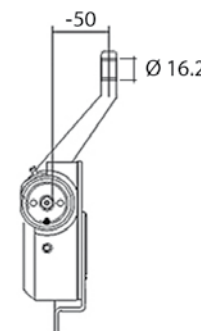

SP Las referencias originales son para identificación de productos comercializados por nosotros y utilizadas solamente para orientación.
EN Original part numbers are used so as to identify the products we sell, in the sole purpose of customers recognition of the items sold.