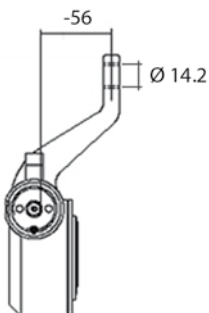

SP Las referencias originales son para identificación de productos comercializados por nosotros y utilizadas solamente para orientación.
EN Original part numbers are used so as to identify the products we sell, in the sole purpose of customers recognition of the items sold.