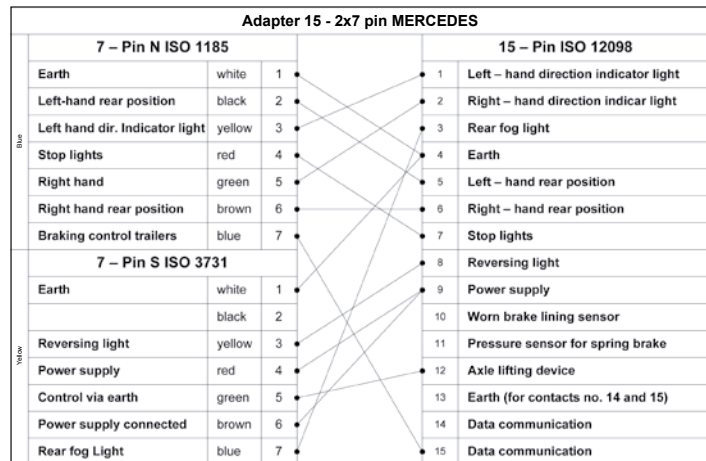

**SERPENTINA / SERPENTINE / SERPENTIN / SERPENTINA  
WENDELLEITUNG / BOBINA / КАБЕЛЬ СПИРАЛЬНЫЙ  
SPIRÁLOVÝ KABEL / SERPENTINA / موصل تعباني**

FIGURE 1

FIGURE 2

**COJALI REF. 2260108**

FIGURE 1

**COJALI REF. 2260135**