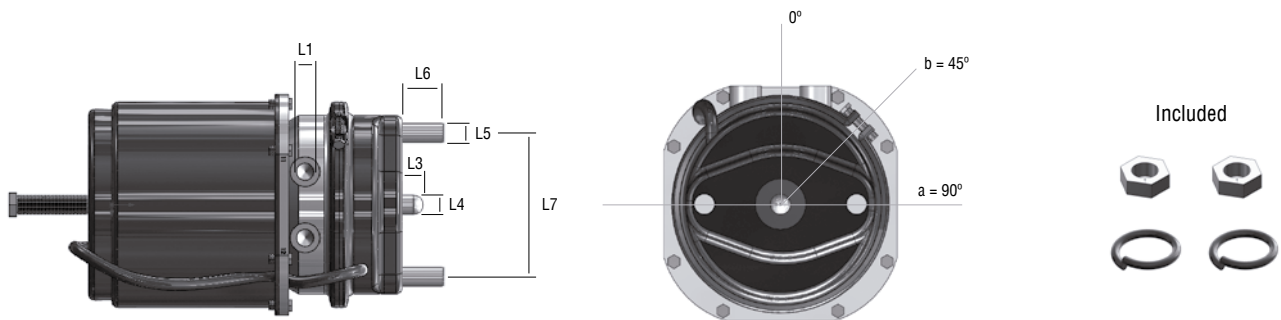

PULMÓN TRISTOP FRENO DE DISCO / SPRING BRAKE (DISC BRAKE) / CYLINDRE À RESSORT TRISTOP (FR.À DISQUE) / CILINDRO A MOLLA (FRENO A DISCO) / TRISTOP-ZYLINDER (SCHEIBENBREMSE) / MAXI-BRAKE CAMIÃO TRAVÃO DE DISCO / ЭНЕРГОАККУМУЛЯТОР (ДИСКОВЫЙ ТОРМОЗ) / TRISTOP-VÁLEC (KOTOUČOVÁ BRZDA) / CILINDRU TRISTOP FRÂNA DE DISC / اسطوانة فرامل بنايض

COJALI REF.	TYPE	STROKE	PORTS	PUSH ROD LENGTH	PUSH ROD	BOLT THREAD	BOLT LENGTH	DISTANCE BETWEEN MOUNTING BOLTS	ANGLE a	ANGLE b
			L1	L3	L4	L5	L6	L7	a	b
2251512	20/30	70/60	M16x1,5	15	Ø16	M16x1,5	38	120,7	90°	45°
2251515	24/30	77/75	M16x1,5	15	Ø16	M16x1,5	44	120,7	0°	45°

SP Las referencias originales son para identificación de productos comercializados por nosotros y utilizadas solamente para orientación.
EN Original part numbers are used so as to identify the products we sell, in the sole purpose of customers recognition of the items sold.