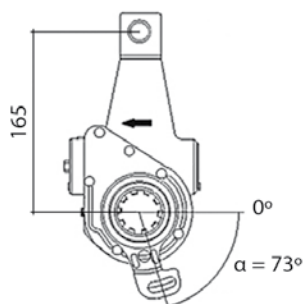

SP Las referencias originales son para identificación de productos comercializados por nosotros y utilizadas solamente para orientación.
EN Original part numbers are used so as to identify the products we sell, in the sole purpose of customers recognition of the items sold.