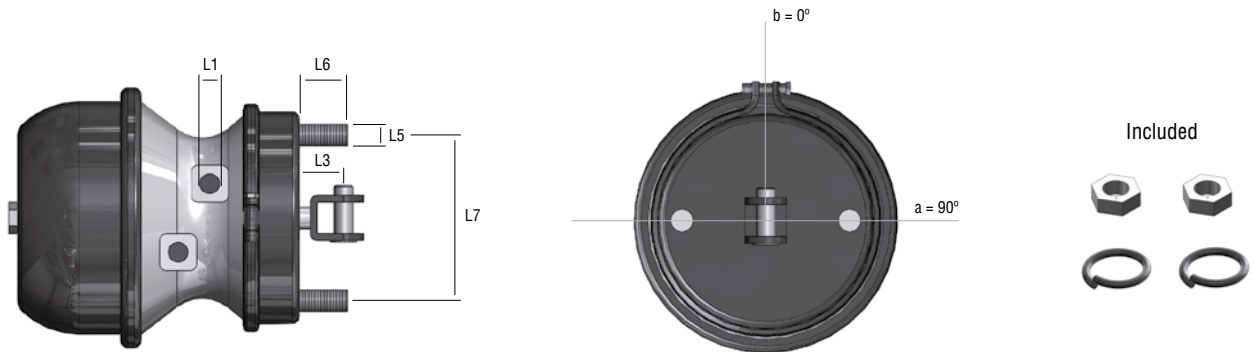

CILINDRO COMBINADO FRENO DE DISCO / DOUBLE DIAPHRAGM SPRING BRAKE (DISC BRAKE) / CYLINDRE À MEMBRANE DOUBLE (FREIN À DISQUE) / CILINDRO A DOPPIA MEMBRANA (FRENO A DISCO) / DOPPELMEMBRANZYLINDER (SCHEIBENBREMSE) / MAXI-BRAKE REBOQUE TRAVÃO DE DISCO / ТОРМОЗНАЯ КАМЕРА С ЭНЕРГОАКК. ДЛЯ ПРИЦЕПА (ДИСКОВЫЙ ТОРМОЗ) / VÁLEC S DVOJITOU MEMBRÁNOU (KOTOUČOVÁ BRZDA) / CILINDRU DUBLU FRÂNA DE DISC / أسطوانة فرامل بجلدتين قرص /

COJALI REF.	TYPE	STROKE	PORTS	PUSH ROD LENGTH	PUSH ROD	BOLT THREAD	BOLT LENGTH	DISTANCE BETWEEN MOUNTING BOLTS	ANGLE a	ANGLE b	YOKE
			L1	L3	L4	L5	L6	L7	a	b	
2851112	20/24	70/65	M16x1,5	40	-	M16x1,5	40	120,7	0°	0°	1
2851113	24/24	70/65	M16x1,5	50	-	M16x1,5	40	120,7	0°	0°	1

1 Weld Yoke

SP Las referencias originales son para identificación de productos comercializados por nosotros y utilizadas solamente para orientación.
EN Original part numbers are used so as to identify the products we sell, in the sole purpose of customers recognition of the items sold.