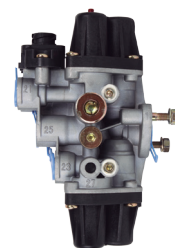

PROCESSING UNIT PROTECTION VALVE
VÁLVULA PROTECCIÓN UNIDAD DE PROCESAMIENTO

COJALI REF.: 2222309
PART NUMBER: 9347050220